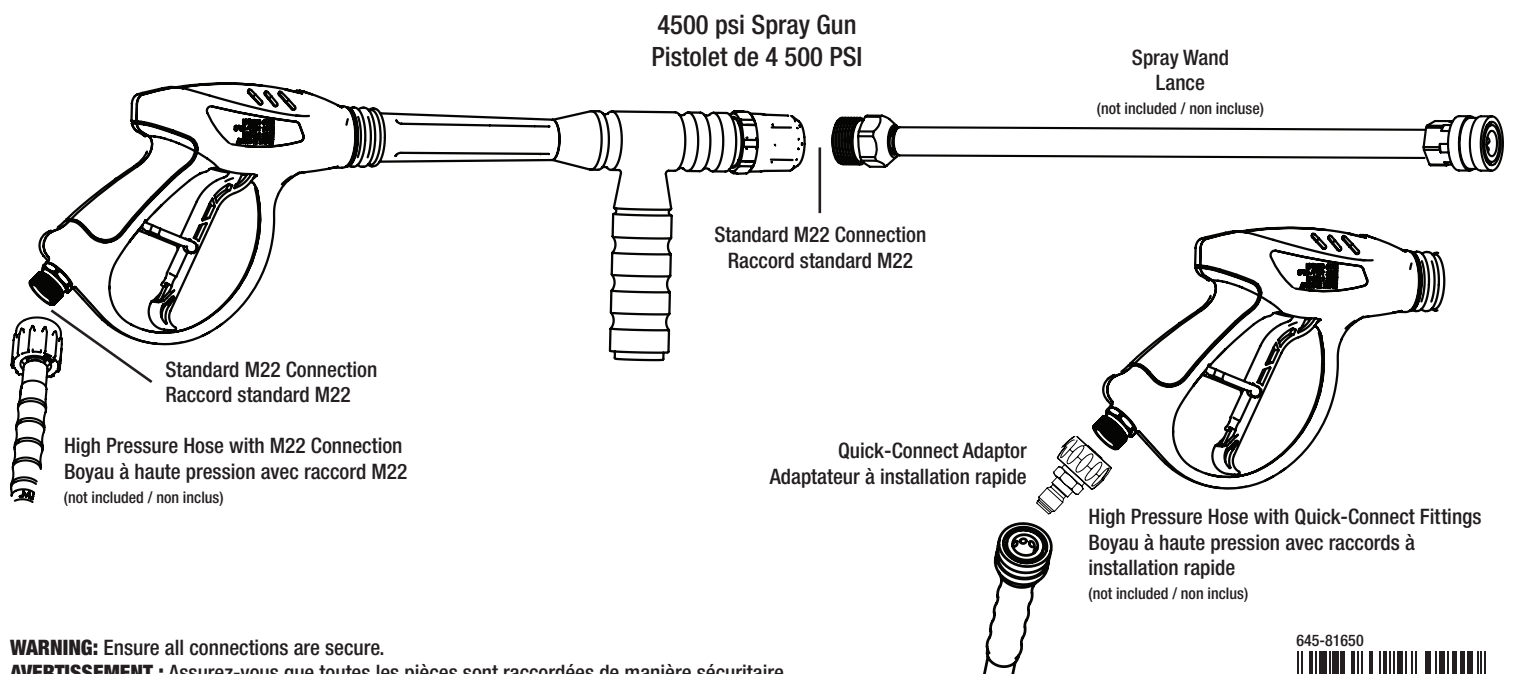

PISTOLET

Pression maximale : 4 500 PSI / 6,6 gal/min N'utilisez pas cet accessoire avec de l'eau chaude.

AVERTISSEMENT : N'utilisez pas cet accessoire avec un appareil dont la pression maximale excède la limite.

AVERTISSEMENT : Pour votre sécurité, lisez le manuel de l'utilisateur de l'outil avant d'utiliser un accessoire. Le non-respect de ces avertissements peut provoquer des blessures ainsi que des dommages importants à la laveuse à pression et à l'accessoire. Lors de l'entretien de cet outil, n'utilisez que des pièces de rechange approuvées.

DANGER : Risque d'injection et de laceration. **NE DIRIGEZ PAS** le jet vers la peau non protégée, les yeux ou des animaux. Ne laissez pas de vapeur s'échapper directement vers vous ou d'autres personnes. Votre laveuse à pression génère des pressions assez élevées pour que le fluide puisse pénétrer dans la peau et la chair des personnes et des animaux, ce qui peut causer des blessures graves et même l'amputation. Portez des lunettes de sécurité. Verrouillez toujours la gâchette lorsque le pistolet n'est pas utilisé.

AVERTISSEMENT DE LA PROPOSITION 65 DE LA CALIFORNIE : Cet article contient des produits chimiques reconnus par l'État de Californie comme cancérogènes et pouvant provoquer des anomalies congénitales ainsi que l'infertilité.

WARNING: Ensure all connections are secure.

AVERTISSEMENT : Assurez-vous que toutes les pièces sont raccordées de manière sécuritaire.