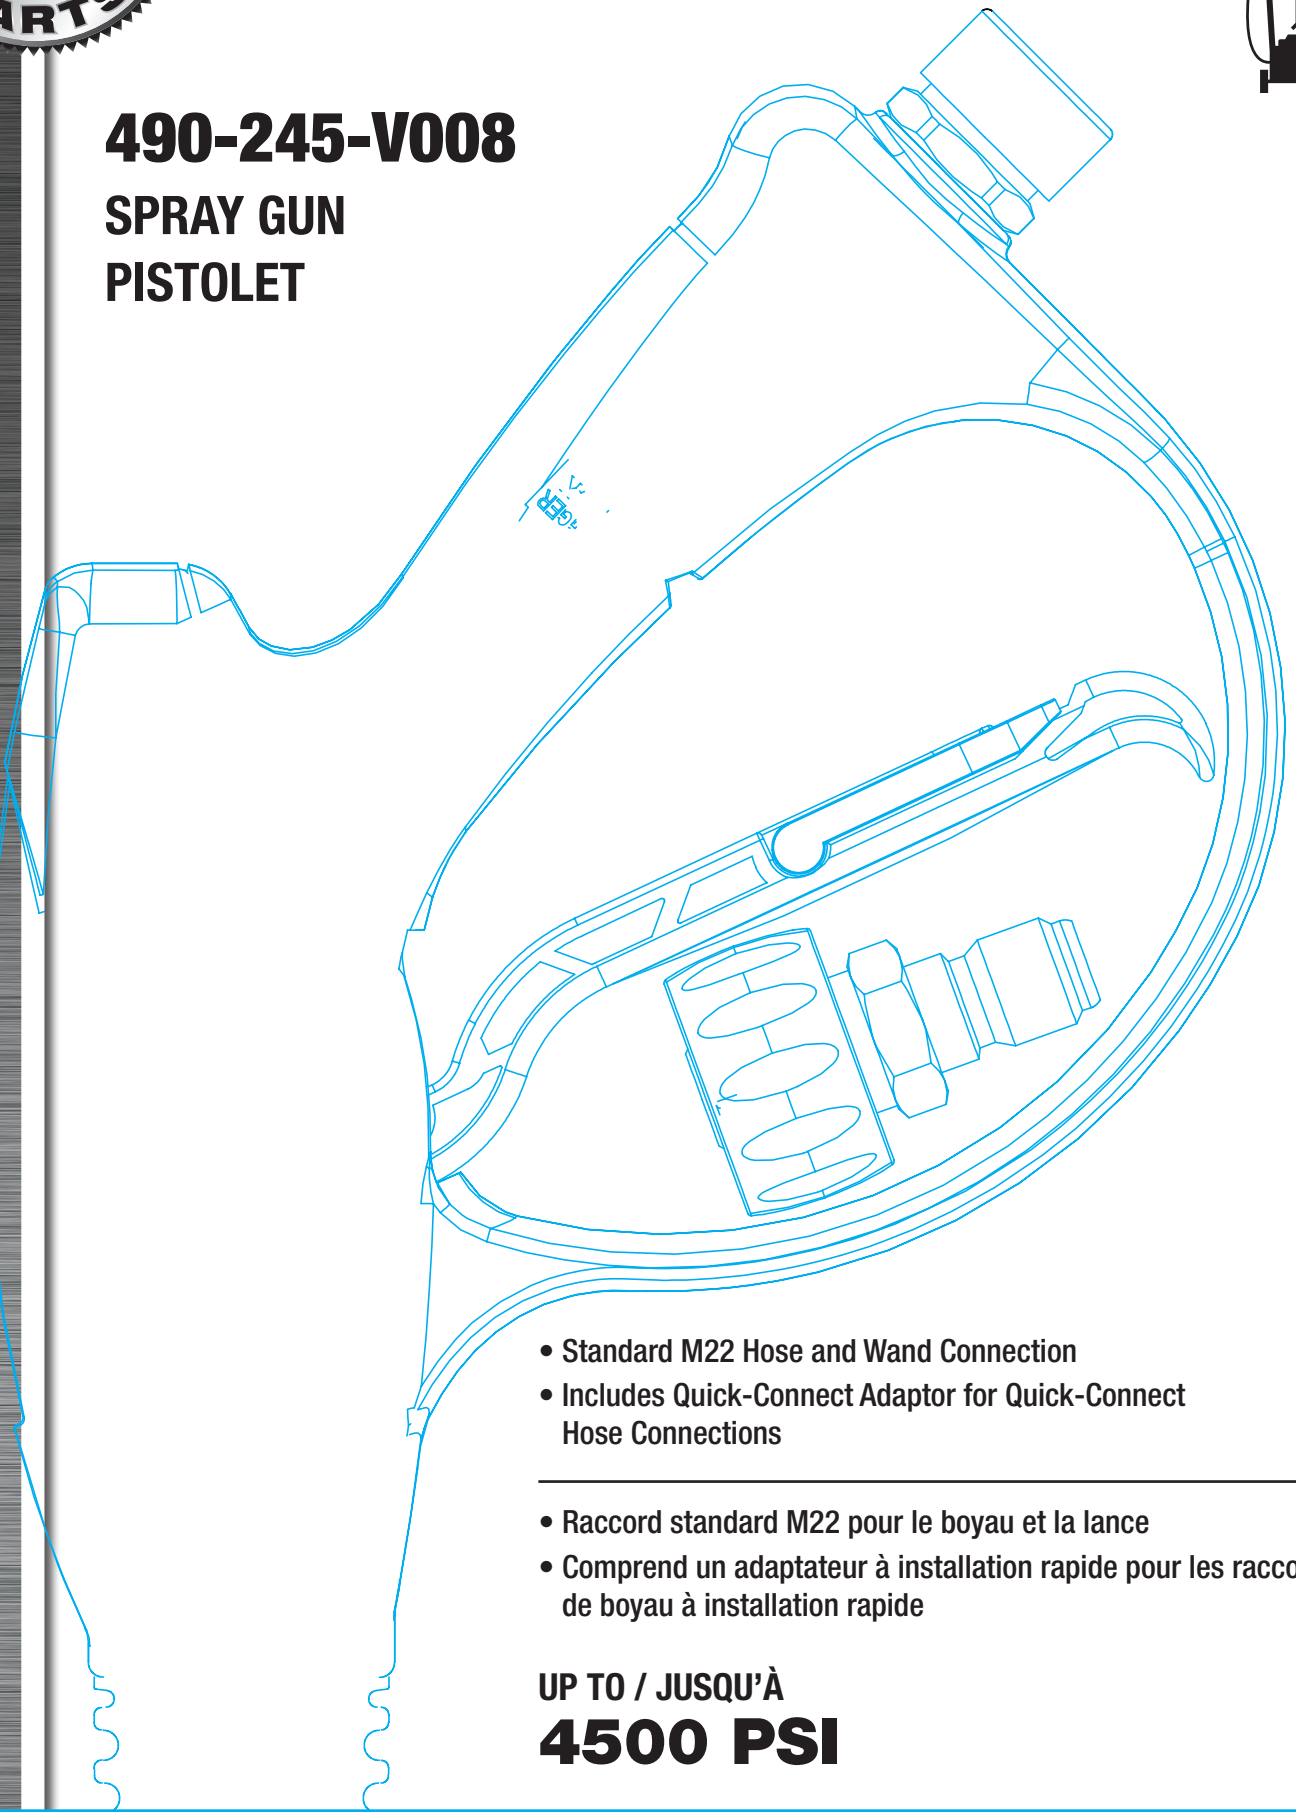

GENUINE PARTS FOR THESE
AND OTHER BRANDS™

CubCadet

TROY-BILT

TM

490-245-V008

SPRAY GUN PISTOLET

- Standard M22 Hose and Wand Connection
- Includes Quick-Connect Adaptor for Quick-Connect Hose Connections

- Raccord standard M22 pour le boyau et la lance
- Comprend un adaptateur à installation rapide pour les raccords de boyau à installation rapide