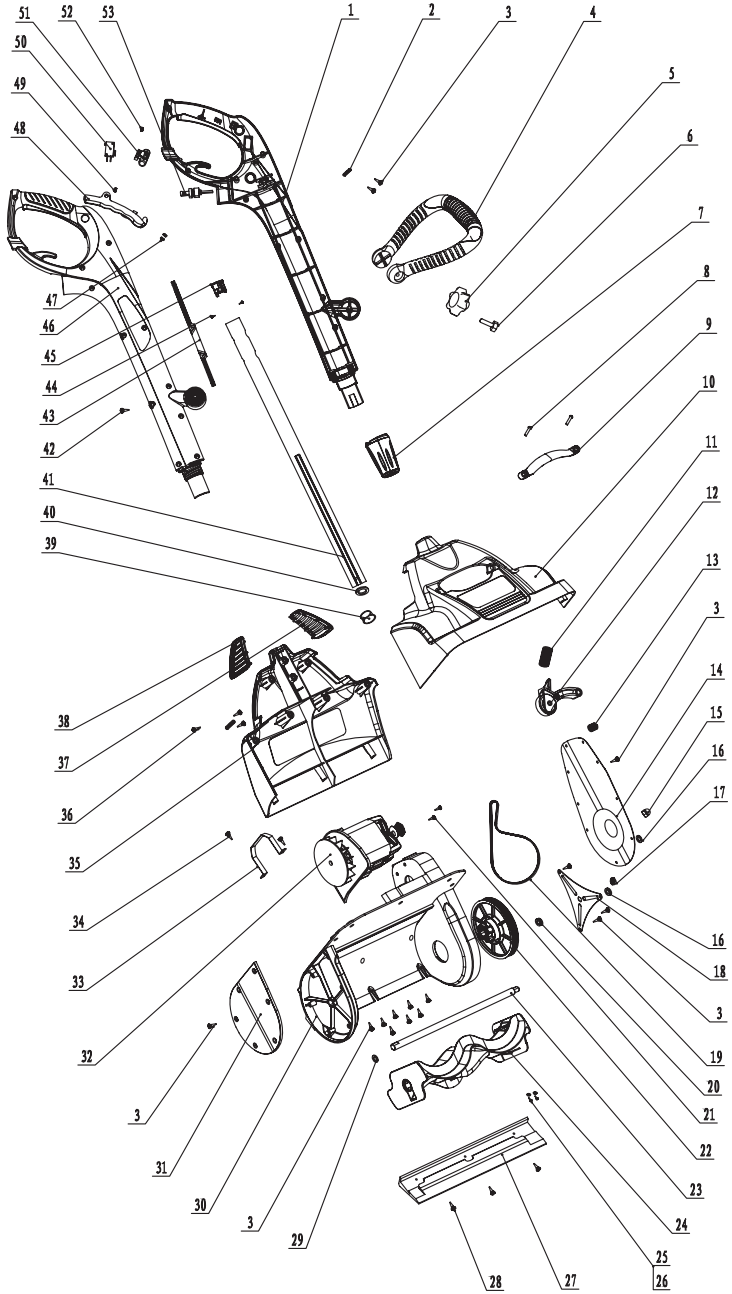

EXPLODED VIEW

PARTS LIST

ITEM NO.	PART NO.	DESCRIPTION	QTY
1	3410298A-10	Left upper handle	1
2	3410801	Wire clip	1
3	3220298	Screw	2
4	3111098-10	Auxiliary handle assembly	1
5	3412698-10	Knob	1
6	3220698	Bolt	1
7	3410598-10	Knob	1
8	3220398	Screw	2
9	3412398-10	Carry bar	1
10	3410898-1	Front housing	1
11	3390198	Spring	1
12	3111198	Tension wheel assembly	1
13	3390298	Spring	2
14	3330298	Left cover	1
15	3220998	Cover nut	1
16	3290499	Washer	1
17	3220236	Nut	1
18	3330198	Impeller pulley bracket	1
19	3290198	Belt	1
20	32262198	Washer 2×13	1
21	3220598	Screw	3
22	3111298A	Impeller pulley assembly	1
23	3320198	Impellor shaft	1
24	3111398A-10	Impellor assembly	1
25	32206302A	Screw	2
26	3290173	Washer	2
27	3412098A	Snow spade	1
28	3225599	Screw	3
29	32261198	Washer	1
30	3411298-10	Lower housing	1
31	3411798	Right cover	1
32	3111498	Motor assembly	1
33	3330398	Motor mounting bar	1
34	3220475	Screw	2
35	3410998-10	Rear housing	1
36	3221199	Screw	1
37	3111698-10	Left grill assembly	1
38	3111598-10	Right grill assembly	1
39	34202625	Power cord sleeve	1
40	34201625	Rubber sealing ring	1
41	33208098	Tube	1
42	32203404	Screw	5

PARTS LIST

ITEM NO.	PART NO.	DESCRIPTION	QTY
43	36410098	Spring wire	1
44	32201198	Screw	2
45	34108098	Tube sleeve	1
46	3410198A-10	Right upper handle	1
47	3650135	B terminal	2
48	3410398-10	Switch trigger	1
49	3340111	Spring	1
50	3630129	Toggle switch	1
51	3410498-10	Lock-out switch	1
52	3340398	Spring	1
53	3640298	Inner connector	1

NOTES

TOLL-FREE HELPLINE: 1-888-90WORKS (888.909.6757)

Rev: 01 (06-20-11)

 Printed in China on 100% recycle material