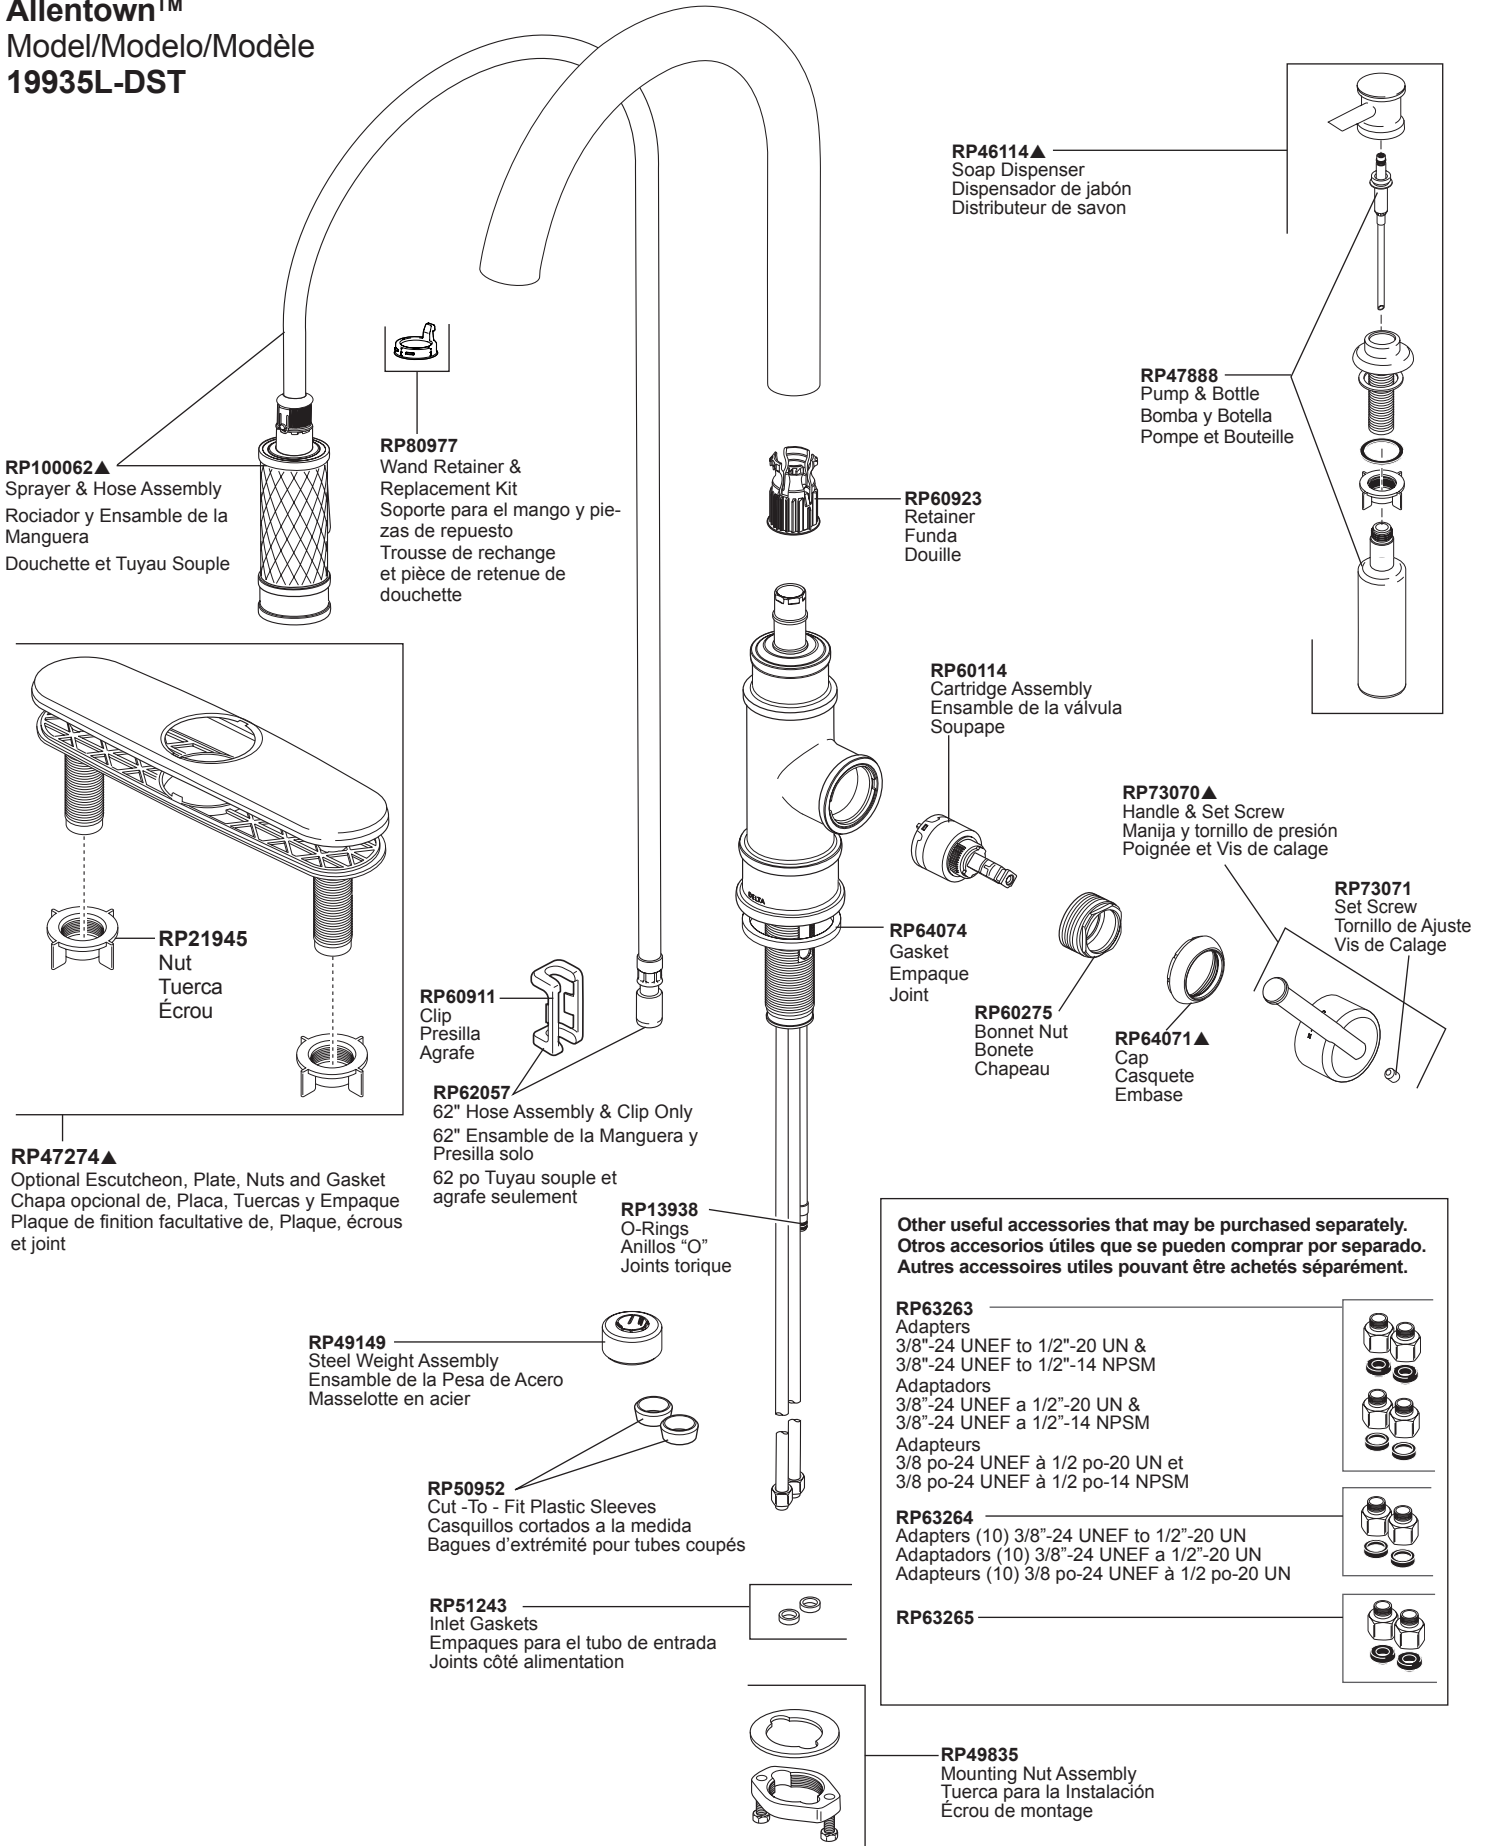

Allentown™
Model/Modelo/Modèle
19935L-DST

▲Specify Finish / Especificque el Acabado / Précisez le Fini