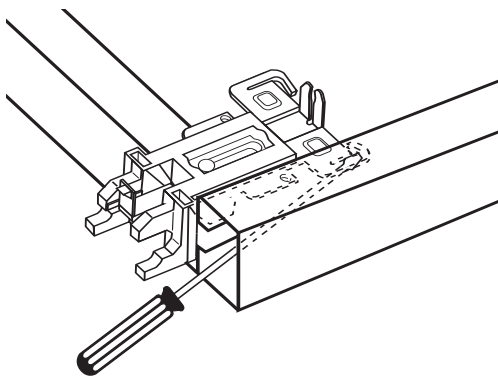

# Mirrored door roller

N-6820

## Puerta de espejo: Rodillo

## Galet de porte-miroir

Open completely, lift up and out.  
Abra completamente, levante y saque.  
Ouvrez complètement, levez et enlevez.

1. Push down locking tab with screwdriver.
2. Pivot guide tab out and remove.

1. Presione la aleta de fijación hacia abajo con un desarmador.
2. Mueva la aleta guía hacia afuera y sáquela.

1. Appuyez sur la languette de blocage avec un tournevis.
2. Pivotez la languette du guide vers l'extérieur et retirez-la.