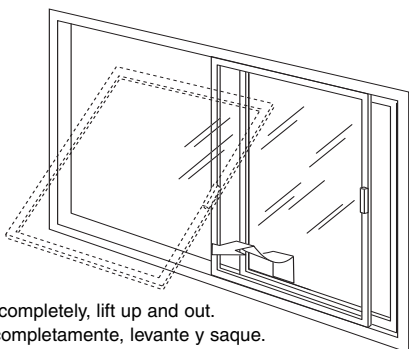

# Mirrored door roller

N-6820

## Puerta de espejo: Rodillo

## Galet de porte-miroir

Open completely, lift up and out.  
Abra completamente, levante y saque.  
Ouvrez complètement, levez et enlevez.

1. Push down locking tab with screwdriver.
2. Pivot guide tab out and remove.