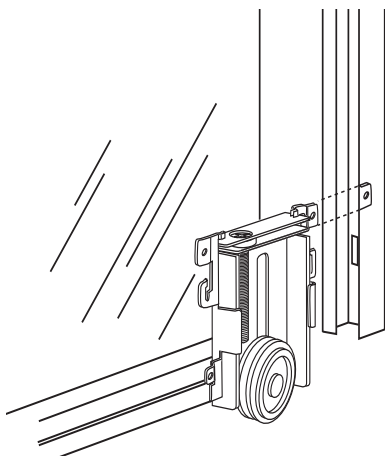

## Puerta de espejo: Rodillo

## Galet de porte-miroir

Open completely, lift up and out.  
Abra completamente, levante y saque.  
Ouvrez complètement, levez et enlevez.

1. Push down locking tab with screwdriver.
2. Pivot guide tab out and remove.

1. Presione la aleta de fijación hacia abajo con un desarmador.
2. Mueva la aleta guía hacia afuera y sáquela.

1. Appuyez sur la languette de blocage avec un tournevis.
2. Pivotez la languette du guide vers l'extérieur et retirez-la.