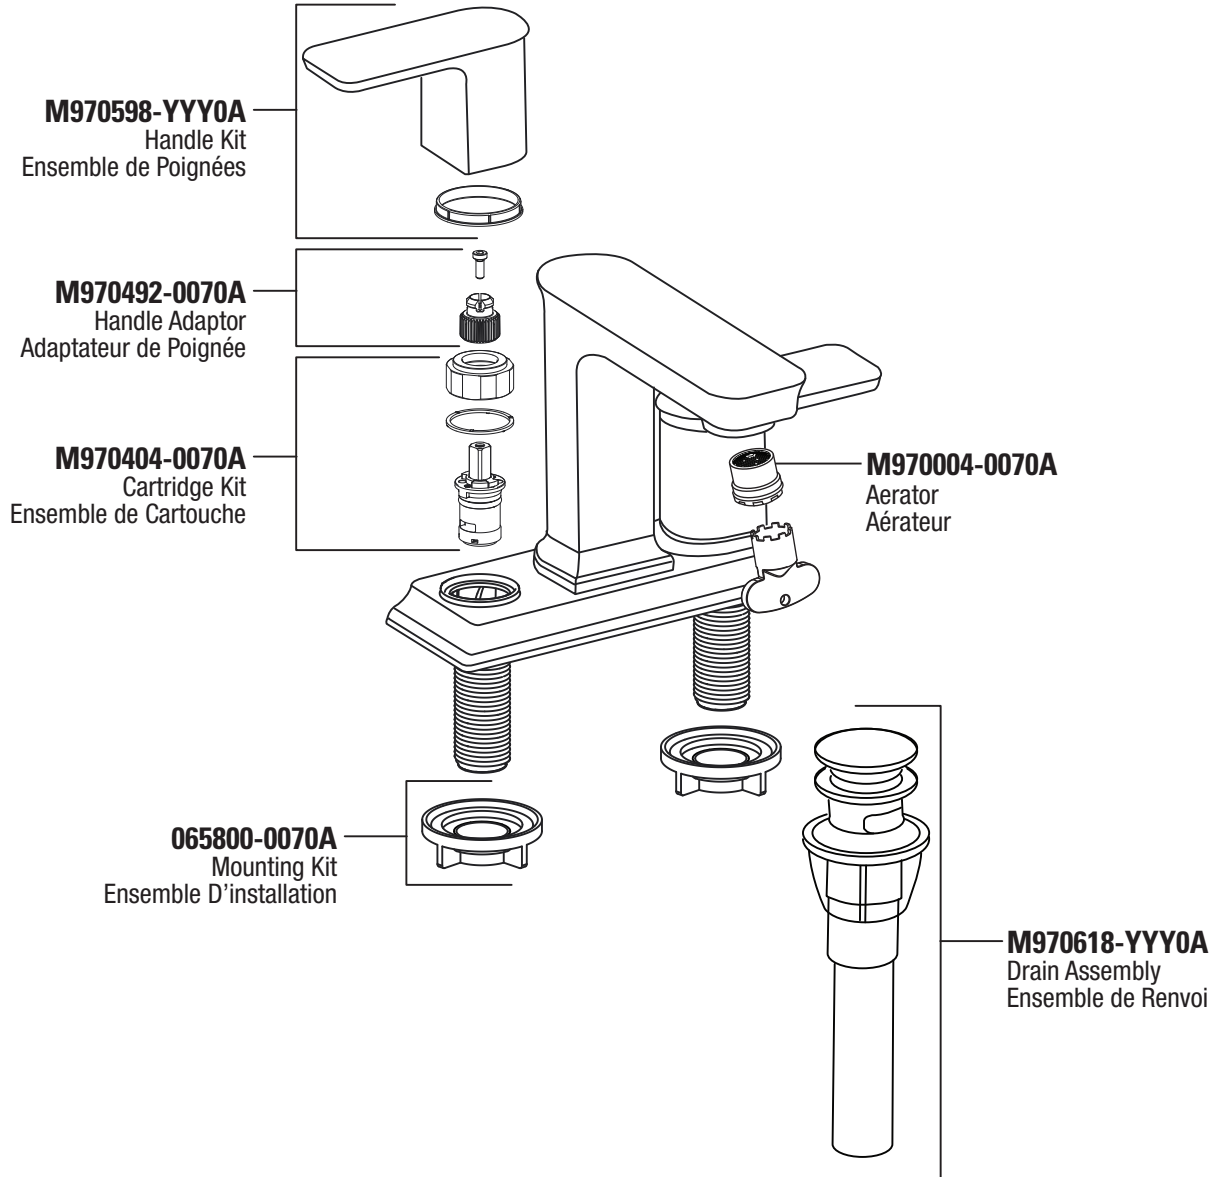

Parts/Assembly Ensemble/Pièces

Forsey^{MC} Centerset Faucet Robinet Monobloc 7023201

Replace the YYY with Appropriate finish code
Remplacer le YYY avec Code de fini approprié

Polished Chrome, Chrome Poli	002
Brushed Nickel, Nickel Brossé	295
Matte Black, Noir Mat	243

American Standard

Parts/Assembly

Unidad/de Partes

Forsey™
Centerset Faucet
Grifo de centro
7023201

Replace the YYY with Appropriate finish code
 Reemplaze las YYY por el código de acabado correspondiente

Polished Chrome, <i>Cromo pulido</i>	002
Brushed Nickel, <i>Niquel cepillado</i>	295
Matte Black, <i>Negro mate</i>	243