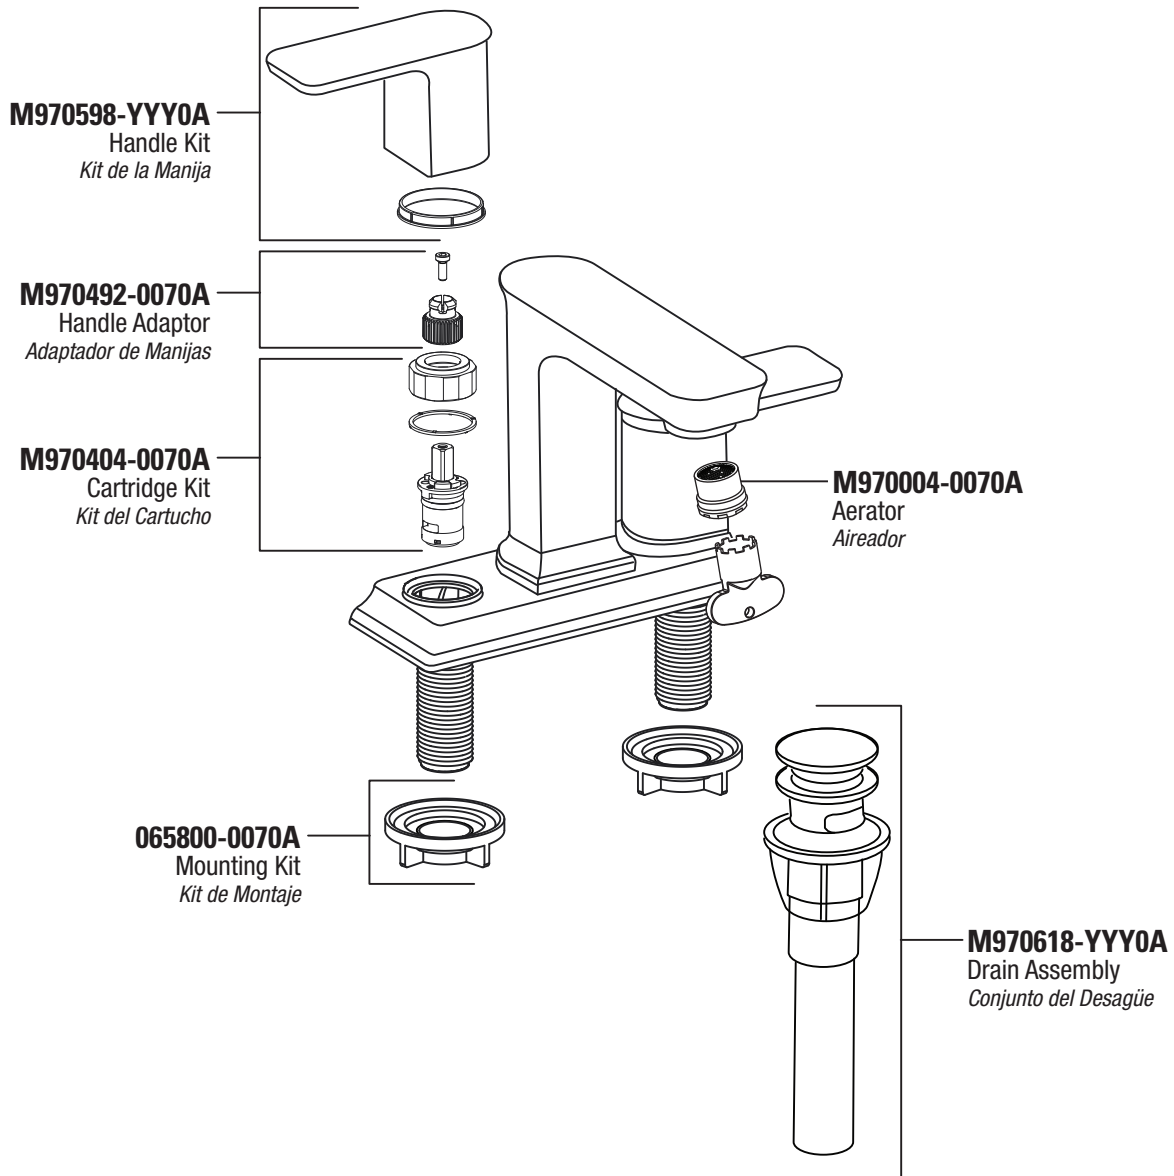

Parts/Assembly Ensemble/Pièces

Forsey^{MC} Centerset Faucet Robinet Monobloc 7023201

Replace the YYY with Appropriate finish code
Remplacer le YYY avec Code de fini approprié

Polished Chrome, Chrome Poli	002
Brushed Nickel, Nickel Brossé	295
Matte Black, Noir Mat	243

American Standard

Parts/Assembly

Unidad/de Partes

Forsey™
Centerset Faucet
Grifo de centro
7023201

Replace the YYY with Appropriate finish code
 Reemplaze las YYY por el código de acabado correspondiente

Polished Chrome, <i>Cromo pulido</i>	002
Brushed Nickel, <i>Niquel cepillado</i>	295
Matte Black, <i>Negro mate</i>	243