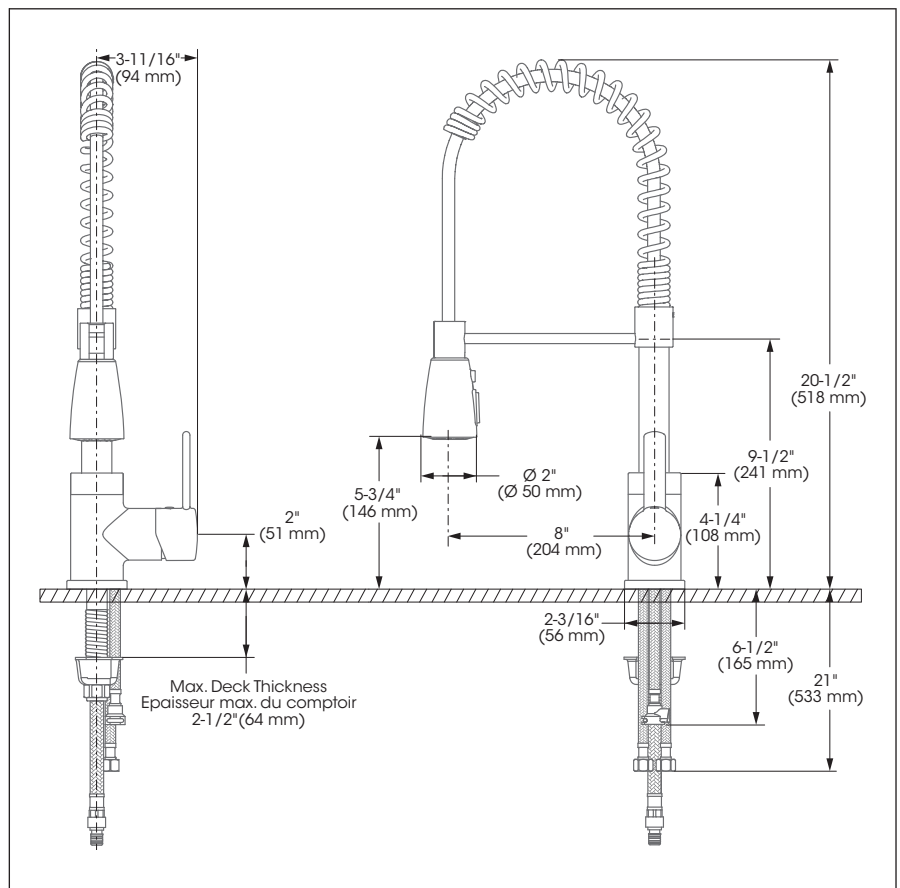

### Robinet à bec amovible

#### Caractéristiques

- Installation monotrou
- Clapet anti-retour intégré
- Connexion KliK
- Plaque de recouvrement pour évier percé à 8 pouces c/c incluse
- Bec pivotant intégrant douchette amovible avec bouton «pause» et tuyau flexible de 59 pouces en nylon tressé
- Débit maximal de 8.3 L/min (2.2 gpm) à 60 psi
- Corps en laiton
- Faible teneur en plomb (moins de 0,25%)
- Raccordements 3/8 pouce IPS avec connecteurs flexibles tressés en acier inoxydable

#### Cartouche

- Céramique (FC9M6)

Style: **PROFESSIO**

Kitchen Sink Faucet – Robinet pour évier

No	Description		Part Pièce
1	Handle kit	Ensemble de poignée	FCKTS2017
2	Index	Index	FCHDL4019
3	Allen screw	Vis Allen	923001
4	Trim cap	Garniture d'écrou	FCDEC7005
5	Retainer nut	Écrou	FCNUTC002
6	Ceramic cartridge	Cartouche céramique	FC9M6
7	Rubber washer (7.4 mm x 13 mm x 1.5 mm)	Rondelle de caoutchouc (7.4 mm x 13 mm x 1.5 mm)	FCWAA1005
8	Check valve	Soupape anti-retour	96077X
9	Grey nylon flexible hose	Tuyau flexible en nylon gris	FCHOS1004
10	Weight	Poids	FCOTH9011
11	Spout kit	Ensemble de bec	FCDEC7020
12	Hand spray	Douchette	FCSPS5002
13	Spout nut kit	Ensemble d'écrou du bec	FCKTS8001
14	Washer kit	Ensemble de rondelles	FCKTS7001
15	Spout screw	Vis du bec	FCSCR1001
16	Base flange kit	Ensemble de bride du robinet	FCKTS3007
17	Anchor kit	Ensemble d'ancrage	FCKTS4005
18	Rubber washer (10.5 mm x 18.7 mm x 2 mm)	Rondelle de caoutchouc (10.5 mm x 18.7 mm x 2 mm)	FCWAA1006
19	Arm screw	Vis de bras	FCSCR2001
20	Support arm	Bras de support	FCDEC7018
21	Spring	Ressort	FDCEC7019
22	Cover plate kit	Ensemble de plaque de recouvrement	6077XPLATE
23	Adaptor kit for KliK Connect	Ensemble d'adaptateur pour la Connexion KliK	FCKTS9005
24	O-rings for KliK Connect (pkg of 2)	Joints toriques pour la Connexion KliK (pqt de 2)	FCORA1008