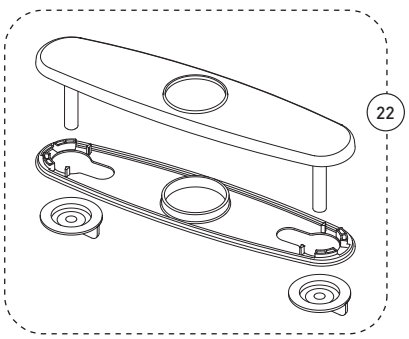

#### Caractéristiques

- Installation monotrou
- Clapet anti-retour intégré
- Connexion KliK
- Plaque de recouvrement pour évier percé à 8 pouces c/c incluse
- Bec pivotant intégrant douchette amovible avec bouton «pause» et tuyau flexible de 59 pouces en nylon tressé
- Débit maximal de 8.3 L/min (2.2 gpm) à 60 psi
- Corps en laiton
- Faible teneur en plomb (moins de 0,25%)
- Raccordements 3/8 pouce IPS avec connecteurs flexibles tressés en acier inoxydable

Style: **PROFESSIO**

Kitchen Sink Faucet – Robinet pour évier

No	Description		Part Pièce
1	Handle kit	Ensemble de poignée	FCKTS2017
2	Index	Index	FCHDL4019
3	Allen screw	Vis Allen	923001
4	Trim cap	Garniture d'écrou	FCDEC7005
5	Retainer nut	Écrou	FCNUTC002
6	Ceramic cartridge	Cartouche céramique	FC9M6
7	Rubber washer (7.4 mm x 13 mm x 1.5 mm)	Rondelle de caoutchouc (7.4 mm x 13 mm x 1.5 mm)	FCWAA1005
8	Check valve	Soupape anti-retour	96077X
9	Grey nylon flexible hose	Tuyau flexible en nylon gris	FCHOS1004
10	Weight	Poids	FCOTH9011
11	Spout kit	Ensemble de bec	FCDEC7020
12	Hand spray	Douchette	FCSPS5002
13	Spout nut kit	Ensemble d'écrou du bec	FCKTS8001
14	Washer kit	Ensemble de rondelles	FCKTS7001
15	Spout screw	Vis du bec	FCSCR1001
16	Base flange kit	Ensemble de bride du robinet	FCKTS3007
17	Anchor kit	Ensemble d'ancrage	FCKTS4005
18	Rubber washer (10.5 mm x 18.7 mm x 2 mm)	Rondelle de caoutchouc (10.5 mm x 18.7 mm x 2 mm)	FCWAA1006
19	Arm screw	Vis de bras	FCSCR2001
20	Support arm	Bras de support	FCDEC7018
21	Spring	Ressort	FDCEC7019
22	Cover plate kit	Ensemble de plaque de recouvrement	6077XPLATE
23	Adaptor kit for KliK Connect	Ensemble d'adaptateur pour la Connexion KliK	FCKTS9005
24	O-rings for KliK Connect (pkg of 2)	Joints toriques pour la Connexion KliK (pqt de 2)	FCORA1008