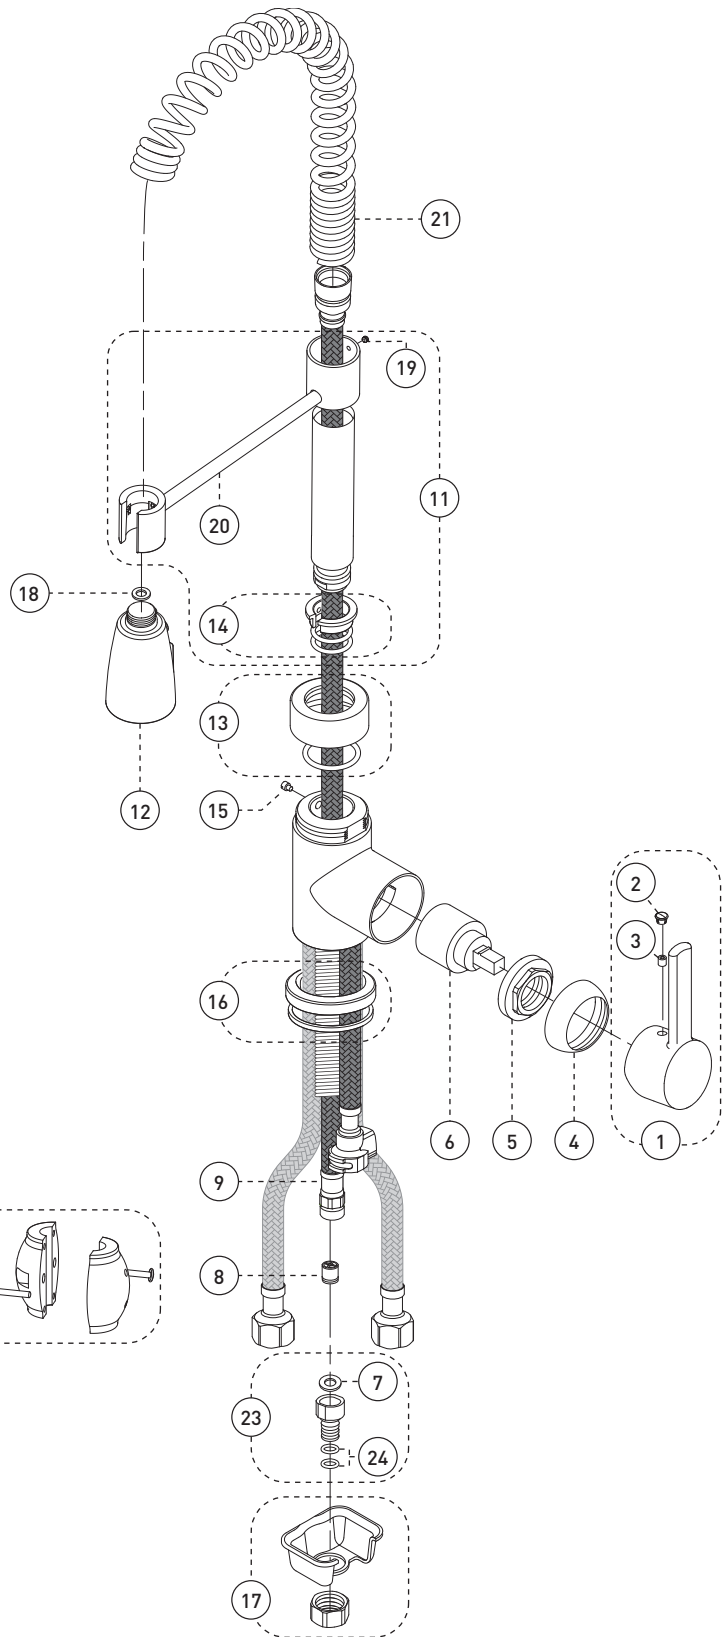

#### Caractéristiques

- Installation monotrou
- Clapet anti-retour intégré
- Connexion KliK
- Plaque de recouvrement pour évier percé à 8 pouces c/c incluse
- Bec pivotant intégrant douchette amovible avec bouton «pause» et tuyau flexible de 59 pouces en nylon tressé
- Débit maximal de 8.3 L/min (2.2 gpm) à 60 psi
- Corps en laiton
- Faible teneur en plomb (moins de 0,25%)
- Raccordements 3/8 pouce IPS avec connecteurs flexibles tressés en acier inoxydable

Style: **PROFESSIO**

Kitchen Sink Faucet – Robinet pour évier

No	Description		Part Pièce
1	Handle kit	Ensemble de poignée	FCKTS2017
2	Index	Index	FCHDL4019
3	Allen screw	Vis Allen	923001
4	Trim cap	Garniture d'écrou	FCDEC7005
5	Retainer nut	Écrou	FCNUTC002
6	Ceramic cartridge	Cartouche céramique	FC9M6
7	Rubber washer (7.4 mm x 13 mm x 1.5 mm)	Rondelle de caoutchouc (7.4 mm x 13 mm x 1.5 mm)	FCWAA1005
8	Check valve	Soupape anti-retour	96077X
9	Grey nylon flexible hose	Tuyau flexible en nylon gris	FCHOS1004
10	Weight	Poids	FCOTH9011
11	Spout kit	Ensemble de bec	FCDEC7020
12	Hand spray	Douchette	FCSPS5002
13	Spout nut kit	Ensemble d'écrou du bec	FCKTS8001
14	Washer kit	Ensemble de rondelles	FCKTS7001
15	Spout screw	Vis du bec	FCSCR1001
16	Base flange kit	Ensemble de bride du robinet	FCKTS3007
17	Anchor kit	Ensemble d'ancrage	FCKTS4005
18	Rubber washer (10.5 mm x 18.7 mm x 2 mm)	Rondelle de caoutchouc (10.5 mm x 18.7 mm x 2 mm)	FCWAA1006
19	Arm screw	Vis de bras	FCSCR2001
20	Support arm	Bras de support	FCDEC7018
21	Spring	Ressort	FDCEC7019
22	Cover plate kit	Ensemble de plaque de recouvrement	6077XPLATE
23	Adaptor kit for KliK Connect	Ensemble d'adaptateur pour la Connexion KliK	FCKTS9005
24	O-rings for KliK Connect (pkg of 2)	Joints toriques pour la Connexion KliK (pqt de 2)	FCORA1008