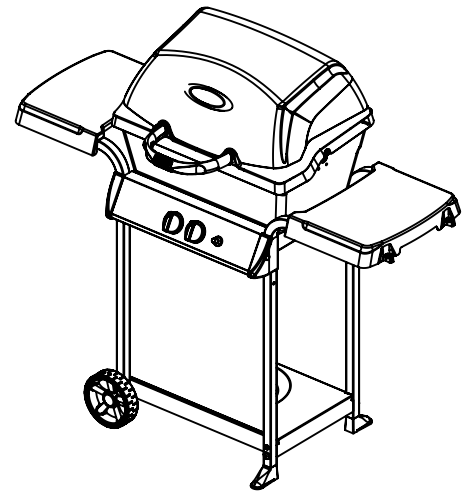

13

(2)

24025HNTW

30030HNT

14

24025HNT

24025HNTW

30030HNT