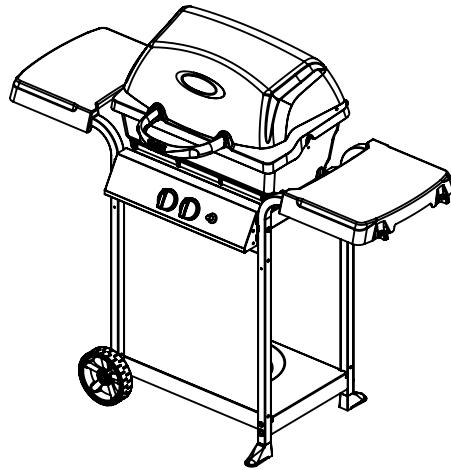

13

(2)

24025HNTW

30030HNT

14

24025HNT

24025HNTW

30030HNT