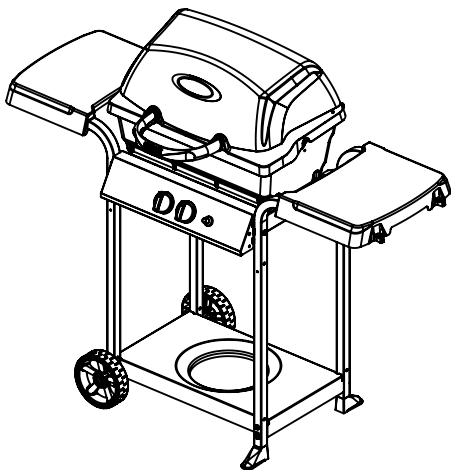

14

24025HNT