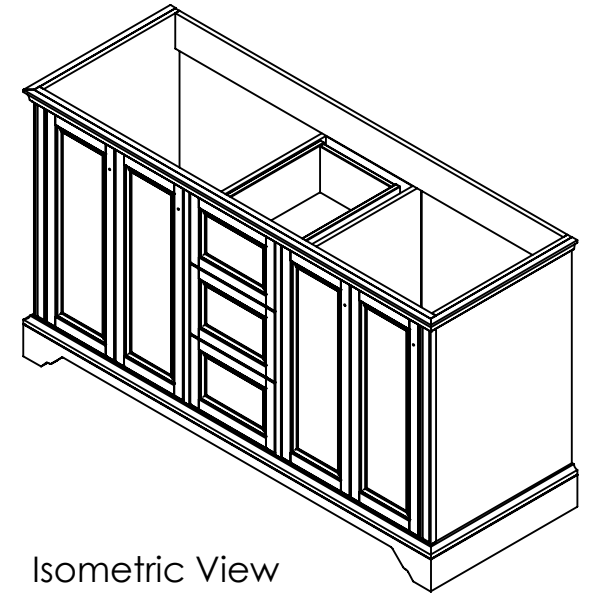

Top View

Isometric View

Front View

Section D-D

Back View

ITEM:	<b>SF60-WH SF60-ST SF60-CR SF60-CH</b>	REV	<b>A</b>
NAME:	<b>Stratfield 60in</b>		

<b>Propiedad y Confidencialidad</b> La información contenida en este dibujo es puramente propiedad de Woodcrafters Home Products LLC. Queda prohibida cualquier reproducción parcial o total sin el permiso por escrito de Woodcrafters Home Product LLC.	DWG	LAG	03/29/17	MATERIAL: <b>German beech 4/4 Laminated particle board (4 colours)</b>  <b>Stratfield 60in</b>
	REV	ING	03/29/17	
	APP	R&D	22/12/17	
	SCALE: 1:20	MODEL:		

DRAWING TYPE	ITEM ID	ITEM DESCRIPTION	TECHNOLOGIES	DRAWING STATUS	REV	ECO #	DESCRIPTION	REV'D BY DATE	CHK'D BY DATE	APRV'D BY DATE
Finish Good	SS61R-AH	Vtop Rect 61x22 Bitono SS Silver Ash	Solid Surface	Ready for production	0		New Model	2/27/18	2/27/18	2/27/18