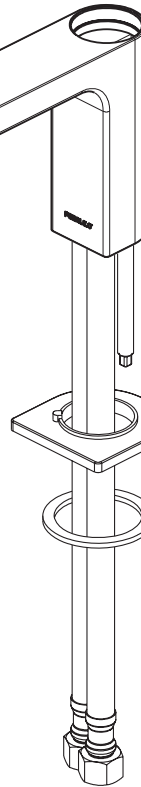

Models/Modelos/Modèles
P1519LF
P1519LF-HA
Series/Series/Seria

RP93977▲
Handle Kit
Conjunto de manija
Montage de la manette

RP93978▲
Bonnet Nut & Cap
Écrou de chapeau et Embase
Tuerca bonete y Casquillo

RP93976▲
Lift Rod
Barra de Alzar
Tige de Manoeuvre

RP63206
Cartridge
Cartouche
Cartucho

RP93979-0.5
0.5 GPM (1.9 L/min)
Aerator & Wrench
Aireador y Llave
Aérateur et Clé
RP93979-1.0
1.0 GPM (3.8 L/min)
Aerator & Wrench
Aireador y Llave
Aérateur et Clé

RP26533▲
Metal Pop-Up Assembly Less Lift Rod
Ensamble de Metal del Desagüe
Automático Menos la Barra de Alzar
Renvoi Mécanique en Métal Sans
la Tige de Manoeuvre

RP93974▲
Flange & Gasket (1 Hole)
Brida y Empaque (1 agujeros)
Bride et Joint (1 trous)

RP93975▲
Escutcheon & Base Plate (3 Hole)
Chapetón y Placa de Base (3 agujeros)
Boîtier et Plaque de Finition (3 trous)

RP47029
Bracket
Abrazadera
Support

RP27575
50/50 Pop-Up Assembly Less Lift Rod
Ensamble del Desagüe Automático
sin la barra para alzarlo
Renvoi mécanique sans la tirette

RP47030
Nut & Wrench Assembly
Ensamble de Tuerca y Llave
Écrou et clé