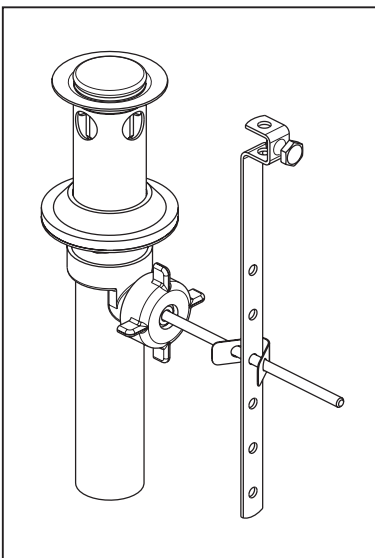

RP93974▲
Flange & Gasket (1 Hole)
Brida y Empaque (1 agujeros)
Bride et Joint (1 trous)

RP93975▲
Escutcheon & Base Plate (3 Hole)
Chapetón y Placa de Base (3 agujeros)
Boîtier et Plaque de Finition (3 trous)

RP47029
Bracket
Abrazadera
Support

RP27575
50/50 Pop-Up Assembly Less Lift Rod
Ensamble del Desagüe Automático
sin la barra para alzarlo
Renvoi mécanique sans la tirette

RP47030
Nut & Wrench Assembly
Ensamble de Tuerca y Llave
Écrou et clé