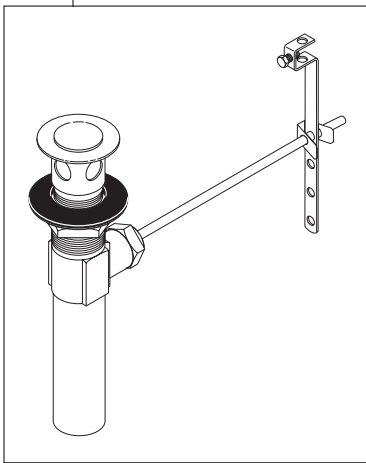

Models/Modelos/Modèles
P1519LF
P1519LF-HA
Series/Series/Seria

RP93977▲
Handle Kit
Conjunto de manija
Montage de la manette

RP93978▲
Bonnet Nut & Cap
Écrou de chapeau et Embase
Tuerca bonete y Casquillo

RP93976▲
Lift Rod
Barra de Alzar
Tige de Manoeuvre

RP63206
Cartridge
Cartouche
Cartucho

RP93979-0.5
0.5 GPM (1.9 L/min)
Aerator & Wrench
Aireador y Llave
Aérateur et Clé
RP93979-1.0
1.0 GPM (3.8 L/min)
Aerator & Wrench
Aireador y Llave
Aérateur et Clé

RP26533▲
Metal Pop-Up Assembly Less Lift Rod
Ensamble de Metal del Desagüe
Automático Menos la Barra de Alzar
Renvoi Mécanique en Métal Sans
la Tige de Manoeuvre