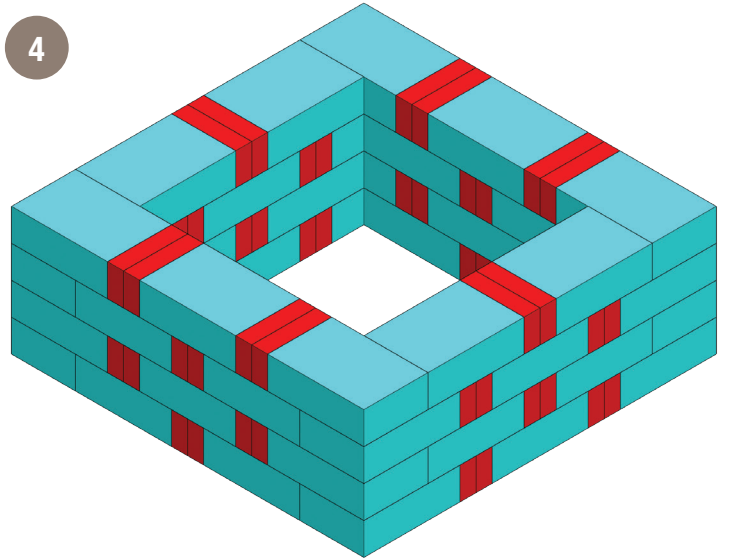

SQUARE PLANTER No. 03

Jardinara Cuadrada Tres

NUMBER OF PIECES PER PROJECT:

Número de piezas por proyecto:

HOME DEPOT SKU#

			Café	Sierra Blend	GreyStone
	Mini Mini	48	163156	397745	164917
	Large Grande	58	166606	396781	166804

* Measurements for projects are approximate. Las medidas de los proyectos son aproximadas.

STONE COLORS VARY BY REGION LOS COLORES DE LOS BLOQUES TIENEN VARIAN DE ACUERDO A LA REGION

Imagine. Stack. Create.

RUMBLESTONE® PROJECT BUILDING INSTRUCTIONS

Edificio del proyecto Instrucciones RumbleStone®

PAVESTONE®
Creating Beautiful Landscapes®

3

4

5

Imagine. Stack. Create.