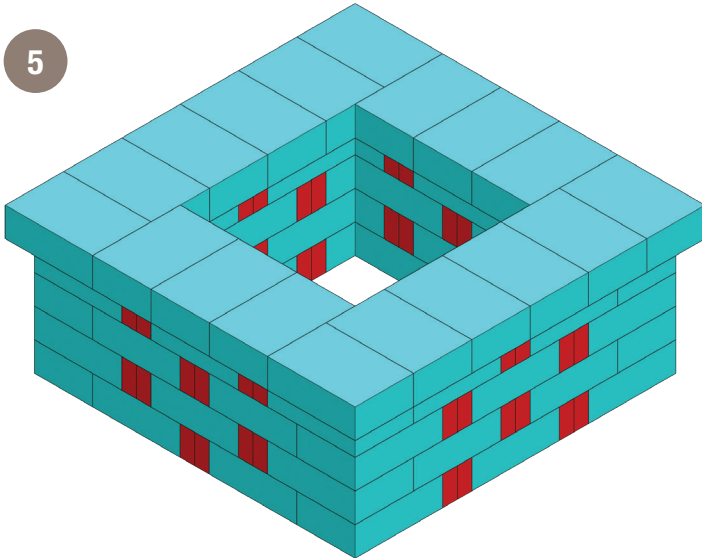

SQUARE PLANTER No. 03

Jardinara Cuadrada Tres

NUMBER OF PIECES PER PROJECT:

Número de piezas por proyecto:

HOME DEPOT SKU#

			Café	Sierra Blend	GreyStone
	Mini Mini	48	163156	397745	164917
	Large Grande	58	166606	396781	166804

* Measurements for projects are approximate. Las medidas de los proyectos son aproximadas.

STONE COLORS VARY BY REGION LOS COLORES DE LOS BLOQUES TIENEN VARIAN DE ACUERDO A LA REGION

Imagine. Stack. Create.

RUMBLESTONE® PROJECT BUILDING INSTRUCTIONS

Edificio del proyecto Instrucciones RumbleStone®

PAVESTONE®
Creating Beautiful Landscapes®

3

4

5

Imagine. Stack. Create.