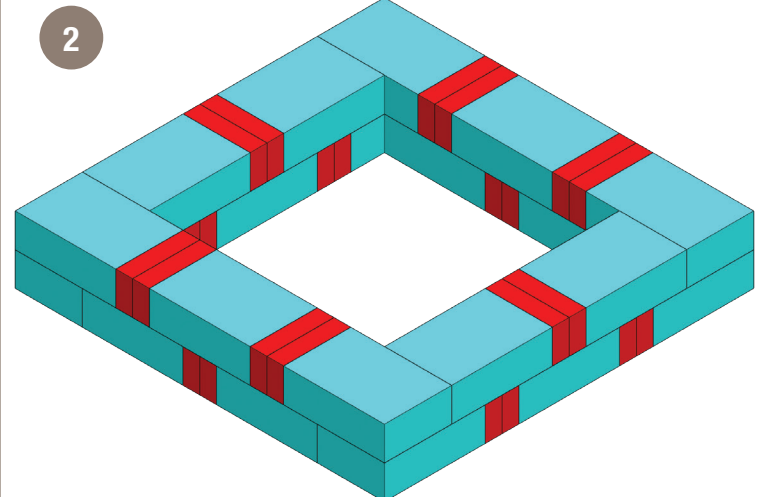

SQUARE PLANTER No. 03

Jardinara Cuadrada Tres

NUMBER OF PIECES PER PROJECT:

Número de piezas por proyecto:

HOME DEPOT SKU#

			Café	Sierra Blend	GreyStone
	Mini Mini	48	163156	397745	164917
	Large Grande	58	166606	396781	166804

- **Prepare stable, level project area.** Preparar estable, nivel zona del proyecto.
- **Stack stones, adding construction adhesive between layers.** Pila de piedras, agregando construcción adhesivo entre capas.

* Measurements for projects are approximate. Las medidas de los proyectos son aproximadas.

STONE COLORS VARY BY REGION LOS COLORES DE LOS BLOQUES TIENEN VARIAN DE ACUERDO A LA REGION

Imagine. Stack. Create.