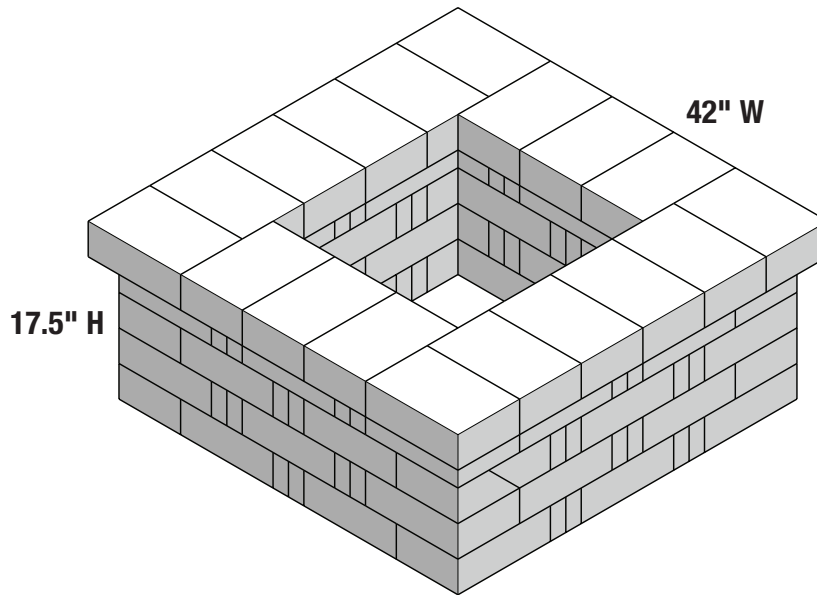

SQUARE PLANTER No. 03

Jardinara Cuadrada Tres

NUMBER OF PIECES PER PROJECT:

Número de piezas por proyecto:

HOME DEPOT SKU#

			Café	Sierra Blend	GreyStone
	Mini Mini	48	163156	397745	164917
	Large Grande	58	166606	396781	166804

- **Prepare stable, level project area.** Preparar estable, nivel zona del proyecto.
- **Stack stones, adding construction adhesive between layers.** Pila de piedras, agregando construcción adhesivo entre capas.

* Measurements for projects are approximate. Las medidas de los proyectos son aproximadas.

STONE COLORS VARY BY REGION LOS COLORES DE LOS BLOQUES TIENEN VARIAN DE ACUERDO A LA REGION

Imagine. Stack. Create.