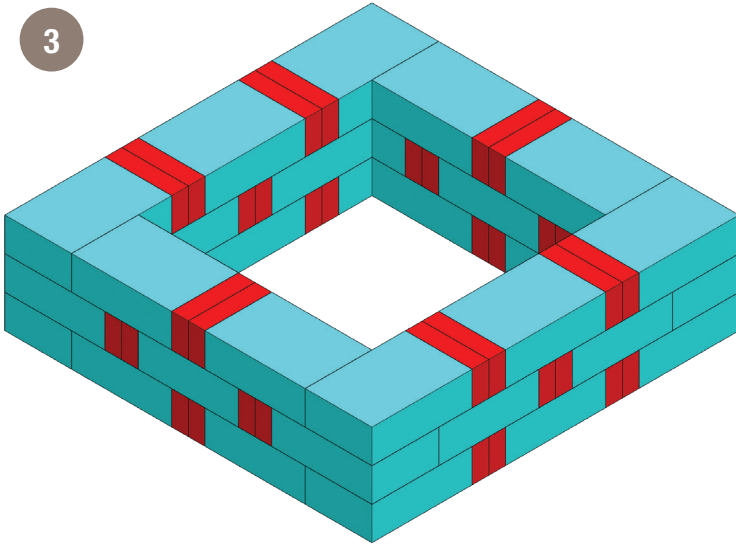

RUMBLESTONE® PROJECT BUILDING INSTRUCTIONS

Edificio del proyecto Instrucciones RumbleStone®

PAVESTONE®
Creating Beautiful Landscapes®

3