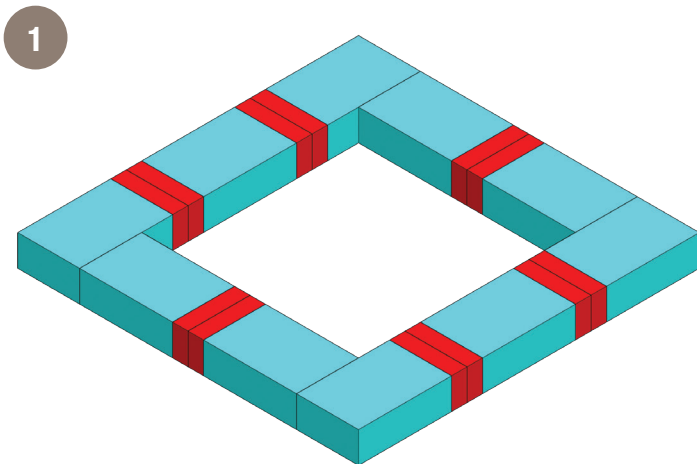

SQUARE PLANTER No. 03

Jardinara Cuadrada Tres

NUMBER OF PIECES PER PROJECT:

Número de piezas por proyecto:

HOME DEPOT SKU#

			Café	Sierra Blend	GreyStone
	Mini Mini	48	163156	397745	164917
	Large Grande	58	166606	396781	166804

- **Prepare stable, level project area.** Preparar estable, nivel zona del proyecto.
- **Stack stones, adding construction adhesive between layers.** Pila de piedras, agregando construcción adhesivo entre capas.

* Measurements for projects are approximate. Las medidas de los proyectos son aproximadas.

STONE COLORS VARY BY REGION LOS COLORES DE LOS BLOQUES TIENEN VARIAN DE ACUERDO A LA REGION

Imagine. Stack. Create.