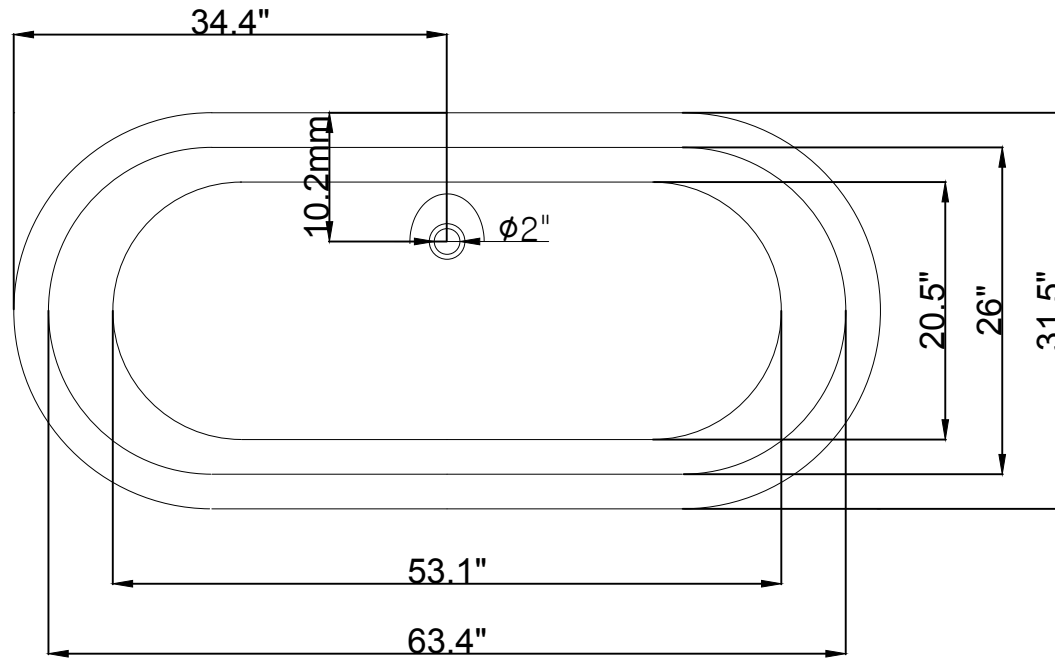

Streamline

R-5001-69CICFWH-FM