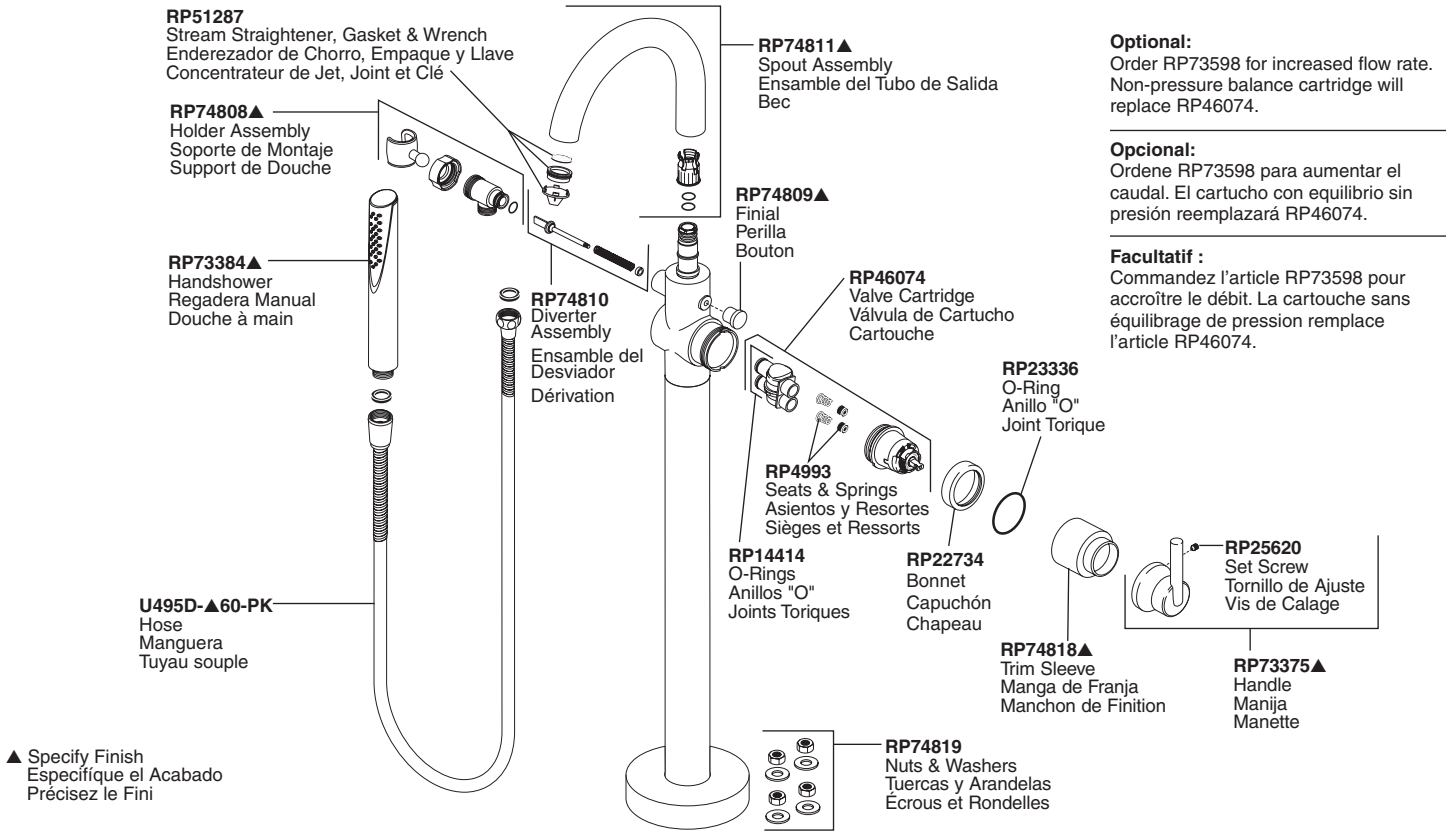

## Model / Modelo / Modèle T4759-FL▲

**Optional:**  
Order RP73598 for increased flow rate.  
Non-pressure balance cartridge will  
replace RP46074.

**Opcional:**  
Ordene RP73598 para aumentar el  
caudal. El cartucho con equilibrio sin  
presión reemplazará RP46074.

**Facultatif :**  
Commandez l'article RP73598 pour  
accroître le débit. La cartouche sans  
équilibre de pression remplace  
l'article RP46074.

## Model / Modelo / Modèle T4797-FL-LHP▲