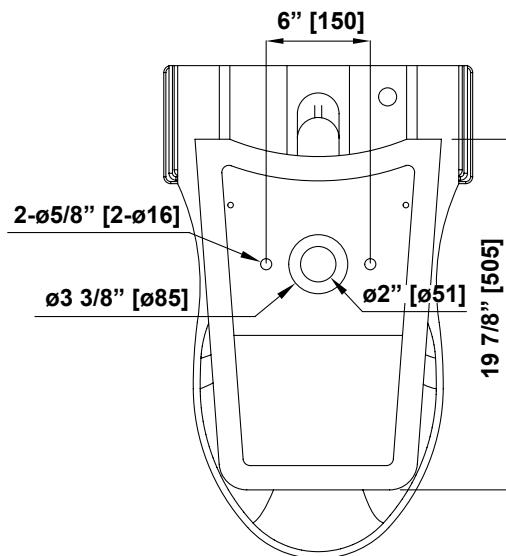

Flush | Chasse | Descarga  
1.28 gal | 4.8 L

Measures: inch [millimeter]  
Mesures: pouce [millimètre]  
Medidas: pulgadas [milímetros]