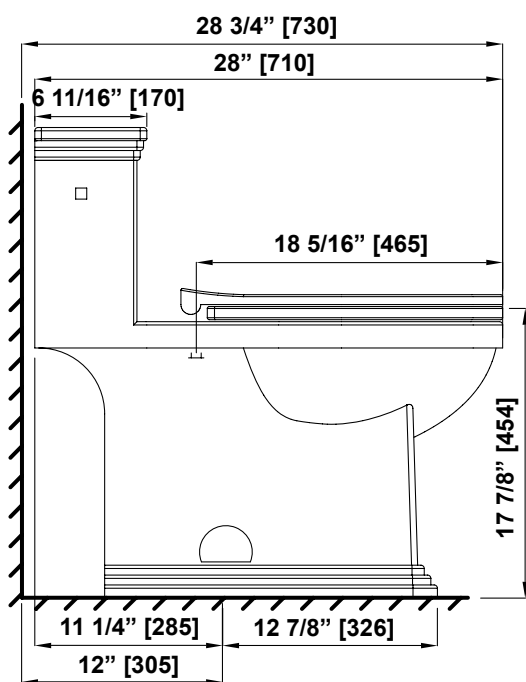

Flush | Chasse | Descarga  
1.28 gal | 4.8 L

Measures: inch [millimeter]  
Mesures: pouce [millimètre]  
Medidas: pulgadas [milímetros]