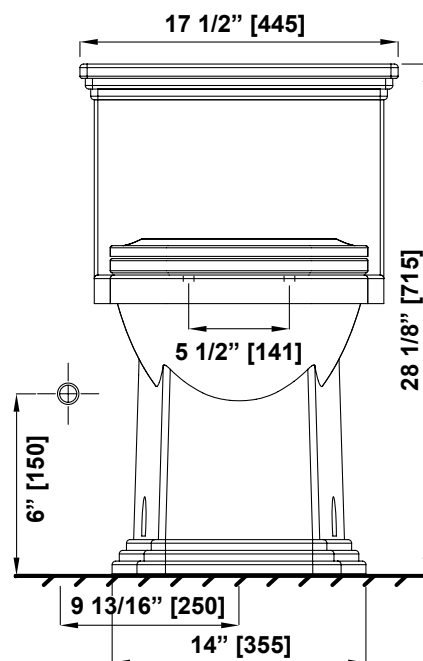

Flush | Chasse | Descarga  
1.28 gal | 4.8 L

Measures: inch [millimeter]  
Mesures: pouce [millimètre]  
Medidas: pulgadas [milímetros]