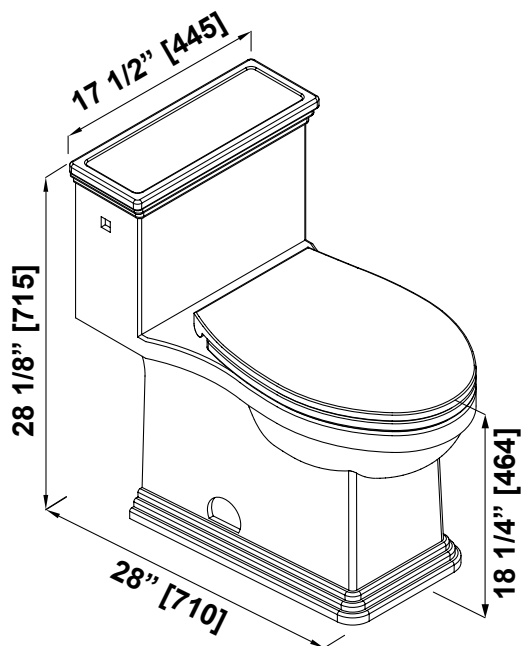

Flush | Chasse | Descarga  
1.28 gal | 4.8 L

Measures: inch [millimeter]  
Mesures: pouce [millimètre]  
Medidas: pulgadas [milímetros]