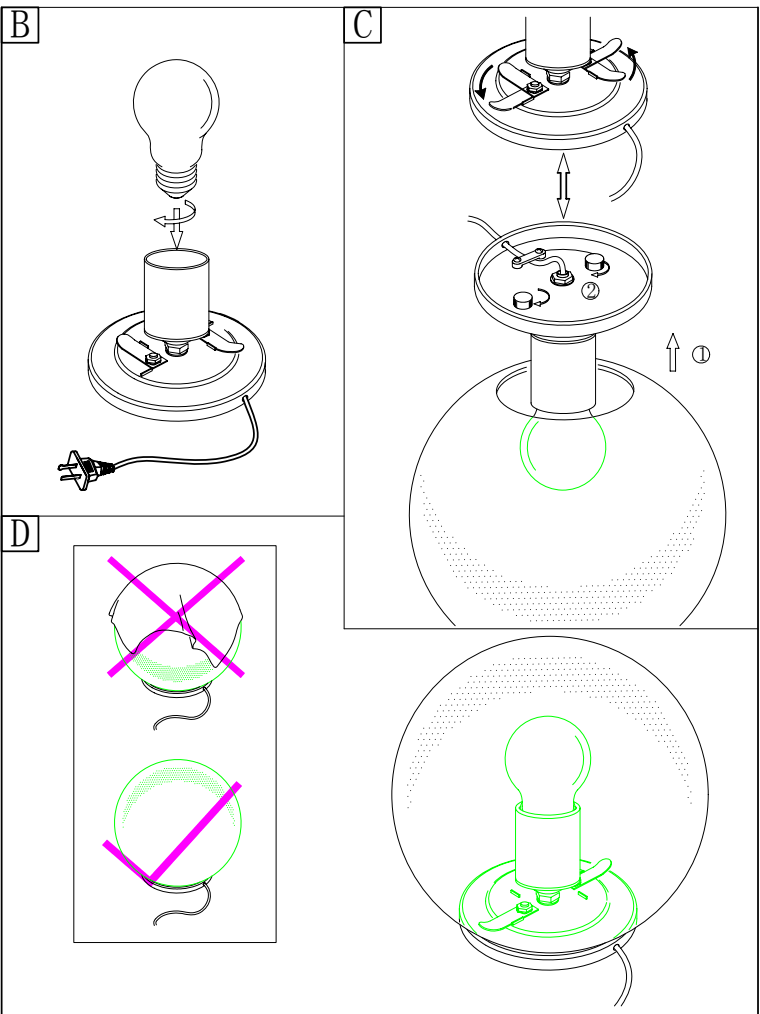

INSTRUCTIONS  
ISTRUZIONE  
85264A/85265A/85266A

IMPORTED BY EGLO CANADA INC. WWW.EGLO.COM  
IMPORTED BY EGLO USA INC. WWW.EGLO.COM

		EGLO-CANADA 产品装配说明书		名称		美规格多E27单头台灯	
制图	杨攀	货号	85264A				
审核	罗功龙	通用	85265A 85266A				
批准		ERP编号					
版次	V: 1.0	日期					