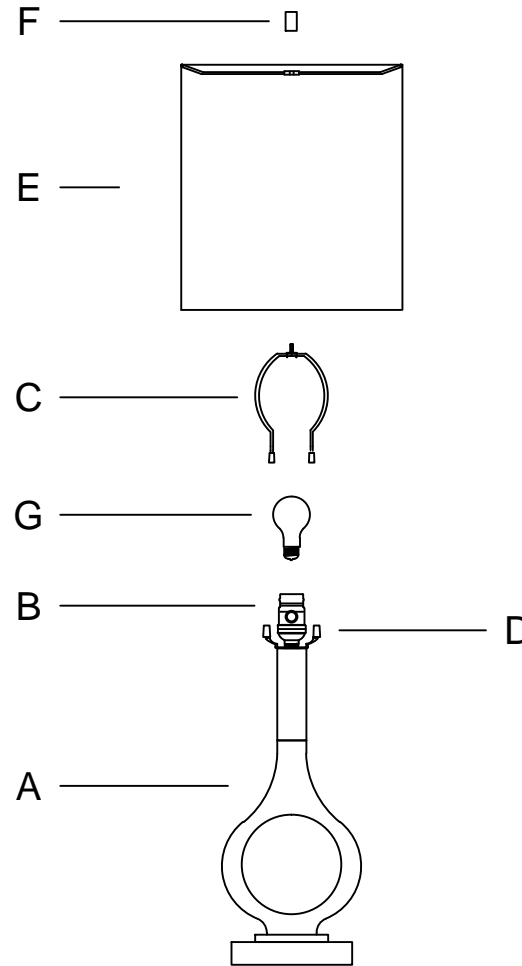

ASSEMBLY INSTRUCTIONS

Standing Table Lamp 1011396CG

- Carefully remove all lamp parts from the box.
Please see list of items included in box.
- Stand lamp base (A) on a flat surface.
- Insert harp (C) to lamp saddle (D).
- Secure harp (C) by sliding metal covers over lamp saddle (D).
- Attach shade (E) to threading on harp (C) and secure with finial (F).
- Insert bulb (G) - (NOT INCLUDED) onto socket (B).

IMPORTANT SAFETY INSTRUCTIONS

This lamp has a polarized plug (one blade is wider than the other) as a safety feature to reduce the risk of electric shock. This plug will fit in a polarized outlet only one way. If the plug does not fit fully in the outlet, reverse the plug. If it still does not fit, contact a qualified electrician. Never use with an extension cord unless the plug can be fully inserted. Do not alter the plug.

INSTRUCCIONES DE ENSAMBLE

Lámpara de mesa de pie 1011396CG

- Con cuidado remueva todas las partes de la lámpara de la caja.
Por favor consulte la lista de los artículos incluidos en la caja.
- Coloque base de lámpara (A) en una superficie plana.
- Inserte el arpa (C) a la montura (D).
- Asegure el arpa (C) deslizando las cubiertas sobre la montura (D).
- Coloque la pantalla (E) encima de la rosca del arpa (C) y asegurela con el pináculo (F).
- Inserte el bombilla (G) - (NO INCLUIDO) en el socket (B).

IMPORTANTES INSTRUCCIONES DE SEGURIDAD

Esta lampara tiene un enchufe polarizado (una navaja es mas ancha que la otra) como forma de seguridad para reducir el riesgo de un shock electrico. Este enchufe polarizado entrara en una conexión solo de un lado. Si el enchufe no entra en la conexión trate al reverso. Si aun asi no entra, contacte a un electricista calificado. Nunca use una extension a menos que el enchufe pueda ser conectado completamente. No altere el enchufe.