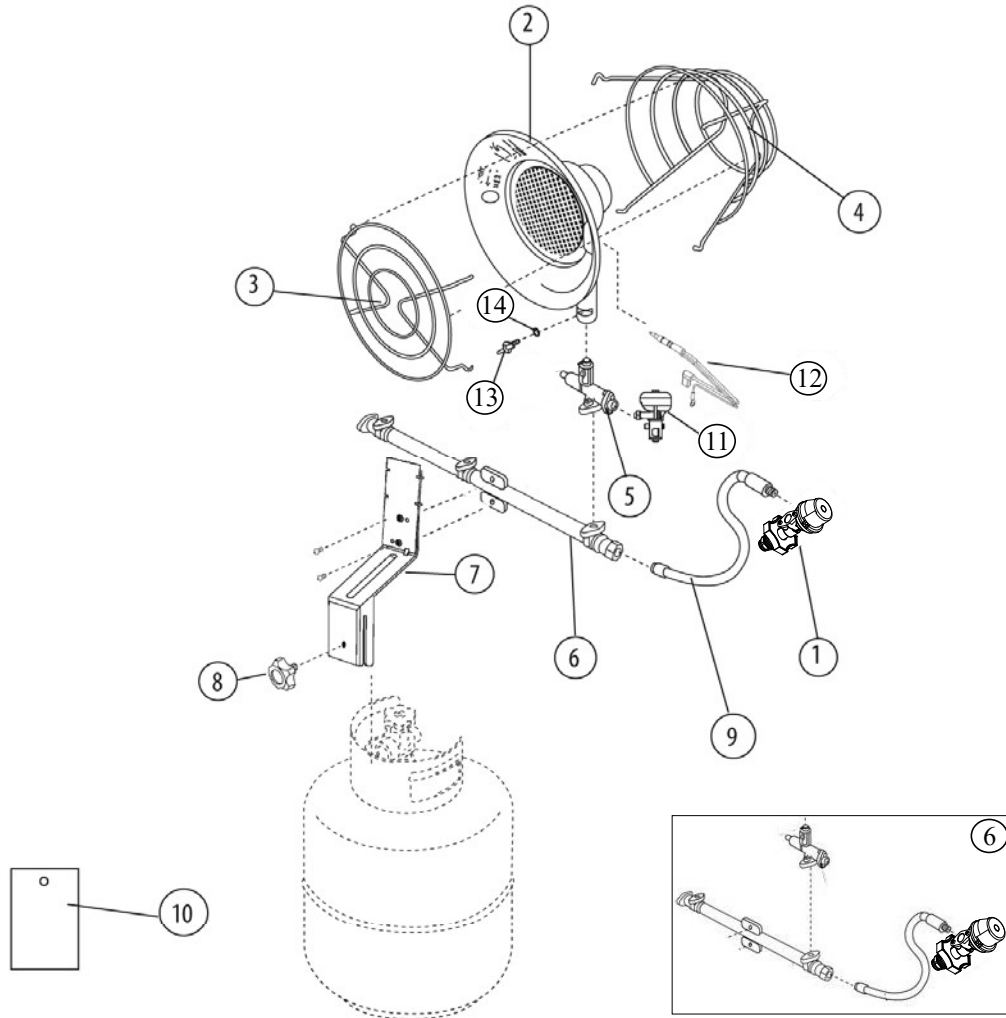

Mr. Heater • Gas-Fired Tank Top Portable Heater • Model #MH45T

| Item # | Description | MH45T (F242915) | |
|--------|---------------------------------------|-----------------|-----|
| | | Number | Qty |
| 1 | Regulator Assembly | F237314 | 1 |
| 2 | Burner Assembly | 42110 | 3 |
| 3 | Front Guard Assembly | 17413 | 3 |
| 4 | Rear Guard Assembly | 17418 | 3 |
| 5 | Safety Shut-Off Valve | F237416 | 3 |
| 6 | Manifold Assy. | 42917 | 1 |
| 7 | Tank Collar Bracket | 42921 | 1 |
| 8 | Mounting Bolt Knob | 17415 | 1 |
| 9 | Gas Hose | 42909 | 1 |
| 10 | Label, Model/Opr. Instr. | 42925 | 1 |
| 11 | Tip Switch | 42116 | 3 |
| 12 | Thermocouple/Tip Switch Wire Assembly | F237349 | 3 |
| 13 | Wing Bolt | 17342 | 3 |
| 14 | Fiber Washer | 17341 | 3 |

Mr. Heater • Chauffage infrarouge à bouteille de gaz • Modèle #MH45T

| Article # | Description | MH45T (F242915) | |
|-----------|--|-----------------|-------|
| | | Numéro | Cant. |
| 1 | Ensemble du régulateur | F237314 | 1 |
| 2 | Ensemble du Brûleur | 42110 | 3 |
| 3 | Ensemble de protection | 17413 | 3 |
| 4 | Ensemble de protection arrière | 17418 | 3 |
| 5 | Vanne d'arrêt de sécurité avec support | F237416 | 3 |
| 6 | Collecteur | 42917 | 1 |
| 7 | Support de collet de la bonbonne | 42921 | 1 |
| 8 | Bouton de serrage de la bague de montage | 17415 | 1 |
| 9 | Rampe à gaz | 42909 | 1 |
| 10 | Étiquette, Modèle/mode d'emploi | 42925 | 1 |
| 11 | Contacteur | 42116 | 3 |
| 12 | Thermocouple/Ensemble de fil du contacteur | F237349 | 3 |
| 13 | Boulon papillon | 17342 | 3 |
| 14 | Rondelle en fibre | 17341 | 3 |