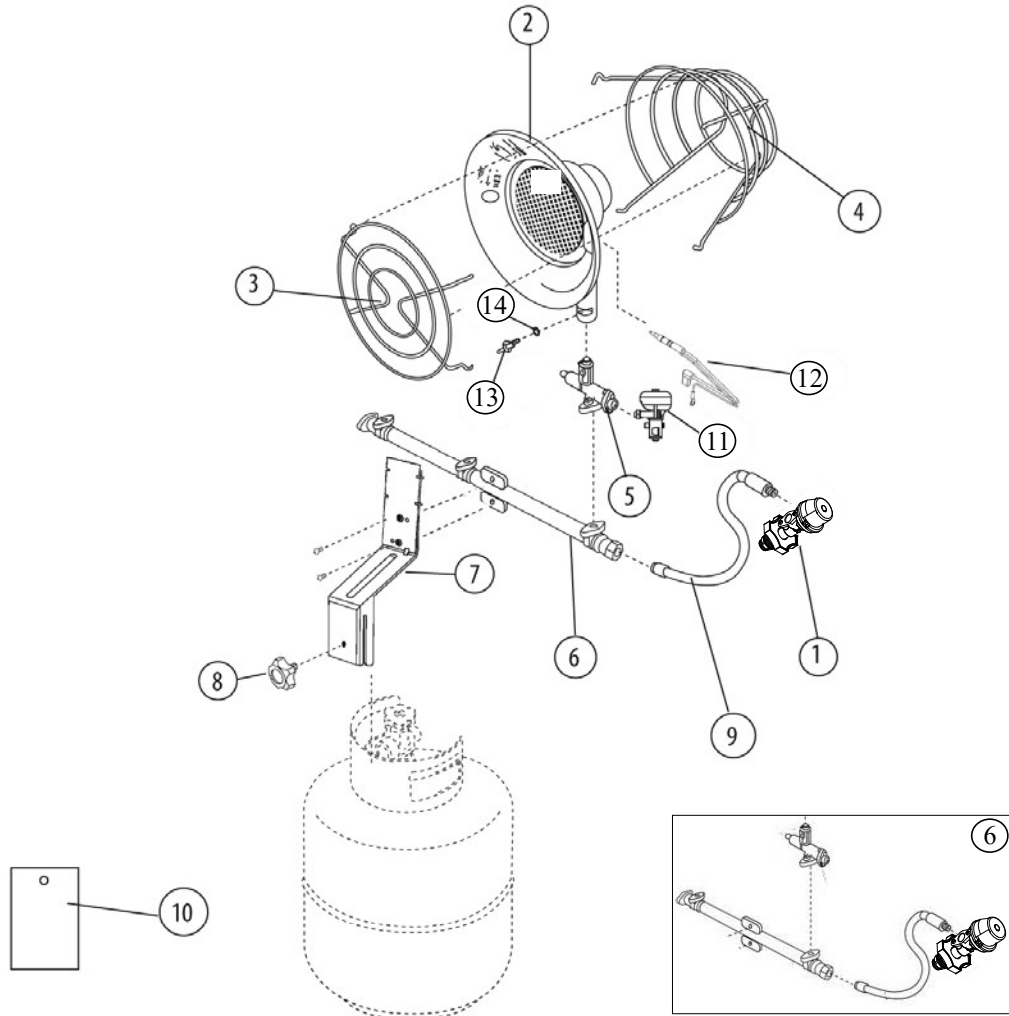

Mr. Heater • Calentador infrarrojo a gas para tanque • Modelo # MH45T

Artículo #	Descripción	MH45T (F242915)	
		Número	Cant.
1	Regulador	F237314	1
2	Quemador	42110	3
3	Cubierta	17413	3
4	Cubierta posterior	17418	3
5	Válvula de cierre de seguridad con soporte	F237416	3
6	Colector	42917	1
7	Soporte del cuello del tanque	42921	1
8	Perilla del perno de montaje	17415	1
9	Manguera de Gas	42909	1
10	Etiqueta, modelo/instrucciones	42925	1
11	Interruptor	42116	3
12	Conjunto de termocupla/cable del interruptor	F237349	3
13	Perno mariposa	17342	3
14	Arandela de fibra	17341	3