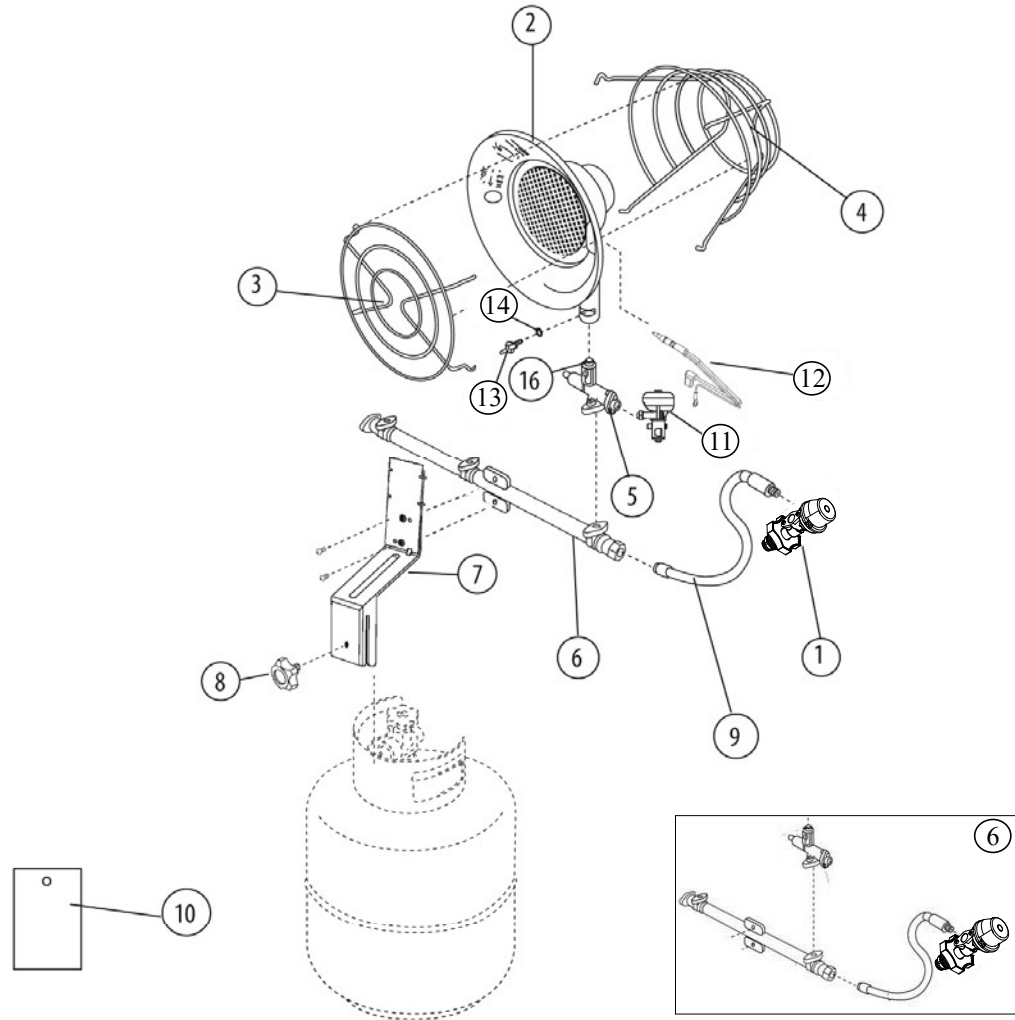

Mr. Heater • Gas-Fired Tank Top Portable Heater • Model #MH45T

| Item # | Description | MH45T (F242915) | |
|--------|---------------------------------------|-----------------|-----|
| | | Number | Qty |
| 1 | Regulator Assembly | F237314 | 1 |
| 2 | Burner Assembly | 42110 | 3 |
| 3 | Front Guard Assembly | 17413 | 3 |
| 4 | Rear Guard Assembly | 17418 | 3 |
| 5 | Safety Shut-Off Valve | F237416 | 3 |
| 6 | Manifold Assy. | 42917 | 1 |
| 7 | Tank Collar Bracket | 42921 | 1 |
| 8 | Mounting Bolt Knob | 17415 | 1 |
| 9 | Gas Hose | 42909 | 1 |
| 10 | Label, Model/Opr. Instr. | 42925 | 1 |
| 11 | Tip Switch | 42116 | 3 |
| 12 | Thermocouple/Tip Switch Wire Assembly | F237349 | 3 |
| 13 | Wing Bolt | 17342 | 3 |
| 14 | Fiber Washer | 17341 | 3 |

Mr. Heater • Chauffage infrarouge à bouteille de gaz • Modèle #MH45T

| Article # | Description | MH45T (F242915) | |
|-----------|--|-----------------|-------|
| | | Numéro | Cant. |
| 1 | Ensemble du régulateur | F237314 | 1 |
| 2 | Ensemble du Brûleur | 42110 | 3 |
| 3 | Ensemble de protection | 17413 | 3 |
| 4 | Ensemble de protection arrière | 17418 | 3 |
| 5 | Vanne d'arrêt de sécurité avec support | F237416 | 3 |
| 6 | Collecteur | 42917 | 1 |
| 7 | Support de collet de la bonbonne | 42921 | 1 |
| 8 | Bouton de serrage de la bague de montage | 17415 | 1 |
| 9 | Rampe à gaz | 42909 | 1 |
| 10 | Étiquette, Modèle/mode d'emploi | 42925 | 1 |
| 11 | Contacteur | 42116 | 3 |
| 12 | Thermocouple/Ensemble de fil du contacteur | F237349 | 3 |
| 13 | Boulon papillon | 17342 | 3 |
| 14 | Rondelle en fibre | 17341 | 3 |