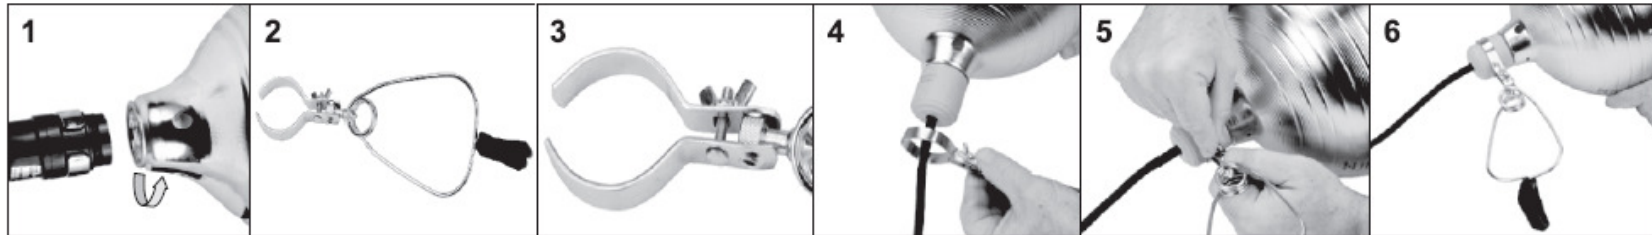

Typical Assembly / Conjunto Típico

IMPORTANT SAFETY INSTRUCTIONS:

This product has a polarized plug (one blade is wider than the other) as a safety feature. This plug will fit in a polarized outlet only one way. If the plug does not fit fully in the outlet, reverse the plug. If it still does not fit, contact a qualified electrician. Never use with an extension cord unless the plug can be fully inserted. Do not attempt to defeat this safety feature.

FOR INDOOR RESIDENTIAL USE ONLY

INSTRUCCIONES IMPORTANTES DE SEGURIDAD:

Por medidas de seguridad, este producto cuenta con puntas polarizadas (una punta es mas ancha que la otra). Esta terminal solo puede ser conectada de una sola manera. Si la terminal no encaja en la conexión, voltee la terminal. Si sigue sin encajar llame a un electricista calificado. Nunca use una extension sin que la terminal este bien conectada. NO intente violar las reglas de seguridad.