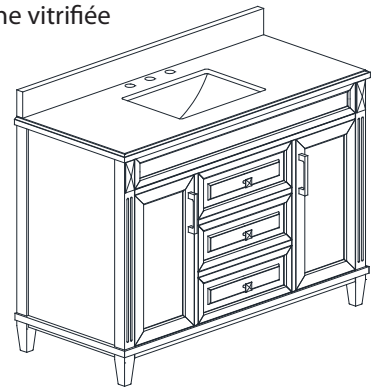

Features

- Solid wood frame
- MDF panels
- 2 soft-close doors
- 3 soft-close drawers
- Black bronze finish hardware
- Carrera white marble top with backsplash
- Rectangular undermount sink
- Adjustable height levelers

Caractéristiques

- Cadre de bois massif
- Panneaux MDF
- Deux portes à fermeture douce
- Trois tiroirs à fermeture douce
- Finition bronze noir matériel
- Marbre de Carrare naturel blanc avec dosseret
- Lavabo encastré rectangulaire en porcelaine vitrifiée
- Vérins réglables en hauteur

Colors / Couleurs

- Charcoal / Charbon

Nominal Dimension / Dimension Nominale

- 49W x 22D x 35 3/16H inches | 1244 x 559 x 893 mm

Product Diagrams / Diagrammes Produit

Front / Devant

Back / Derrière

Side / Côté