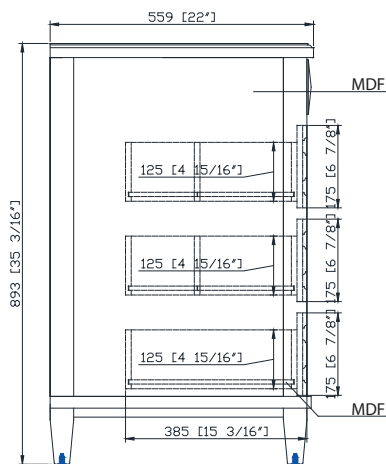

Colors / Couleurs

- Charcoal / Charbon

Nominal Dimension / Dimension Nominale

- 49W x 22D x 35 3/16H inches | 1244 x 559 x 893 mm

Product Diagrams / Diagrammes Produit

Front / Devant

Back / Derrière

Side / Côté