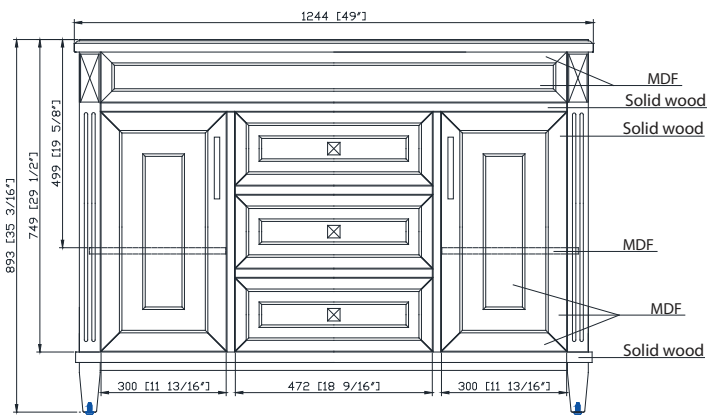

Features

- Solid wood frame
- MDF panels
- 2 soft-close doors
- 3 soft-close drawers
- Black bronze finish hardware
- Carrera white marble top with backsplash
- Rectangular undermount sink
- Adjustable height levelers

Caractéristiques

- Cadre de bois massif
- Panneaux MDF
- Deux portes à fermeture douce
- Trois tiroirs à fermeture douce
- Finition bronze noir matériel
- Marbre de Carrare naturel blanc avec dosseret
- Lavabo encastré rectangulaire en porcelaine vitrifiée
- Vérins réglables en hauteur

Colors / Couleurs

- Charcoal / Charbon

Nominal Dimension / Dimension Nominale

- 49W x 22D x 35 3/16H inches | 1244 x 559 x 893 mm

Product Diagrams / Diagrammes Produit

Front / Devant

Back / Derrière

Side / Côté