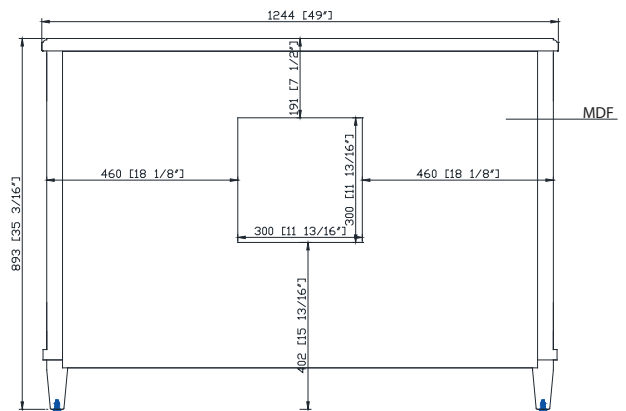

Colors / Couleurs

- Charcoal / Charbon

Nominal Dimension / Dimension Nominale

- 49W x 22D x 35 3/16H inches | 1244 x 559 x 893 mm

Product Diagrams / Diagrammes Produit

Front / Devant

Back / Derrière

Side / Côté