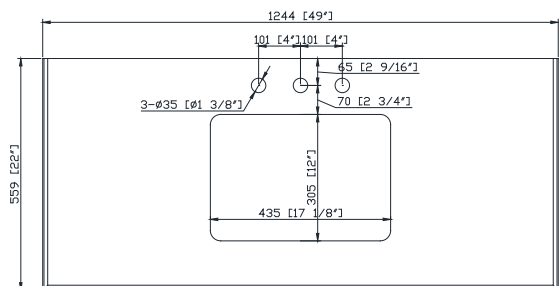

Colors / Couleurs

- Charcoal / Charbon

Nominal Dimension / Dimension Nominale

- 49W x 22D x 35 3/16H inches | 1244 x 559 x 893 mm

Product Diagrams / Diagrammes Produit

Front / Devant

Back / Derrière

Side / Côté