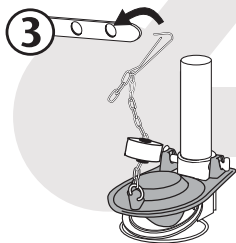

No. 2004BP

Fits most brands
including Kohler®
and American
Standard® toilets

Se ajusta a la mayoría de
las marcas incluyendo los
sanitarios Kohler® y
American Standard®

UPC:
049057101797