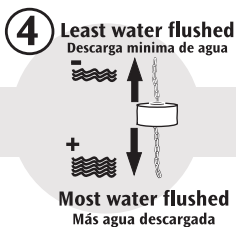

No. 2004BP

Fits most brands
including Kohler®
and American
Standard® toilets

Se ajusta a la mayoría de
las marcas incluyendo los
sanitarios Kohler® y
American Standard®

UPC:
049057101797