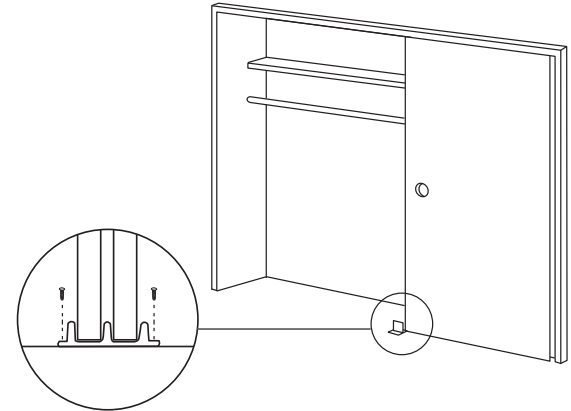

TOOLS NEEDED
HERRAMIENTAS REQUERIDAS
OUTILS REQUIS

Phillips Screwdriver
Destornillador Phillips
Tournevis Phillips

Screwdriver
Destornillador
Tournevis

© 2010 Prime-Line Products

PRIME-LINE®

26950 San Bernardino Ave., Redlands, CA 92374