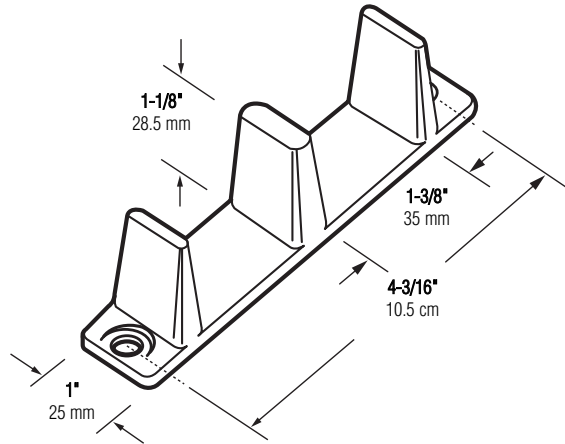

N-6563

N 6563-INS

Wardrobe door guide

Puerta para el ropero: Guía

Guide de porte de garde-robe

For 1-3/8" thick doors

Para puertas 3.5 cm espeso

Pour les portes 3.5 cm épais

NOTE: Installation drawings are typical for this style of replacement part. They may not show a part identical to the one you are installing.

NOTA: Los dibujos para la instalación son genéricos para repuestos de este tipo; por lo que podrían no mostrar una pieza idéntica a la que usted esté instalando.

REMARQUE : Les dessins d'installation sont typiques pour ce style de pièce de rechange. Ils pourraient ne pas illustrer une pièce identique à celle que vous installez.

Remove center guide, replace with new.