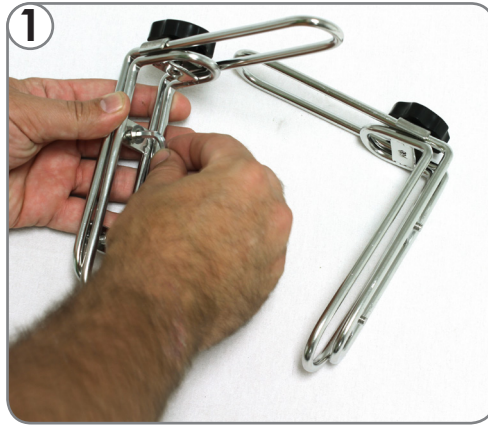

Stainless Steel Indoor/Outdoor expandable drying rack with optional wall-mount
Séchoir à linge pliable en acier inoxydable pour l'intérieur ou l'extérieur
avec montage mural optionnel

For balcony or fence application:
Pour l'installation sur le balcon ou la clôture: