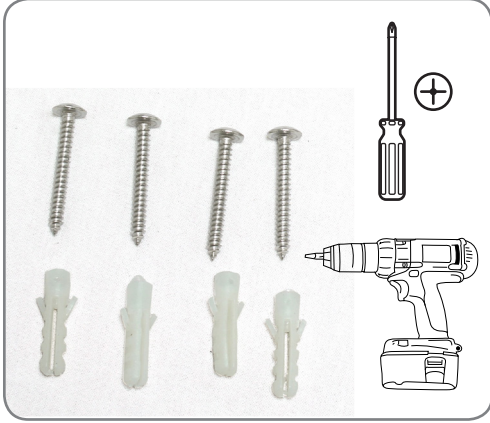

Stainless Steel Indoor/Outdoor expandable drying rack with optional wall-mount
Séchoir à linge pliable en acier inoxydable pour l'intérieur ou l'extérieur
avec montage mural optionnel

For balcony or fence application:
Pour l'installation sur le balcon ou la clôture:

Model / Modèle
GCL31AL

GHP Group ULC.
400 Southgate Dr.
Guelph, ON, N1G 4P5

GHP Group Inc.
6440 W. Howard St.
Niles, IL., 60714-302 U.S.A.

1-866-253-0447

MADE IN CHINA | FABRIQUÉ EN CHINE

For hollow wall application:
Pour l'installation sur le mur creux: