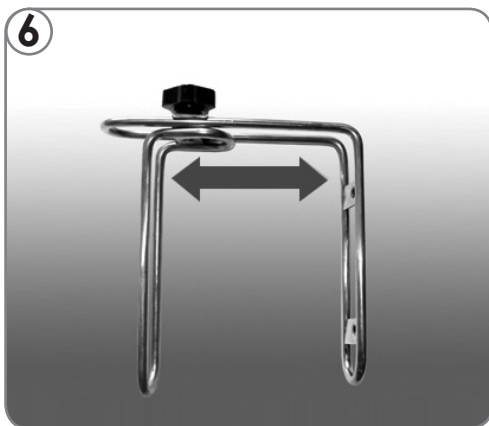

Stainless Steel Indoor/Outdoor expandable drying rack with optional wall-mount
Séchoir à linge pliable en acier inoxydable pour l'intérieur ou l'extérieur
avec montage mural optionnel

For balcony or fence application:
Pour l'installation sur le balcon ou la clôture:

Model / Modèle
GCL31AL

GHP Group ULC.
400 Southgate Dr.
Guelph, ON, N1G 4P5

GHP Group Inc.
6440 W. Howard St.
Niles, IL., 60714-302 U.S.A.

1-866-253-0447

MADE IN CHINA | FABRIQUÉ EN CHINE

For hollow wall application:
Pour l'installation sur le mur creux: