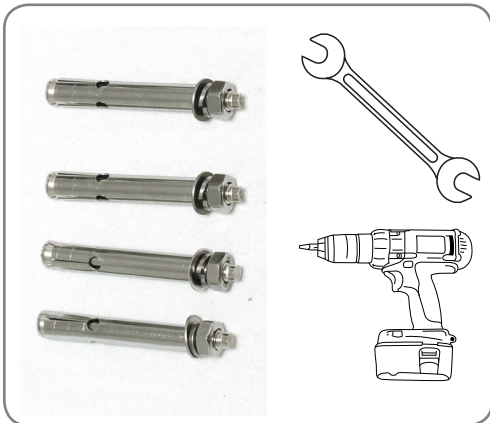

For solid wall application:
Pour l'installation sur le mur solide: