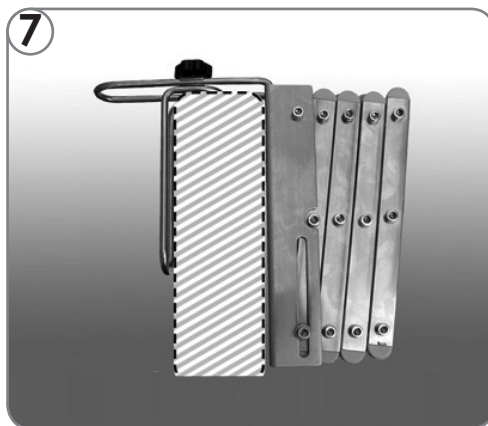

Stainless Steel Indoor/Outdoor expandable drying rack with optional wall-mount
Séchoir à linge pliable en acier inoxydable pour l'intérieur ou l'extérieur
avec montage mural optionnel

For balcony or fence application:
Pour l'installation sur le balcon ou la clôture: