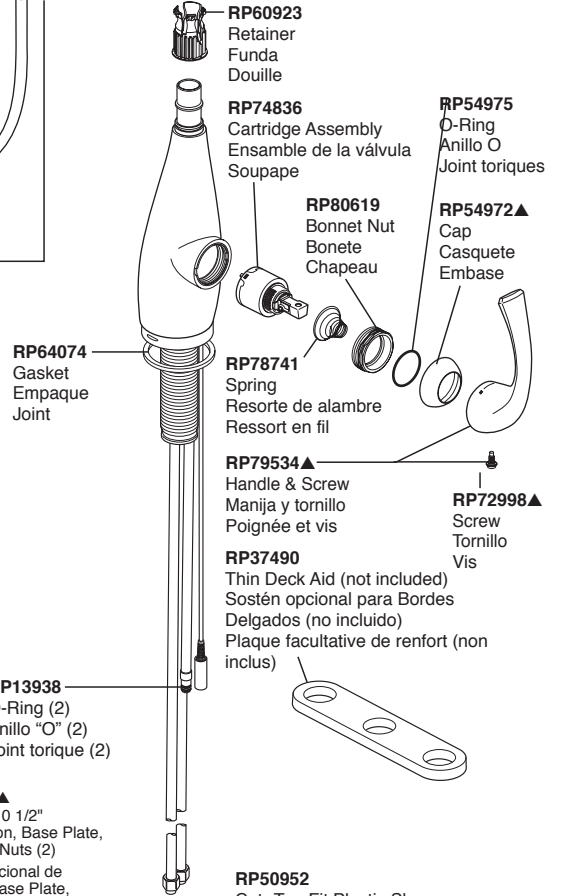

**RP80523**  
Steel Weight Assembly  
Ensamble de la Pesa de Acero  
Masselotte en acier

**RP21945**  
Nut (2)  
Tuerca (2)  
Écrou (2)

**Other useful accessories that may be purchased separately.**  
**Otros accesorios útiles que se pueden comprar por separado.**  
**Autres accessoires utiles pouvant être achetés séparément.**

**RP63263**  
Adapters  
3/8"-24 UNEF to 1/2"-20 UN &  
3/8"-24 UNEF to 1/2"-14 NPSM  
Adaptadors  
3/8"-24 UNEF a 1/2"-20 UN &  
3/8"-24 UNEF a 1/2"-14 NPSM  
Adaptateurs  
3/8 po-24 UNEF à 1/2 po-20 UN et  
3/8 po-24 UNEF à 1/2 po-14 NPSM

**RP63264**  
Adapters (10) 3/8"-24 UNEF to 1/2"-20 UN  
Adaptadors (10) 3/8"-24 UNEF a 1/2"-20 UN  
Adaptateurs (10) 3/8 po-24 UNEF à 1/2 po-20 UN

**RP63265**  
Adapters (10) 3/8"-24 UNEF to 1/2"-14 NPSM  
Adaptadors (10) 3/8"-24 UNEF a 1/2"-14 NPSM  
Adaptateurs (10) 3/8 po-24 UNEF à 1/2 po-14 NPSM

\*Replacement Kit (not included)  
\*Juego de piezas de repuesto  
(no se incluye)  
\*Kit de rechange (non inclus)

**RP80227▲**  
Kitchen Spout Assembly with Magnet  
Ensamble del Tubo de Salida  
Bec