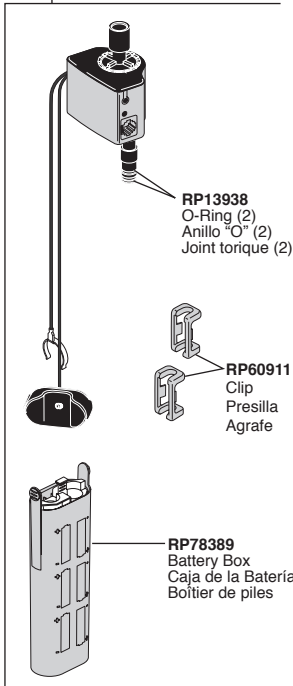

# 19940T-SD-DST

## Model / Modelo / Modèle

**EP74855**  
Solenoid Assembly  
Ensamble de Solenoïde  
Electrovanne

**RP13938**  
O-Ring (2)  
Anillo "O" (2)  
Joint torique (2)

**RP60911**  
Clip  
Presilla  
Agrafe

**RP78389**  
Battery Box  
Caja de la Batería  
Boîtier de piles

**EP73954**  
9 Volt Power Supply  
(Accessory Order Only)  
Fuente de alimentación de 9 voltios  
(Orden de accesorios solamente)  
Alimentation électrique 9 volts  
(L'accessoire seulement)

**RP50781▲**  
Soap Dispenser  
(Accessory Order Only)  
Dispensador de jabón  
(Orden de Accesorio Solamente)  
Distributeur de savon  
(Livrable séparément seulement)