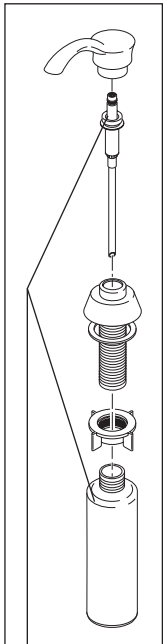

## Model / Modelo / Modèle

**EP74855**  
Solenoid Assembly  
Ensamble de Solenoïde  
Electrovanne

**RP13938**  
O-Ring (2)  
Anillo "O" (2)  
Joint torique (2)

**RP60911**  
Clip  
Presilla  
Agrafe

**RP78389**  
Battery Box  
Caja de la Batería  
Boîtier de piles

**EP73954**  
9 Volt Power Supply  
(Accessory Order Only)  
Fuente de alimentación de 9 voltios  
(Orden de accesorios solamente)  
Alimentation électrique 9 volts  
(L'accessoire seulement)

**RP50781▲**  
Soap Dispenser  
(Accessory Order Only)  
Dispensador de jabón  
(Orden de Accesorio Solamente)  
Distributeur de savon  
(Livrable séparément seulement)

**RP47888**  
Pump & Bottle  
Bomba y Botella  
Pompe et Bouteille

**RP80977**  
Wand Retainer & Replacement Kit\*  
Soporte para el mango y piezas de repuesto\*  
Trousse de rechange et pièce de retenue de  
douchette\*

**RP80523**  
Steel Weight Assembly  
Ensamble de la Pesa de Acero  
Masselotte en acier

**RP21945**  
Nut (2)  
Tuerca (2)  
Écrou (2)

**Other useful accessories that may be purchased separately.**  
**Otros accesorios útiles que se pueden comprar por separado.**  
**Autres accessoires utiles pouvant être achetés séparément.**