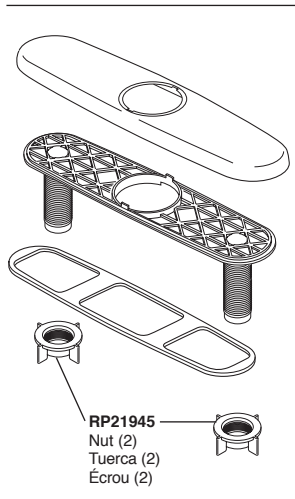

**RP47888**  
Pump & Bottle  
Bomba y Botella  
Pompe et Bouteille

**RP80977**  
Wand Retainer & Replacement Kit\*  
Soporte para el mango y piezas de repuesto\*  
Trousse de rechange et pièce de retenue de  
douchette\*

**RP60911**  
Clip  
Presilla  
Agrafe

**RP62057▲**  
52" Hose Assembly & Clip  
Ensamble de la Manguera de 52" y Presilla  
Tuyau souple de 52 po et agrafe

**RP79533▲**  
Sprayer, 52" Hose Assembly & Clip  
Rociador, Ensamble de la Manguera  
de 52" y Presilla  
Pulvérisateur, tuyau souple de 52 po  
et agrafe

**RP80523**  
Steel Weight Assembly  
Ensamble de la Pesa de Acero  
Masselotte en acier

**RP21945**  
Nut (2)  
Tuerca (2)  
Écrou (2)

**Other useful accessories that may be purchased separately.**  
**Otros accesorios útiles que se pueden comprar por separado.**  
**Autres accessoires utiles pouvant être achetés séparément.**