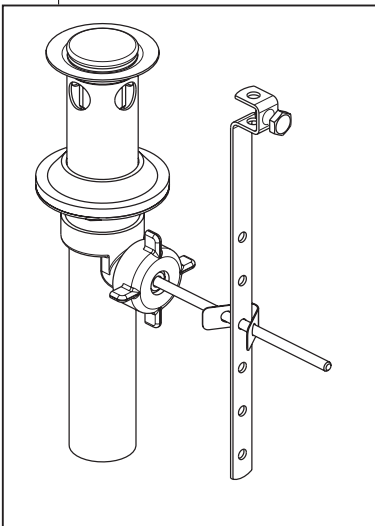

▲ Specify Finish  
 Especificue el acabado  
 Précisez la Finition

**RP93978▲**  
 Bonnet Nut & Cap  
 Écrou de chapeau et Casquillo  
 Tuerca bonete y Casquillo

**RP63206**  
 Cartridge  
 Cartouche  
 Cartucho

**RP26533▲**  
 For P1523LF-M▲  
 Metal Pop-Up Assembly Less Lift Rod  
 Ensamble de Metal del Desagüe  
 Automático Menos la Barra de Alzar  
 Renvoi Mécanique en Métal Sans  
 la Tige de Manoeuvre

**RP100266-1.0**  
 1.0 GPM (3.8 L/min)  
 Aerator Assembly  
 Aireador  
 Aérateur

**RP27575**  
 50/50 Pop-Up Assembly Less Lift Rod  
 Ensamble del Desagüe Automático  
 sin la barra para alzarlo  
 Renvoi mécanique sans la tirette

**RP100094▲**  
 Escutcheon & Base Plate (3 Hole)  
 Chapetón y Placa de Base (3 agujeros)  
 Boîtier et Plaque de Finition (3 trous)