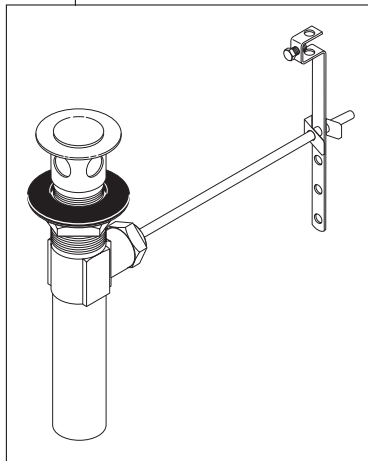

RP26533▲
For P1523LF-M▲
Metal Pop-Up Assembly Less Lift Rod
Ensamble de Metal del Desagüe
Automático Menos la Barra de Alzar
Renvoi Mécanique en Métal Sans
la Tige de Manoeuvre