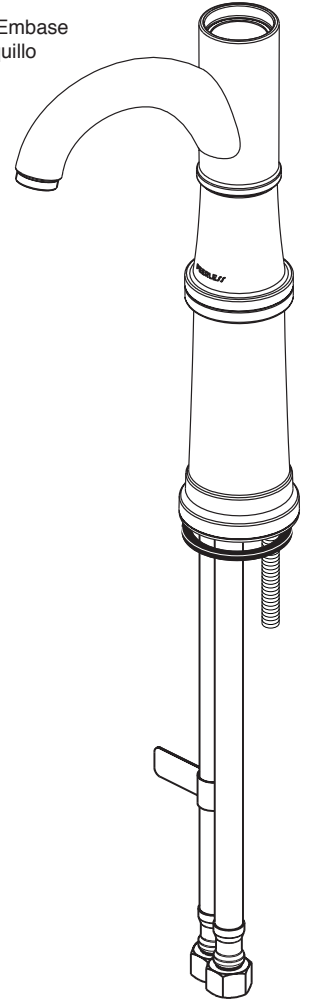

Models/Modelos/Modèles  
**P1523LF▲**  
**P1523LF-M▲**  
**P1723LF▲**  
 Series/Series/Seria

**RP100265▲**  
 Handle Kit  
 Conjunto de manija  
 Montage de la manette

**RP93976▲**  
 Lift Rod  
 Barra de Alzar  
 Tige de Manoeuvre

▲ Specify Finish  
 Especificue el acabado  
 Précisez la Finition

**RP93978▲**  
 Bonnet Nut & Cap  
 Écrou de chapeau et Casquillo  
 Tuerca bonete y Casquillo

**RP63206**  
 Cartridge  
 Cartouche  
 Cartucho

**RP26533▲**  
 For P1523LF-M▲  
 Metal Pop-Up Assembly Less Lift Rod  
 Ensamble de Metal del Desagüe  
 Automático Menos la Barra de Alzar  
 Renvoi Mécanique en Métal Sans  
 la Tige de Manoeuvre

**RP100266-1.0**  
 1.0 GPM (3.8 L/min)  
 Aerator Assembly  
 Aireador  
 Aérateur

**RP27575**  
 50/50 Pop-Up Assembly Less Lift Rod  
 Ensamble del Desagüe Automático  
 sin la barra para alzarlo  
 Renvoi mécanique sans la tirette

**RP100094▲**  
 Escutcheon & Base Plate (3 Hole)  
 Chapetón y Placa de Base (3 agujeros)  
 Boîtier et Plaque de Finition (3 trous)