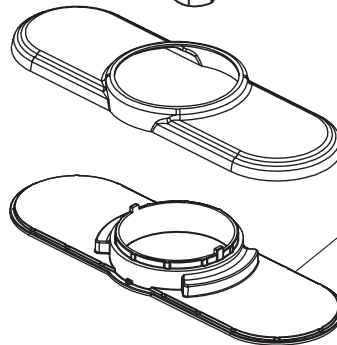

**RP26533▲**  
 For P1523LF-M▲  
 Metal Pop-Up Assembly Less Lift Rod  
 Ensamble de Metal del Desagüe  
 Automático Menos la Barra de Alzar  
 Renvoi Mécanique en Métal Sans  
 la Tige de Manoeuvre

**RP100266-1.0**  
 1.0 GPM (3.8 L/min)  
 Aerator Assembly  
 Aireador  
 Aérateur

**RP27575**  
 50/50 Pop-Up Assembly Less Lift Rod  
 Ensamble del Desagüe Automático  
 sin la barra para alzarlo  
 Renvoi mécanique sans la tirette

**RP100094▲**  
 Escutcheon & Base Plate (3 Hole)  
 Chapetón y Placa de Base (3 agujeros)  
 Boîtier et Plaque de Finition (3 trous)