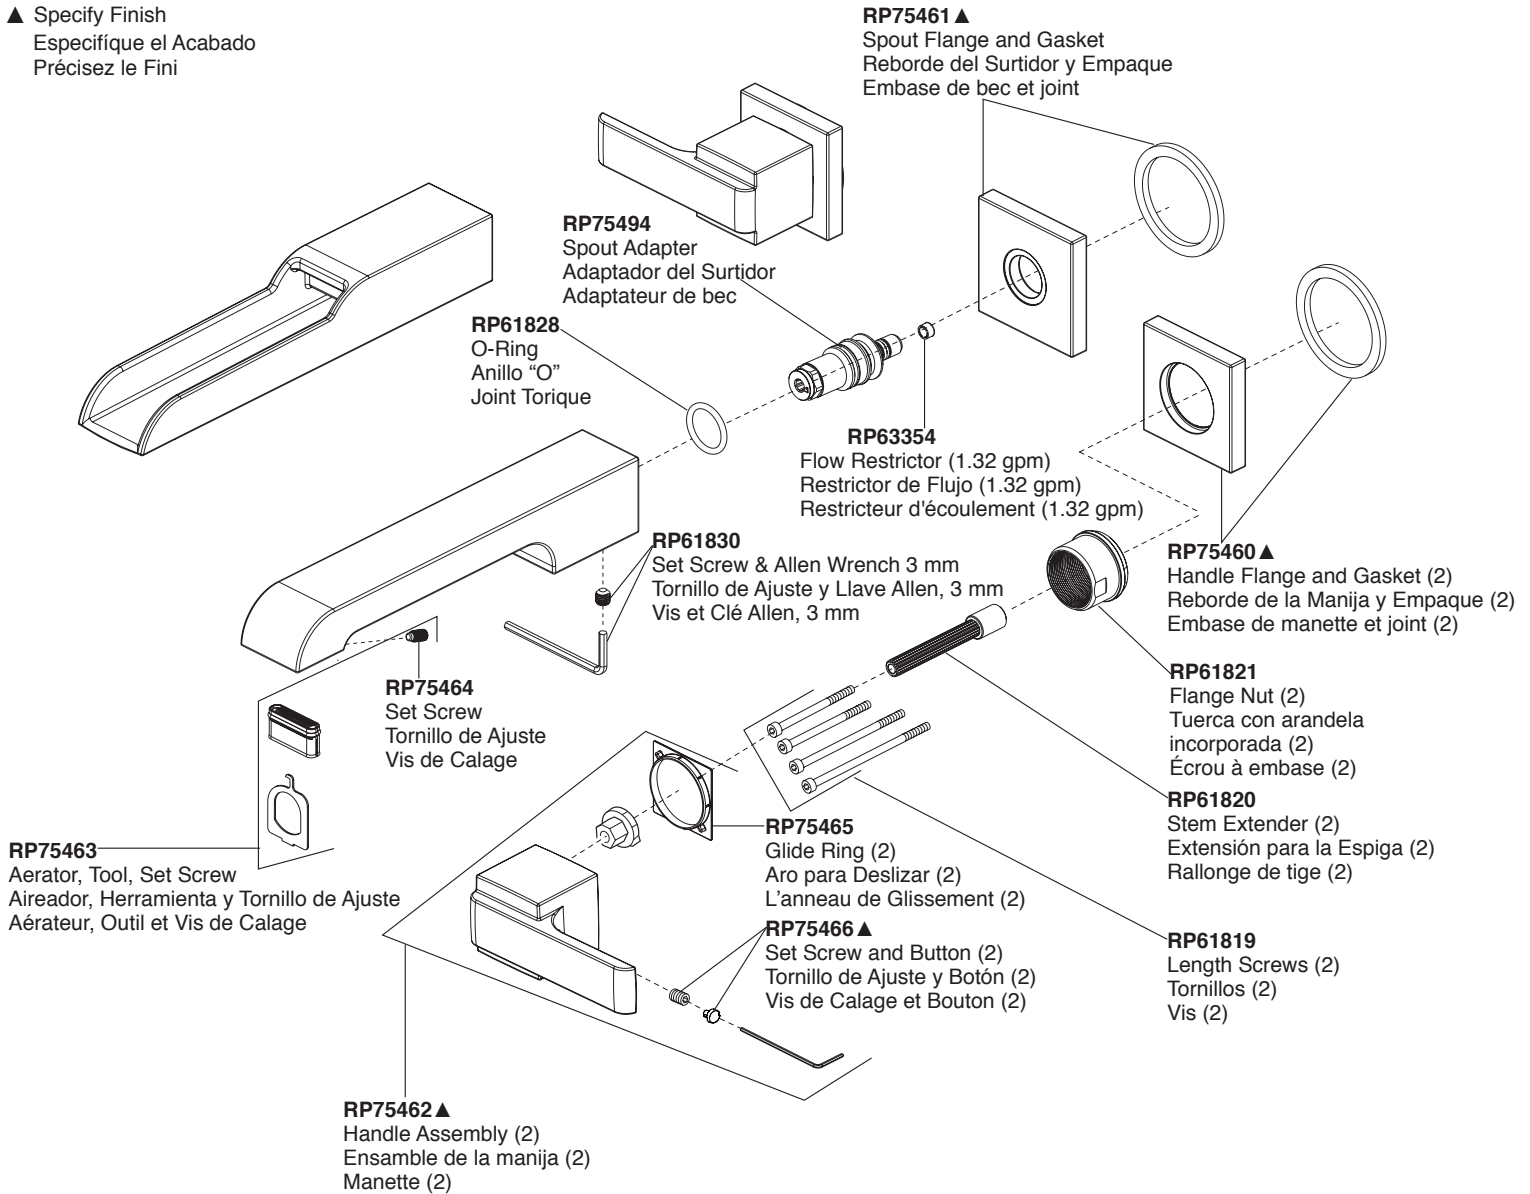

Model/Modelo/Modèle
 T3567LF-WL
 T3568LF-WL
 Series/Series/Seria
Ara™

▲ Specify Finish
 Especificque el Acabado
 Précisez le Fini

* **Optional / Opcional / Optionnel**
Springloaded Pop-up
 (includes drain plug)
Automático a resorte
 (incluye el tapón de desagüe)
Bouton à ressort
 (inclus le bouchon de vidange)

* **Drain assembly not included with product.**

* **Drene montaje no se incluye con el producto.**

* **Drainer montage non inclus avec le produit.**