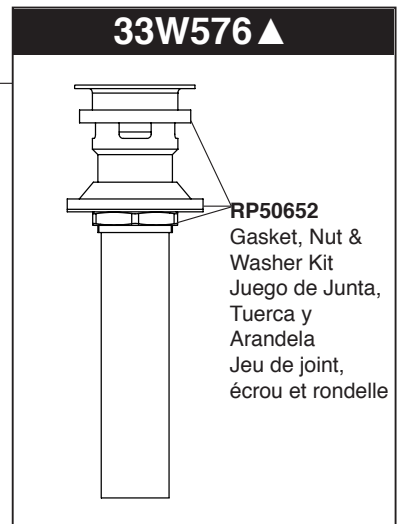

Model/Modelo/Modèle
 T3567LF-WL
 T3568LF-WL
 Series/Series/Seria
Ara™

▲ Specify Finish
 Especificque el Acabado
 Précisez le Fini

* **Optional / Opcional / Optionnel**
Springloaded Pop-up
 (includes drain plug)
Automático a resorte
 (incluye el tapón de desagüe)
Bouton à ressort
 (inclus le bouchon de vidange)