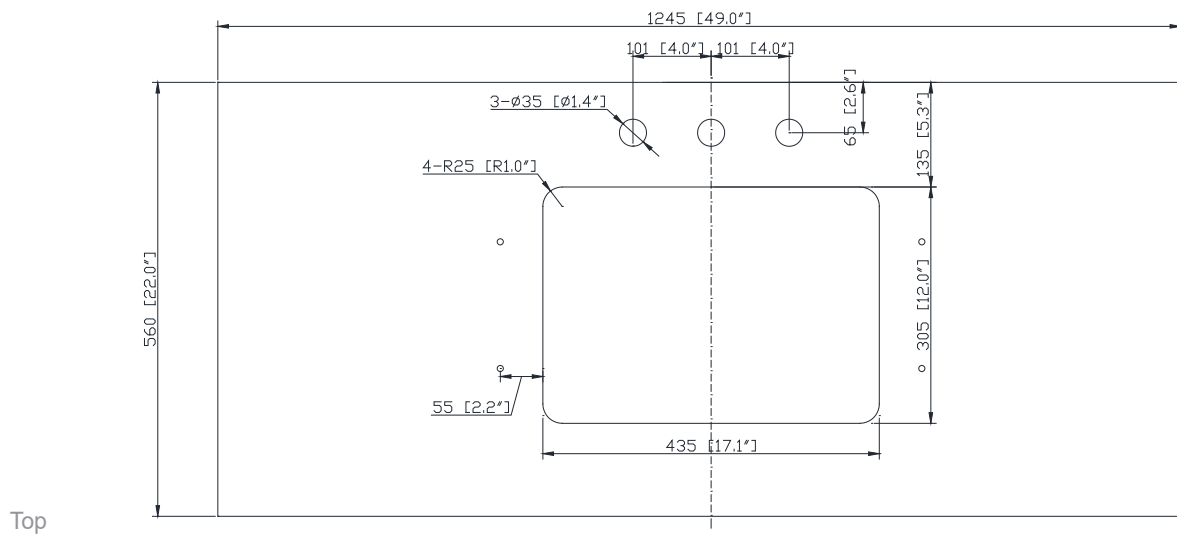

Product Diagrams