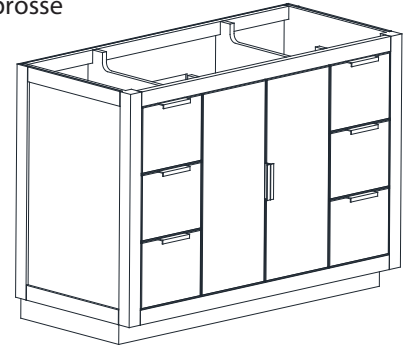

AUSTEN-V48-TGG/TGS
AUSTEN-V48-WTG/WTS

Features

- Solid birch wood frame
- Plywood panels
- 2 soft-close doors
- 6 soft-close drawers
- 1 interior shelf
- Matte gold hardware
- Brushed nickel finish hardware
- Adjustable height levelers

Colors / Couleurs

- Twilight Gray Gold / Or Gris Crépuscule
- Twilight Gray Silver / Crépuscule Gris Argent
- White Gold or Silver/ Or Blanc ou Argent

Nominal Dimension / Dimension Nominale

- 48W x 21.5D x 34H inches | 1220 x 546 x 864 mm

Product Diagrams / Diagrammes Produit

Caractéristiques

- Cadre en bois de bouleau massif
- Panneau de contreplaqué
- 2 portes à fermeture douce
- 6 tiroirs à fermeture douce
- 1 étagère intérieure
- Quincaillerie au finior mat
- Quincaillerie au fini nickel brossé
- Patins réglables en hauteur

- White

Nominal Dimension

- 20W x 15D x 7.7H inches
- 510 x 381 x 196mm

Product Diagrams

Top

Front

Side