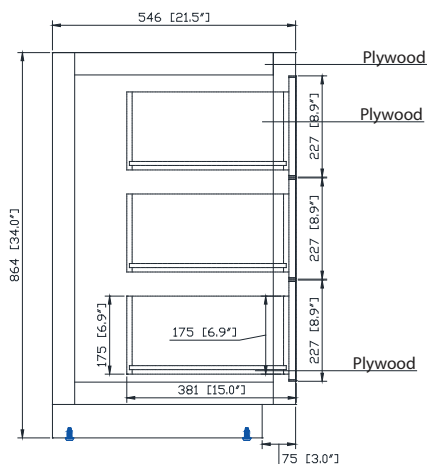

Front / Devant

Side / Côté