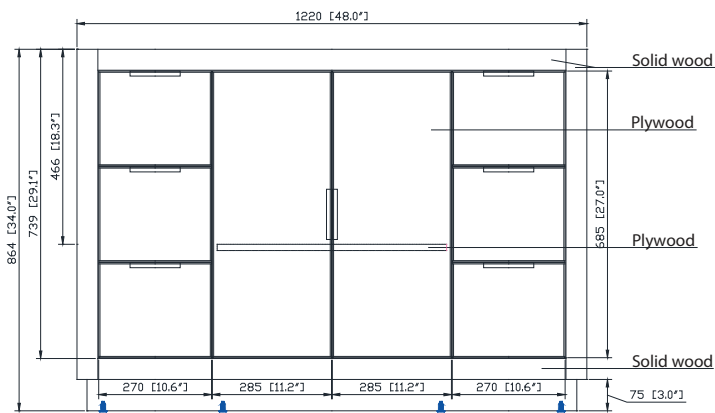

Colors / Couleurs

- Twilight Gray Gold / Or Gris Crépuscule
- Twilight Gray Silver / Crépuscule Gris Argent
- White Gold or Silver/ Or Blanc ou Argent

Nominal Dimension / Dimension Nominale

- 48W x 21.5D x 34H inches | 1220 x 546 x 864 mm

Product Diagrams / Diagrammes Produit

Caractéristiques

- Cadre en bois de bouleau massif
- Panneau de contreplaqué
- 2 portes à fermeture douce
- 6 tiroirs à fermeture douce
- 1 étagère intérieure
- Quincaillerie au finior mat
- Quincaillerie au fini nickel brossé
- Patins réglables en hauteur

- BK - Natural Black Granite
- CW - Natural Carrera White marble
- GB - Natural Galala Beige marble

Nominal Dimension

- 49W x 22D x 1H inches
- 1244 x 560 x 25 mm

Related Items

Sink	CUM20WT-R		
Vanity	AUSTEN-V48	BRENTWOOD-V49	COLTON-V48
	HEPBURN-V48	LAYLA-V48	MADISON-V48
	MODERO-V48	THOMPSON-V48	

- White

Nominal Dimension

- 20W x 15D x 7.7H inches
- 510 x 381 x 196mm

Product Diagrams

Top

Front

Side