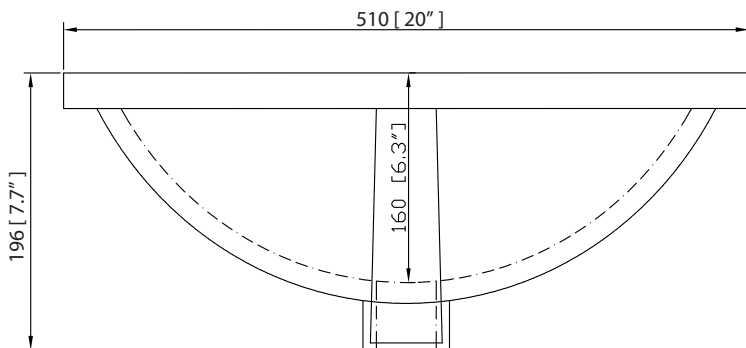

Product Diagrams / Diagrammes Produit

Caractéristiques

- Cadre en bois de bouleau massif
- Panneau de contreplaqué
- 2 portes à fermeture douce
- 6 tiroirs à fermeture douce
- 1 étagère intérieure
- Quincaillerie au finior mat
- Quincaillerie au fini nickel brossé
- Patins réglables en hauteur

- BK - Natural Black Granite
- CW - Natural Carrera White marble
- GB - Natural Galala Beige marble

Nominal Dimension

- 49W x 22D x 1H inches
- 1244 x 560 x 25 mm

Related Items

Sink	CUM20WT-R		
Vanity	AUSTEN-V48	BRENTWOOD-V49	COLTON-V48
	HEPBURN-V48	LAYLA-V48	MADISON-V48
	MODERO-V48	THOMPSON-V48	

- White

Nominal Dimension

- 20W x 15D x 7.7H inches
- 510 x 381 x 196mm

Product Diagrams

Top

Front

Side