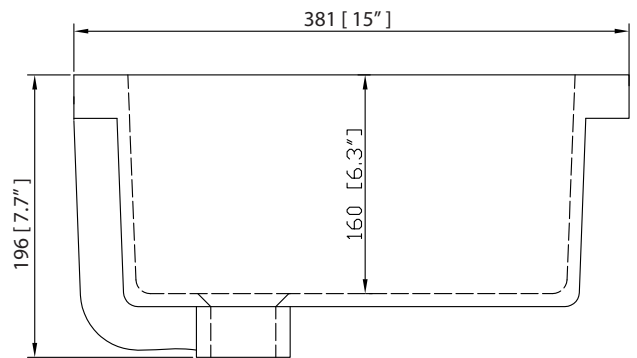

Product Diagrams / Diagrammes Produit

Caractéristiques

- Cadre en bois de bouleau massif
- Panneau de contreplaqué
- 2 portes à fermeture douce
- 6 tiroirs à fermeture douce
- 1 étagère intérieure
- Quincaillerie au finior mat
- Quincaillerie au fini nickel brossé
- Patins réglables en hauteur

- BK - Natural Black Granite
- CW - Natural Carrera White marble
- GB - Natural Galala Beige marble

Nominal Dimension

- 49W x 22D x 1H inches
- 1244 x 560 x 25 mm

Related Items

Sink	CUM20WT-R		
Vanity	AUSTEN-V48	BRENTWOOD-V49	COLTON-V48
	HEPBURN-V48	LAYLA-V48	MADISON-V48
	MODERO-V48	THOMPSON-V48	

Product Diagrams

Avanity

CUM20WT-R

Features

- Vitreous China
- Undermount application

Components

Drain	VC-DRAIN-CP	VC-DRAIN-BN
-------	-------------	-------------

Colors / Finishes

- White

Nominal Dimension

- 20W x 15D x 7.7H inches
- 510 x 381 x 196mm

Product Diagrams

Top

Front

Side