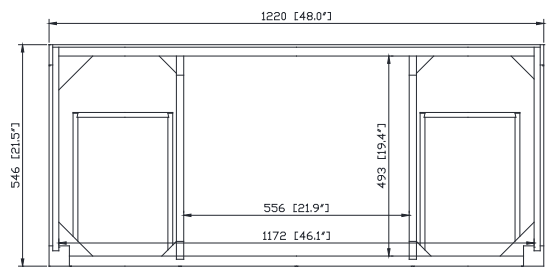

AUSTEN-V48-TGG/TGS
AUSTEN-V48-WTG/WTS

Features

- Solid birch wood frame
- Plywood panels
- 2 soft-close doors
- 6 soft-close drawers
- 1 interior shelf
- Matte gold hardware
- Brushed nickel finish hardware
- Adjustable height levelers

Colors / Couleurs

- Twilight Gray Gold / Or Gris Crépuscule
- Twilight Gray Silver / Crépuscule Gris Argent
- White Gold or Silver/ Or Blanc ou Argent

Nominal Dimension / Dimension Nominale

- 48W x 21.5D x 34H inches | 1220 x 546 x 864 mm

Product Diagrams / Diagrammes Produit

Caractéristiques

- Cadre en bois de bouleau massif
- Panneau de contreplaqué
- 2 portes à fermeture douce
- 6 tiroirs à fermeture douce
- 1 étagère intérieure
- Quincaillerie au finior mat
- Quincaillerie au fini nickel brossé
- Patins réglables en hauteur

Back / Derrière