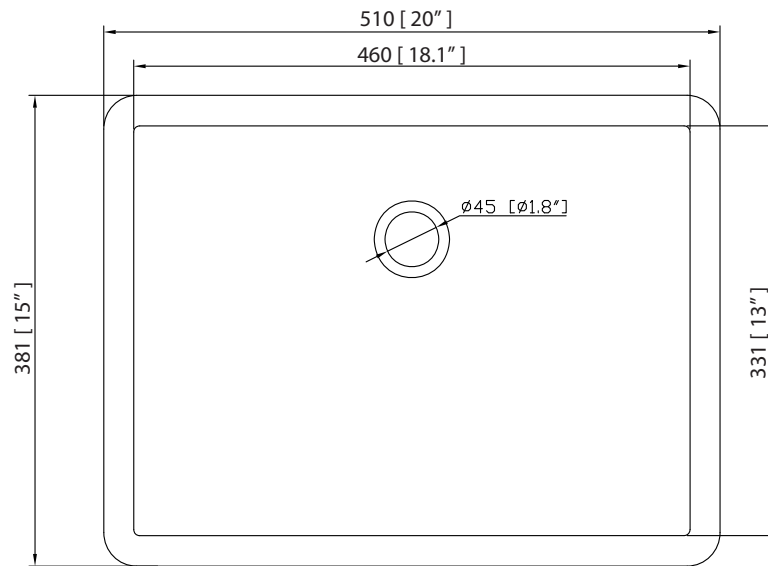

Colors / Couleurs

- Twilight Gray Gold / Or Gris Crépuscule
- Twilight Gray Silver / Crépuscule Gris Argent
- White Gold or Silver/ Or Blanc ou Argent

Nominal Dimension / Dimension Nominale

- 48W x 21.5D x 34H inches | 1220 x 546 x 864 mm

Product Diagrams / Diagrammes Produit

Caractéristiques

- Cadre en bois de bouleau massif
- Panneau de contreplaqué
- 2 portes à fermeture douce
- 6 tiroirs à fermeture douce
- 1 étagère intérieure
- Quincaillerie au finior mat
- Quincaillerie au fini nickel brossé
- Patins réglables en hauteur

- BK - Natural Black Granite
- CW - Natural Carrera White marble
- GB - Natural Galala Beige marble

Nominal Dimension

- 49W x 22D x 1H inches
- 1244 x 560 x 25 mm

Related Items

Sink	CUM20WT-R		
Vanity	AUSTEN-V48	BRENTWOOD-V49	COLTON-V48
	HEPBURN-V48	LAYLA-V48	MADISON-V48
	MODERO-V48	THOMPSON-V48	

- White

Nominal Dimension

- 20W x 15D x 7.7H inches
- 510 x 381 x 196mm

Product Diagrams

Top

Front

Side