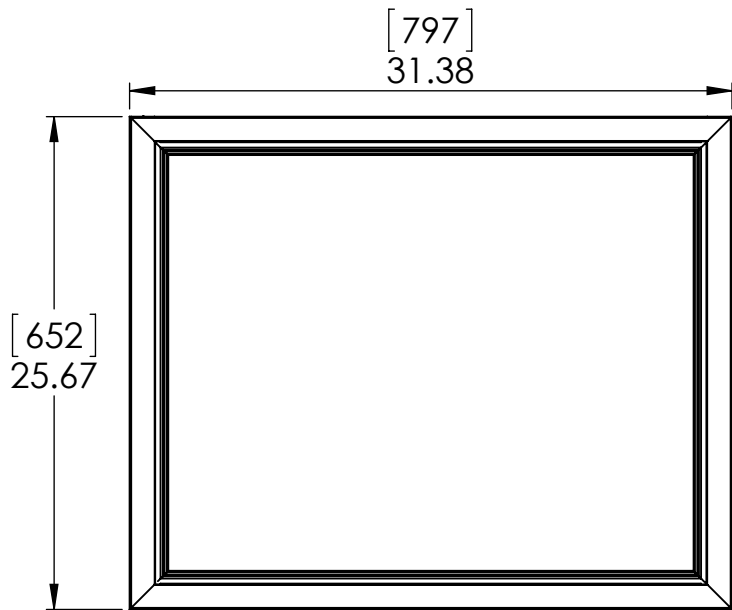

Back View

Top View

Front View

Side View

Isometric View

ITEM:	<b>TEWM26-WH</b> <b>TEWM26-ST</b>	REV	<b>A</b>
NOMBRE:	<b>Wall Mirror Teasian White &amp; Sterling</b>		

<b>Propiedad y Confidencialidad</b> La información contenida en este dibujo es puramente propiedad de <i>Woodcrafters Home Products LLC</i> . Queda prohibida cualquier reproducción parcial o total sin el permiso por escrito de <i>Woodcrafters Home Product LLC</i> .	DIBUJO	JCNV	06/22/18	MATERIAL: <b>German Beech 4/4 - MDF 3mm</b> <b>Wall Mirror Teasian</b>
	REVISO	R&D	06/22/18	
	APROBO	ING	06/22/18	
	ESCALA: 1:20	MODELO:		