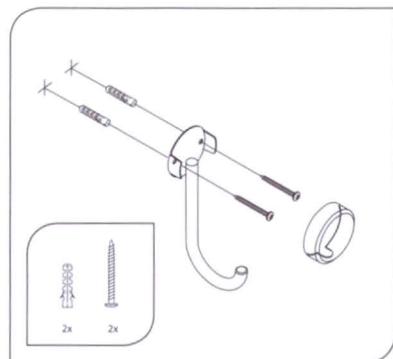

Montageanleitung Garderobenhaken MURO (Art.-Nr. 68430, 68431, 68432, 68433)

Assembly and manual for wall hook MURO (art no 68430, 68431, 68432, 68433)

Montage et d'emploi de crochet de portemanteau MURO (réf : 68430, 68431, 68432, 68433)

Instrucciones de montaje gancho de guardarropa MURO (art. nº 68430, 68431, 68432, 68433)

Istruzioni per il montaggio gancio MURO (codice 68430, 68431, 68432, 68433)

Montagehandleiding voor ophanghaken MURO (artikelnr. 68430, 68431, 68432, 68433)

blomus®

MURO 68430