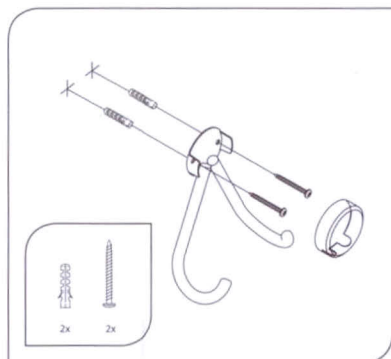

Montageanleitung Garderobenhaken MURO (Art.-Nr. 68430, 68431, 68432, 68433)

Assembly and manual for wall hook MURO (art no 68430, 68431, 68432, 68433)

Montage et d'emploi de crochet de portemanteau MURO (réf : 68430, 68431, 68432, 68433)

Instrucciones de montaje gancho de guardarropa MURO (art. nº 68430, 68431, 68432, 68433)

Istruzioni per il montaggio gancio MURO (codice 68430, 68431, 68432, 68433)

Montagehandleiding voor ophanghaken MURO (artikelnr. 68430, 68431, 68432, 68433)

blomus®

MURO 68431