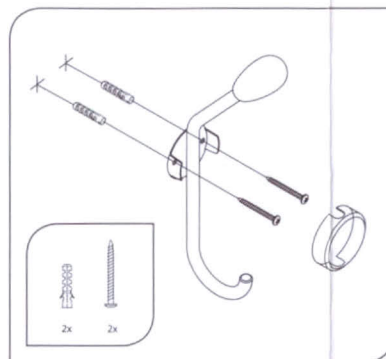

Montageanleitung Garderobenhaken MURO (Art.-Nr. 68430, 68431, 68432, 68433)

Assembly and manual for wall hook MURO (art no 68430, 68431, 68432, 68433)

Montage et d'emploi de crochet de portemanteau MURO (réf : 68430, 68431, 68432, 68433)

Instrucciones de montaje gancho de guardarropa MURO (art. nº 68430, 68431, 68432, 68433)

Istruzioni per il montaggio gancio MURO (codice 68430, 68431, 68432, 68433)

Montagehandleiding voor ophanghaken MURO (artikelnr. 68430, 68431, 68432, 68433)

blomus®

MURO 68432