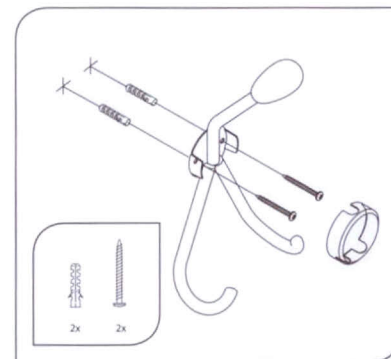

Montageanleitung Garderobenhaken MURO (Art.-Nr. 68430, 68431, 68432, 68433)

Assembly and manual for wall hook MURO (art no 68430, 68431, 68432, 68433)

Montage et d'emploi de crochet de portemanteau MURO (réf : 68430, 68431, 68432, 68433)

Instrucciones de montaje gancho de guardarropa MURO (art. nº 68430, 68431, 68432, 68433)

Istruzioni per il montaggio gancio MURO (codice 68430, 68431, 68432, 68433)

Montagehandleiding voor ophanghaken MURO (artikelnr. 68430, 68431, 68432, 68433)

blomus®

MURO 68433