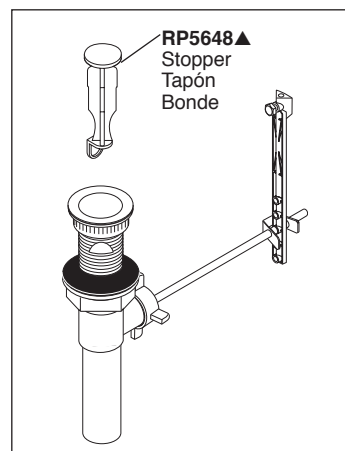

▲Specify Finish
Especifique el Acabado
Précisez le Fini

RP75677▲
Handle, Button & Set Screw
Manija, Botón y Tornillo de Ajuste
Manette, Bouton et Vis de Calage

RP61837▲
Button
Botón
Bouton
RP40650
Set Screw
Tornillo de Ajuste
Vis de calage

Models/Modelos/Modèles
15999-DST
Series/Series/Seria

RP70177▲
Escutcheon with Gasket (3 Hole)
Chapetón y Empaque (3 agujeros)
Boîtier et Joint (3 trous)

RP41587▲
Plastic Pop-Up Assembly Less Lift Rod
Ensamble del Desagüe Automático
Plástico Menos la Barra de Alzar
Renvoi Mécanique en Plastique
Sans la Tige de Manoeuvre

RP50587
Valve Assembly
Ensamble de la válvula
Soupape

RP51502▲
Cap
Casquillo
Embase
RP51503
Bonnet
Bonete
Chapeau

RP54971▲
Lift Rod & Finial
Barra de Alzar y Pomo
Tige de Manoeuvre et
Grain de la Tirette