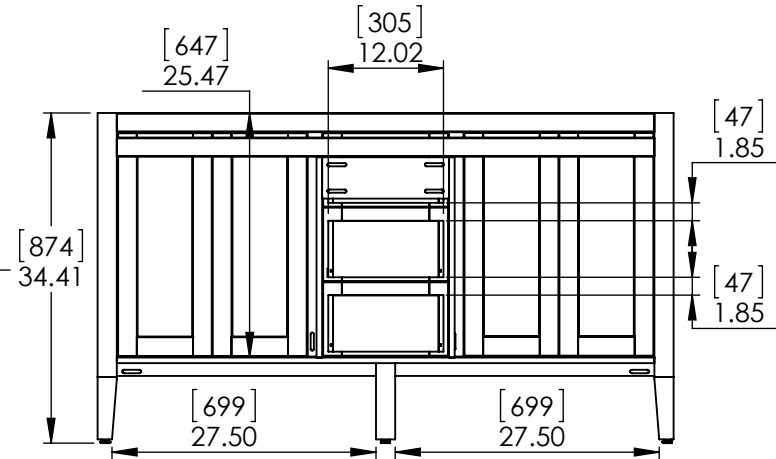

Top View

Isometric View

Front View

SECTION B-B  
Side View

Back View

ITEM:	<b>DC60-WH</b>	REV	<b>A</b>
	<b>DC60-SY</b>		

NAME: **Abbotsford 36in**

**Propiedad y Confidencialidad**  
La información contenida en este dibujo es puramente propiedad de Woodcrafters Home Products LLC. Queda prohibida cualquier reproducción parcial o total sin el permiso por escrito de Woodcrafters Home Product LLC.

DRAWING	ARB	06/26/19
REVIEW	ING	06/26/19
APPROVED	R&D	06/26/19
SCALE: 1:20	MODEL:	<b>Darcy 60in</b>

MATERIAL: **German beech 4/4**