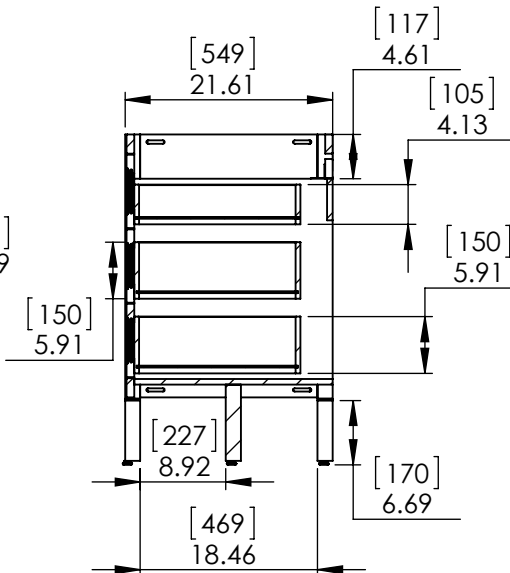

Top View

Isometric View

Front View

SECTION B-B  
Side View

Back View

ITEM:	<b>DC60-WH</b>	REV	<b>A</b>
	<b>DC60-SY</b>		

NAME: **Abbotsford 36in**

**Propiedad y Confidencialidad**  
La información contenida en este dibujo es puramente propiedad de Woodcrafters Home Products LLC. Queda prohibida cualquier reproducción parcial o total sin el permiso por escrito de Woodcrafters Home Product LLC.

DRAWING	ARB	06/26/19
REVIEW	ING	06/26/19
APPROVED	R&D	06/26/19
SCALE: 1:20	MODEL:	<b>Darcy 60in</b>

MATERIAL: **German beech 4/4**