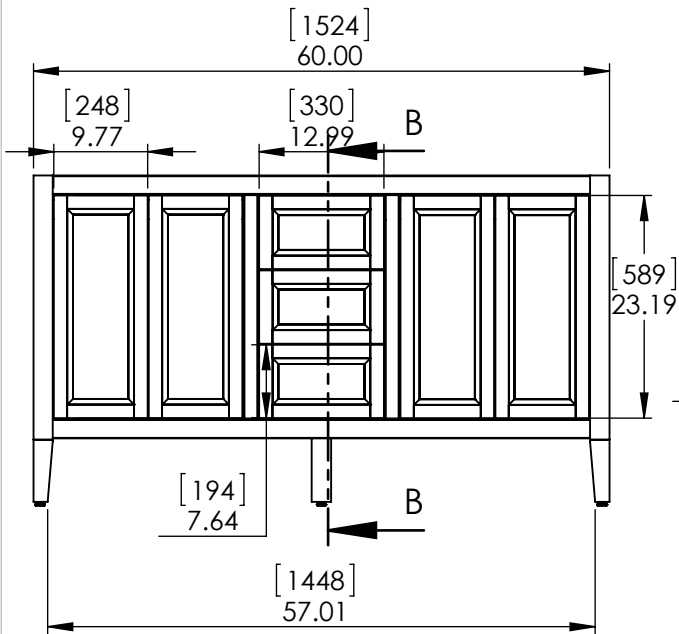

Top View

Isometric View

Front View

SECTION B-B  
Side View

Back View

ITEM:	<b>DC60-WH</b>	REV	<b>A</b>
	<b>DC60-SY</b>		

NAME: **Abbotsford 36in**

**Propiedad y Confidencialidad**  
La información contenida en este dibujo es puramente propiedad de Woodcrafters Home Products LLC. Queda prohibida cualquier reproducción parcial o total sin el permiso por escrito de Woodcrafters Home Product LLC.

DRAWING	ARB	06/26/19
REVIEW	ING	06/26/19
APPROVED	R&D	06/26/19
SCALE: 1:20	MODEL:	<b>Darcy 60in</b>

MATERIAL: **German beech 4/4**