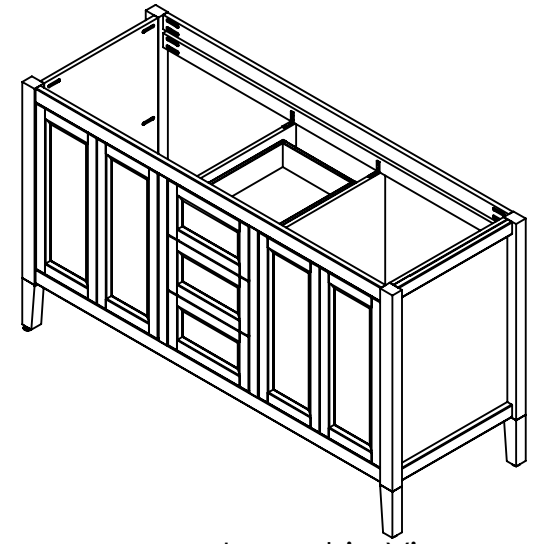

Top View

Isometric View

Front View

SECTION B-B  
Side View

Back View

ITEM:	<b>DC60-WH</b>	REV	<b>A</b>
	<b>DC60-SY</b>		

NAME: **Abbotsford 36in**

**Propiedad y Confidencialidad**  
La información contenida en este dibujo es puramente propiedad de Woodcrafters Home Products LLC. Queda prohibida cualquier reproducción parcial o total sin el permiso por escrito de Woodcrafters Home Product LLC.

DRAWING	ARB	06/26/19
REVIEW	ING	06/26/19
APPROVED	R&D	06/26/19
SCALE: 1:20	MODEL:	<b>Darcy 60in</b>

MATERIAL: **German beech 4/4**