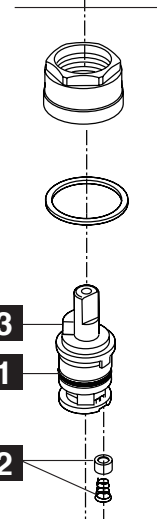

Model/Modelo/Modèle  
 21987LF & 21988LF  
 Series/Series/Seria

▲ Specify Finish  
 Especificue el Acabado  
 Précisez le Fini

**6**  
**RP74130** ▲  
 Aerator  
 Aireador  
 Aérateur

**4**  
**RP41700**  
 Bushings & O-Rings  
 Casquillo y Anillos "O"  
 Douilles et joints toriques

**5**  
**RP41702**  
 Diverter Assembly  
 Ensamble del  
 Desviador  
 Dérivation

**RP34611**  
 Locknuts  
 Contratuercas  
 Écrous de Blocage

**RP60121**  
 Blocks & O-Rings  
 Bloques y Aros-O  
 Blocs de fixation et  
 joints toriques

**RP42995** ▲  
 Hot & Cold Lever handles  
 w/Buttons & Screws  
 Manijas en Palanca con  
 Botones y Tornillos de  
 agua fría y caliente  
 Manettes - leviers d'eau  
 chaude et d' eau froide  
 avec boutons et vis

**RP54801**  
 Stem Unit Assembly, Seat &  
 Spring, Bonnet Nut & Washer  
 Ensamble de la Unidad del  
 Vástago, Asiento y Resorte,  
 Bonete y Arandela  
 Obturateur, siège et ressort,  
 écrou à chapeau et rondelle