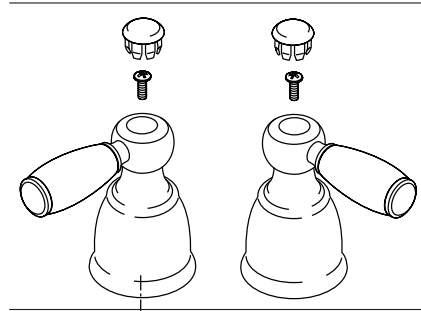

**RP42995** ▲  
 Hot & Cold Lever handles  
 w/Buttons & Screws  
 Manijas en Palanca con  
 Botones y Tornillos de  
 agua fría y caliente  
 Manettes - leviers d'eau  
 chaude et d' eau froide  
 avec boutons et vis

**RP54801**  
 Stem Unit Assembly, Seat &  
 Spring, Bonnet Nut & Washer  
 Ensamble de la Unidad del  
 Vástago, Asiento y Resorte,  
 Bonete y Arandela  
 Obturateur, siège et ressort,  
 écrou à chapeau et rondelle