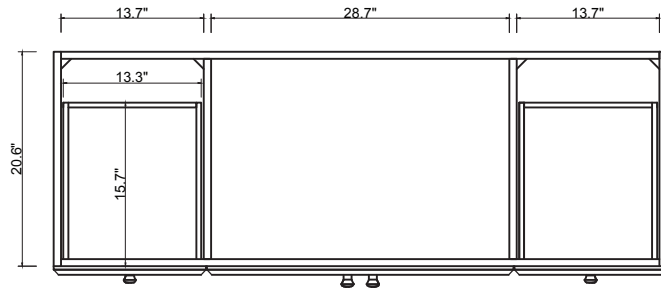

TOP

SIDE

BACK

**SPECIFICATIONS**

[www.virtuusa.com](http://www.virtuusa.com)

**SKU:** ES-25060

REV1.13.18

**NOTES**