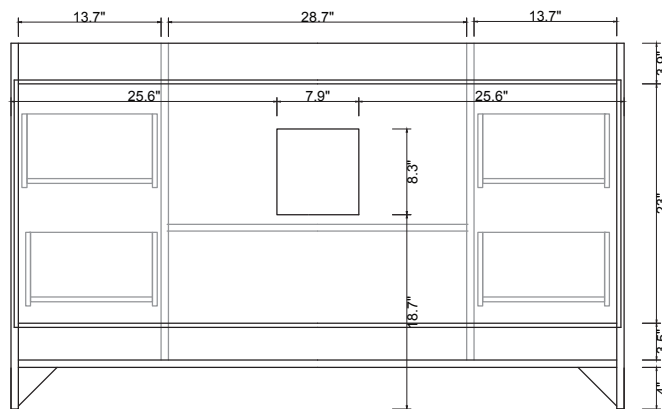

TOP

SIDE

BACK

**SPECIFICATIONS**

[www.virtuusa.com](http://www.virtuusa.com)

**SKU:** ES-25060

REV1.13.18

**NOTES**