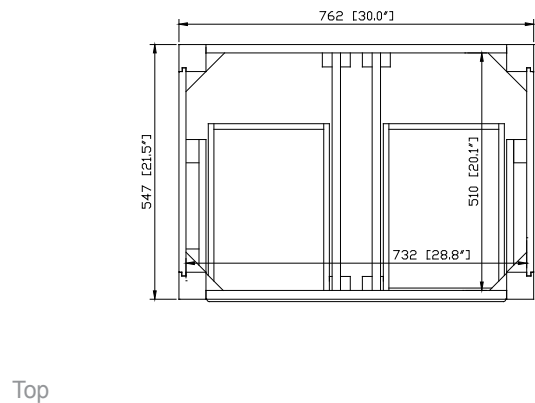

- White

Nominal Dimension

- 30W x 21.5D x 34H (inches)

Components

Mirror	14000-M24-WT	14000-MC24-WT	
Vanity Top	SUT31BK-R	SUT31GB-R	SUT31CW-R
	SUT31BK	SUT31GB	SUT31CW
Sink	CUM20WT-R	CUM18WT	CUM18LN

Product Diagrams

Nominal Dimension

- 31W x 22D x 1H inches
- 787 x 560 x 25 mm

Components

Sink	CUM18WT	CUM18LN	
Vanity	BEVERLY-V30-WT	LOFT-V30-DW	MILANO-V30-BK
	MERLOT-V30-ES	TROPICA-V30-AB	TROPICA-V30-AW
	WESTWOOD-V30-EB	WESTWOOD-V30-WW	

- WT - White
- LN - Linen

Nominal Dimension

- 18.1W x 15D x 7.9H inches
- 458 x 380 x 200 mm

Components

Drain	VC-DRAIN-CP	VC-DRAIN-BN					
Vanity Top	SUT25BK	SUT25CW	SUT25GB	SUT31BK	SUT31CW	SUT31GB	SUT37BK
	SUT37GB	SUT49BK	SUT49CW	SUT49GB	SUT37CW	SUT61BK	SUT61CW
	SUT61GB	SUT73BK	SUT73CW	SUT73GB			