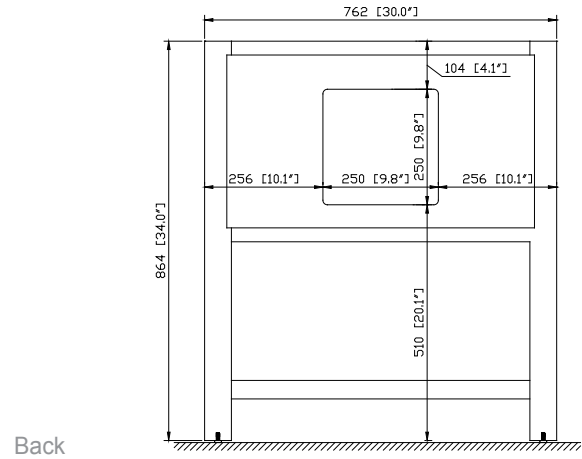

- White

Nominal Dimension

- 30W x 21.5D x 34H (inches)

Components

Mirror	14000-M24-WT	14000-MC24-WT	
Vanity Top	SUT31BK-R	SUT31GB-R	SUT31CW-R
	SUT31BK	SUT31GB	SUT31CW
Sink	CUM20WT-R	CUM18WT	CUM18LN

Product Diagrams

Nominal Dimension

- 31W x 22D x 1H inches
- 787 x 560 x 25 mm

Components

Sink	CUM18WT	CUM18LN	
Vanity	BEVERLY-V30-WT	LOFT-V30-DW	MILANO-V30-BK
	MERLOT-V30-ES	TROPICA-V30-AB	TROPICA-V30-AW
	WESTWOOD-V30-EB	WESTWOOD-V30-WW	

- WT - White
- LN - Linen

Nominal Dimension

- 18.1W x 15D x 7.9H inches
- 458 x 380 x 200 mm

Components

Drain	VC-DRAIN-CP	VC-DRAIN-BN					
Vanity Top	SUT25BK	SUT25CW	SUT25GB	SUT31BK	SUT31CW	SUT31GB	SUT37BK
	SUT37GB	SUT49BK	SUT49CW	SUT49GB	SUT37CW	SUT61BK	SUT61CW
	SUT61GB	SUT73BK	SUT73CW	SUT73GB			