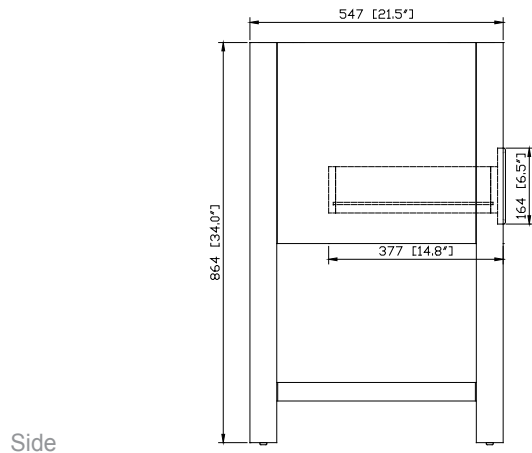

- White

Nominal Dimension

- 30W x 21.5D x 34H (inches)

Components

Mirror	14000-M24-WT	14000-MC24-WT	
Vanity Top	SUT31BK-R	SUT31GB-R	SUT31CW-R
	SUT31BK	SUT31GB	SUT31CW
Sink	CUM20WT-R	CUM18WT	CUM18LN

Product Diagrams

Nominal Dimension

- 31W x 22D x 1H inches
- 787 x 560 x 25 mm

Components

Sink	CUM18WT	CUM18LN	
Vanity	BEVERLY-V30-WT	LOFT-V30-DW	MILANO-V30-BK
	MERLOT-V30-ES	TROPICA-V30-AB	TROPICA-V30-AW
	WESTWOOD-V30-EB	WESTWOOD-V30-WW	

- WT - White
- LN - Linen

Nominal Dimension

- 18.1W x 15D x 7.9H inches
- 458 x 380 x 200 mm

Components

Drain	VC-DRAIN-CP	VC-DRAIN-BN					
Vanity Top	SUT25BK	SUT25CW	SUT25GB	SUT31BK	SUT31CW	SUT31GB	SUT37BK
	SUT37GB	SUT49BK	SUT49CW	SUT49GB	SUT37CW	SUT61BK	SUT61CW
	SUT61GB	SUT73BK	SUT73CW	SUT73GB			