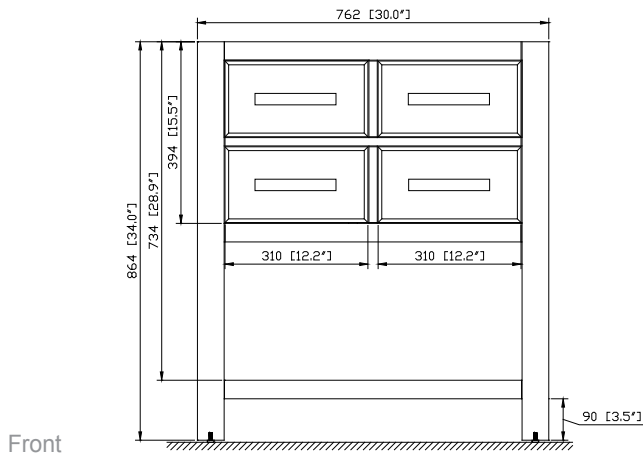

- White

Nominal Dimension

- 30W x 21.5D x 34H (inches)

Components

Mirror	14000-M24-WT	14000-MC24-WT	
Vanity Top	SUT31BK-R	SUT31GB-R	SUT31CW-R
	SUT31BK	SUT31GB	SUT31CW
Sink	CUM20WT-R	CUM18WT	CUM18LN

Product Diagrams

Nominal Dimension

- 31W x 22D x 1H inches
- 787 x 560 x 25 mm

Components

Sink	CUM18WT	CUM18LN	
Vanity	BEVERLY-V30-WT	LOFT-V30-DW	MILANO-V30-BK
	MERLOT-V30-ES	TROPICA-V30-AB	TROPICA-V30-AW
	WESTWOOD-V30-EB	WESTWOOD-V30-WW	

- WT - White
- LN - Linen

Nominal Dimension

- 18.1W x 15D x 7.9H inches
- 458 x 380 x 200 mm

Components

Drain	VC-DRAIN-CP	VC-DRAIN-BN					
Vanity Top	SUT25BK	SUT25CW	SUT25GB	SUT31BK	SUT31CW	SUT31GB	SUT37BK
	SUT37GB	SUT49BK	SUT49CW	SUT49GB	SUT37CW	SUT61BK	SUT61CW
	SUT61GB	SUT73BK	SUT73CW	SUT73GB			