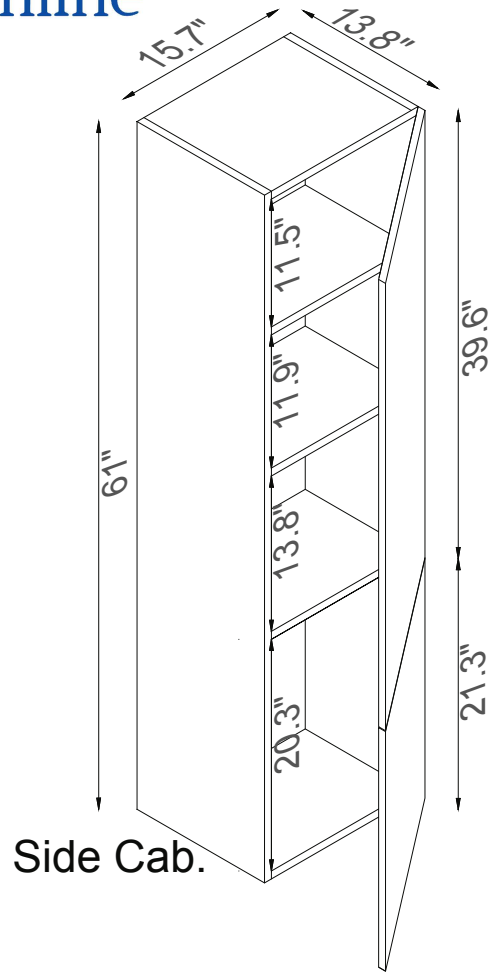

Streamline

K1801-170-24-512S