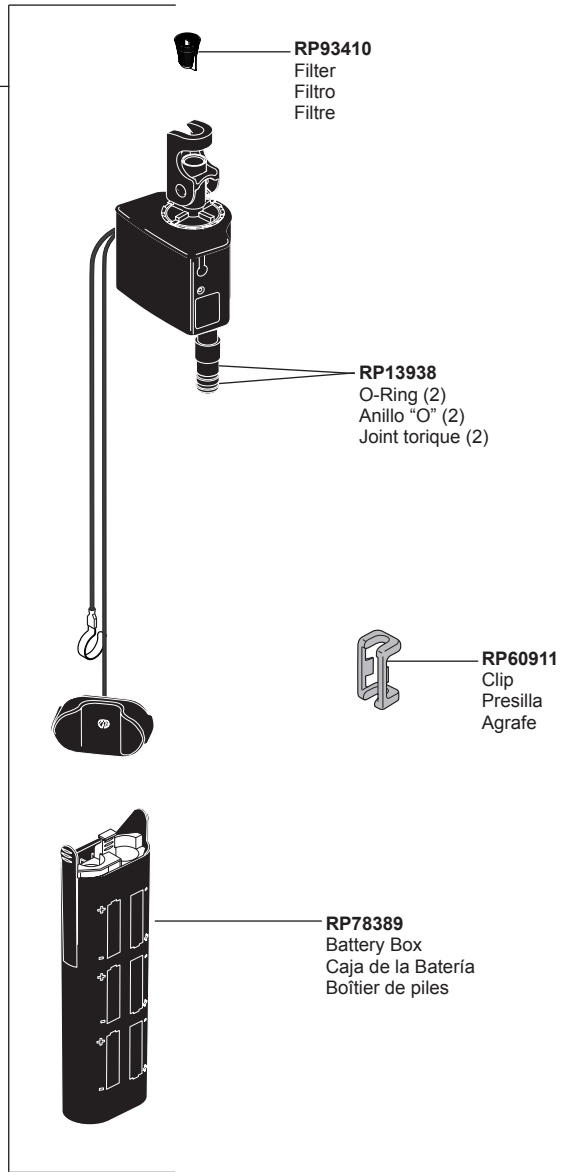

**MATEO®**

Models/Modelos/Modèles  
**9183T-DST & 9983T-DST**

▲Specify Finish / Especificque el Acabado / Précisez le Fini

**EP92546▲**  
Solenoid Assembly  
Ensamble de Solenoide  
Électrovanne

For PC, CZ,AR & SS finishes, order **EP92546**  
For BL & RB finishes, order **EP92546XX**

Para acabados en PC, CZ,AR y SS, ordene **EP92546**  
Para acabados en BL y RB, ordene **EP92546XX**

Pour les finis PC, CZ, AR et SS, ordonner **EP92546**  
Pour les finis BL et RB, ordonner **EP92546XX**

**RP53468**  
Check Valves  
Válvulas Checadoras  
Clapets de non-retour

**EP73954**  
9 Volt Power Supply  
(Accessory Order Only)  
Fuente de alimentación de 9 voltios  
(Orden de accesorios solamente)  
Alimentation électrique 9 volts  
(L'accessoire seulement)

Other useful accessories that may be purchased separately.  
Otros accesorios útiles que se pueden comprar por separado.  
Autres accessoires utiles pouvant être achetés séparément.

**RP63263**

Adapters  
3/8"-24 UNEF to 1/2"-20 UN &  
3/8"-24 UNEF to 1/2"-14 NPSM  
Adaptadors  
3/8"-24 UNEF a 1/2"-20 UN &  
3/8"-24 UNEF a 1/2"-14 NPSM  
Adapteurs  
3/8 po-24 UNEF à 1/2 po-20 UN et  
3/8 po-24 UNEF à 1/2 po-14 NPSM