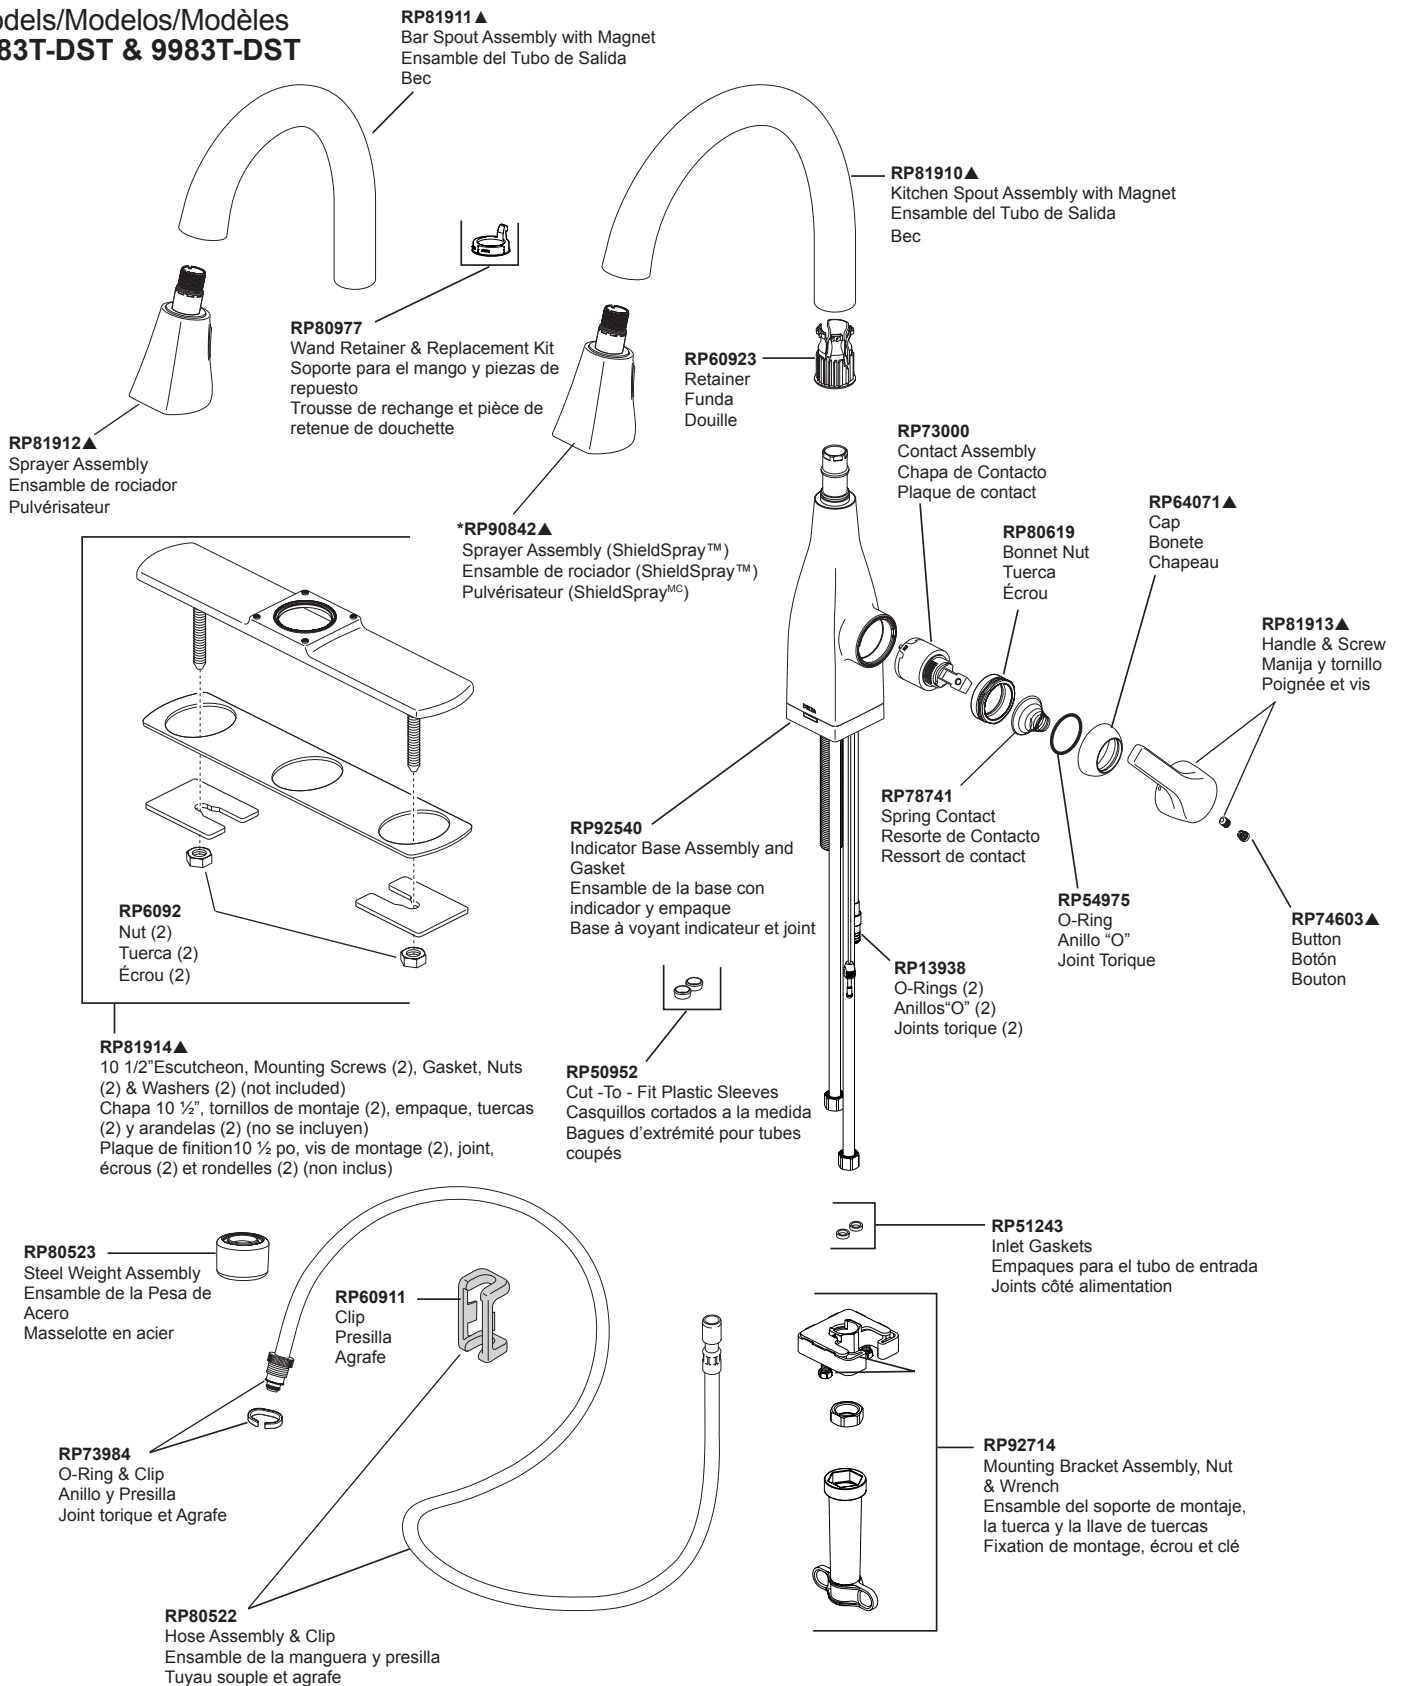

MATEO®

Models/Modelos/Modèles
9183T-DST & 9983T-DST

▲Specify Finish / Especificque el Acabado / Précisez le Fini