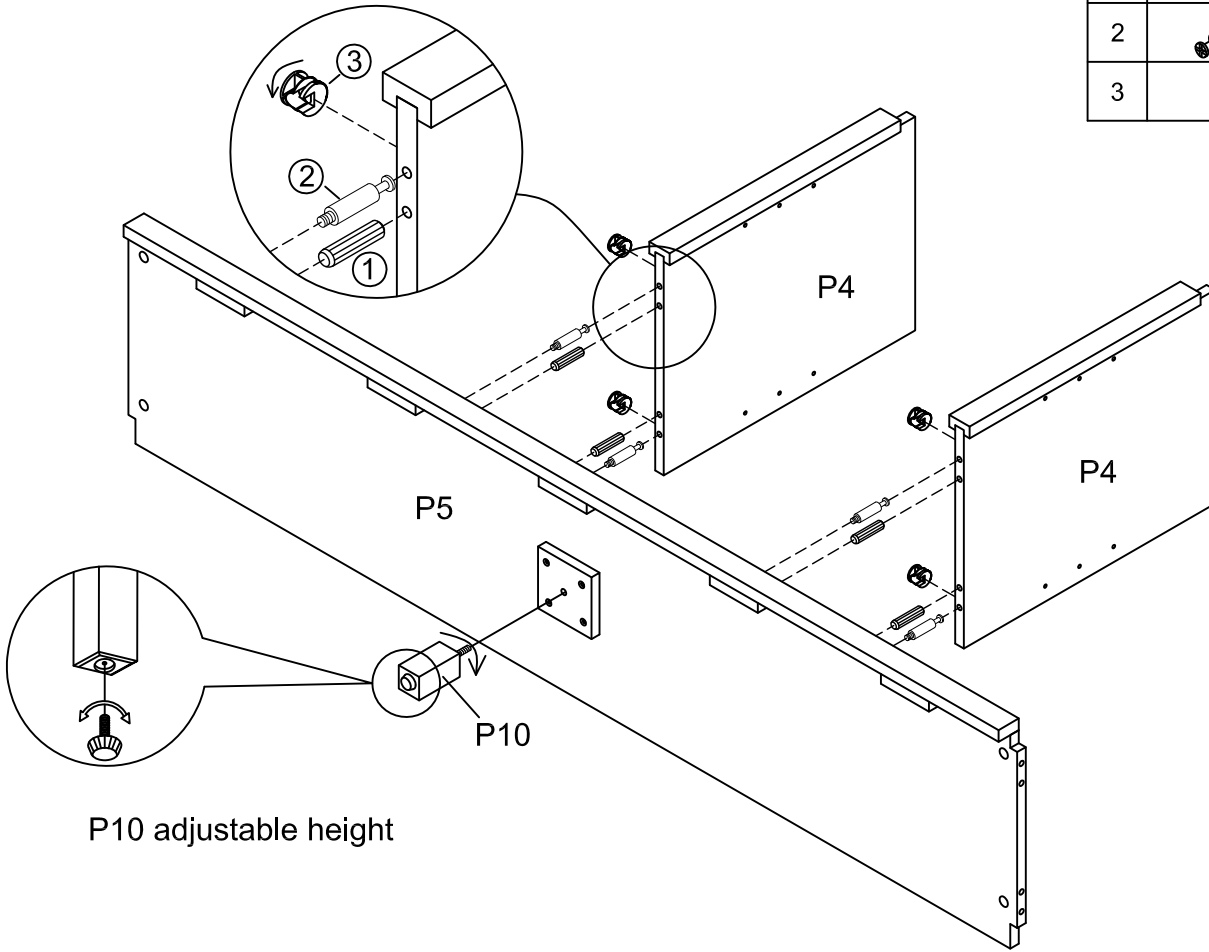

Assembly Instruction

Brookdale TV Stand (803112)

Brookdale TV Stand

XX

1		Ø8*30mm	18PCS
2		Ø7*35mm	16PCS
3		Ø15*12mm	16PCS
4		Ø5*17	12PCS
5		Ø6*2.2"*12	34PCS
6		Ø8*4*38mm	5PCS

step 1

1		4PCS
2		4PCS
3		4PCS

step 2

1		2PCS
2		2PCS
3		2PCS

step 3

1		2PCS
2		2PCS
3		2PCS

step 4

1		10PCS
2		8PCS
3		8PCS
4		5PCS

step 5

5		38PCS
---	--	-------