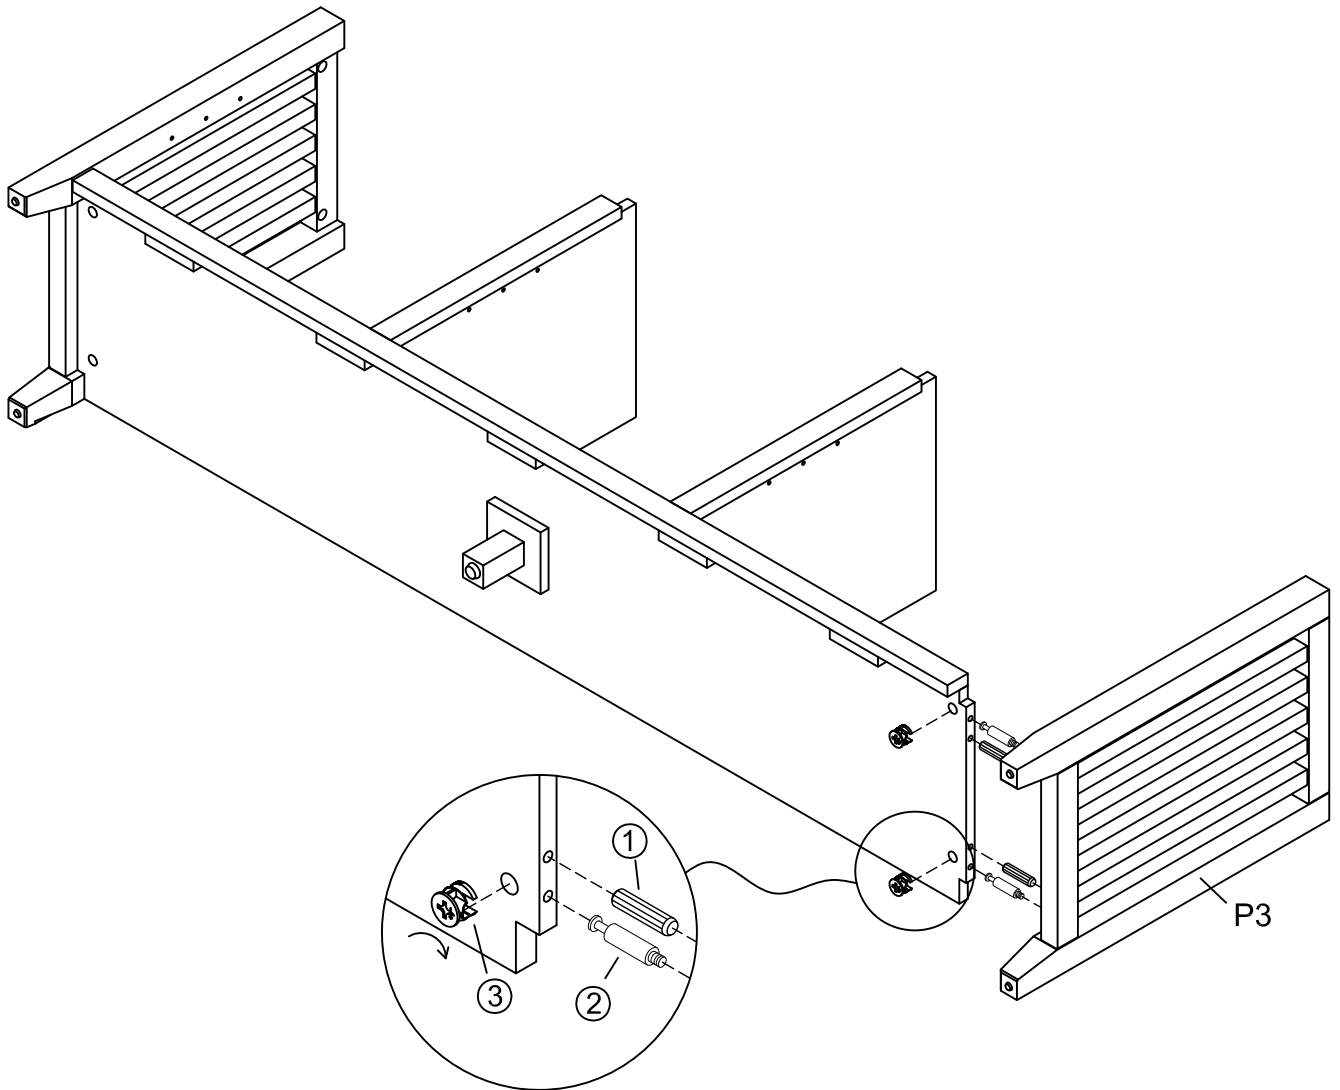

Assembly Instruction

Brookdale TV Stand (803112)

Brookdale TV Stand

XX

1		Ø8*30mm	18PCS
2		Ø7*35mm	16PCS
3		Ø15*12mm	16PCS
4		Ø5*17	12PCS
5		Ø6*2.2"*12	34PCS
6		Ø8*4*38mm	5PCS

step 1

1		4PCS
2		4PCS
3		4PCS

step 2

1		2PCS
2		2PCS
3		2PCS

step 3

1		2PCS
2		2PCS
3		2PCS

step 4

1		10PCS
2		8PCS
3		8PCS
4		5PCS

step 5

5		38PCS
---	--	-------