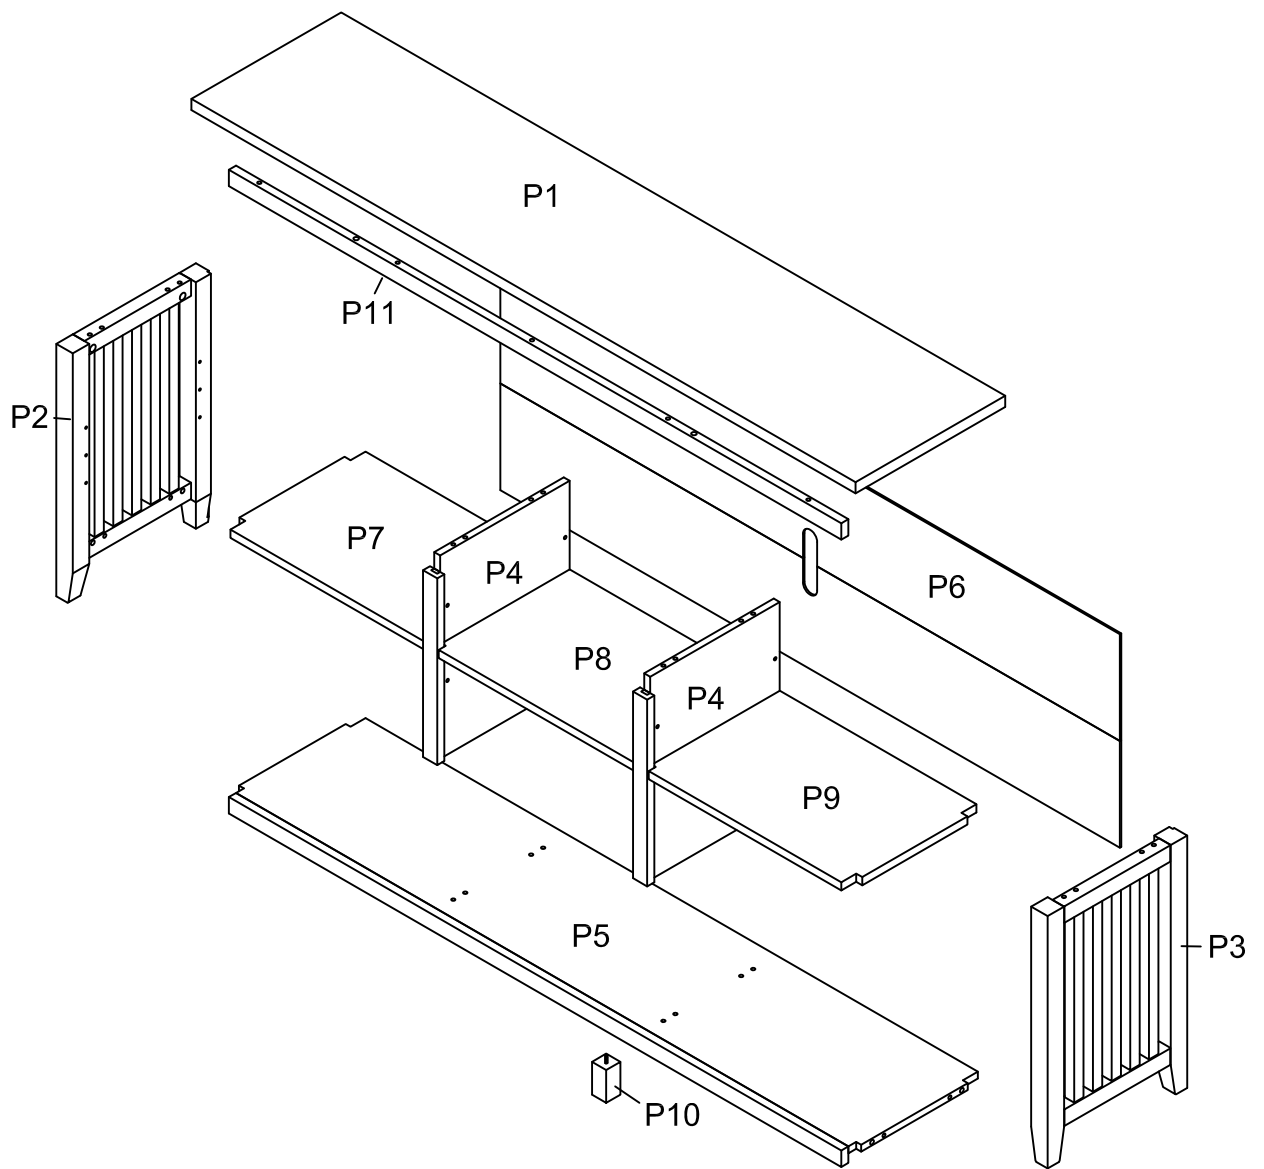

Assembly Instruction

Brookdale TV Stand (803112)

Brookdale TV Stand

XX

1		Ø8*30mm	18PCS
2		Ø7*35mm	16PCS
3		Ø15*12mm	16PCS
4		Ø5*17	12PCS
5		Ø6*2.2"*12	34PCS
6		Ø8*4*38mm	5PCS

step 1

1		4PCS
2		4PCS
3		4PCS

step 2

1		2PCS
2		2PCS
3		2PCS

step 3

1		2PCS
2		2PCS
3		2PCS

step 4

1		10PCS
2		8PCS
3		8PCS
4		5PCS

step 5

5		38PCS
---	--	-------