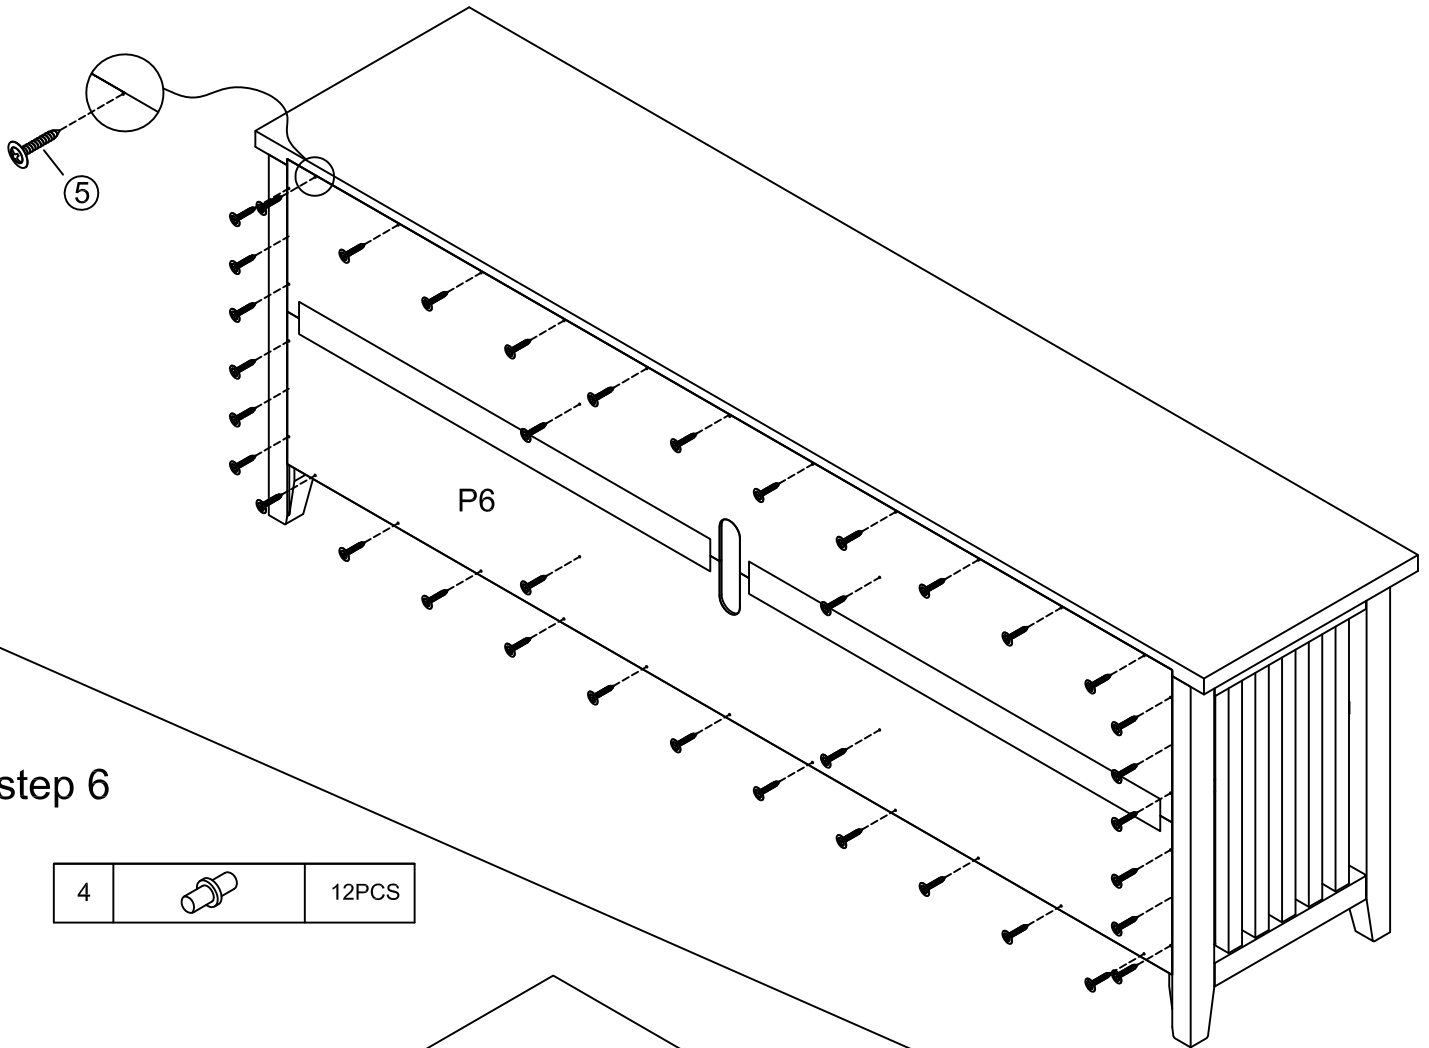

Assembly Instruction

Brookdale TV Stand (803112)

Brookdale TV Stand

XX

1		Ø8*30mm	18PCS
2		Ø7*35mm	16PCS
3		Ø15*12mm	16PCS
4		Ø5*17	12PCS
5		Ø6*2.2"*12	34PCS
6		Ø8*4*38mm	5PCS

step 1

1		4PCS
2		4PCS
3		4PCS

step 2

1		2PCS
2		2PCS
3		2PCS

step 3

1		2PCS
2		2PCS
3		2PCS

step 4

1		10PCS
2		8PCS
3		8PCS
4		5PCS

step 5

5		38PCS
---	--	-------