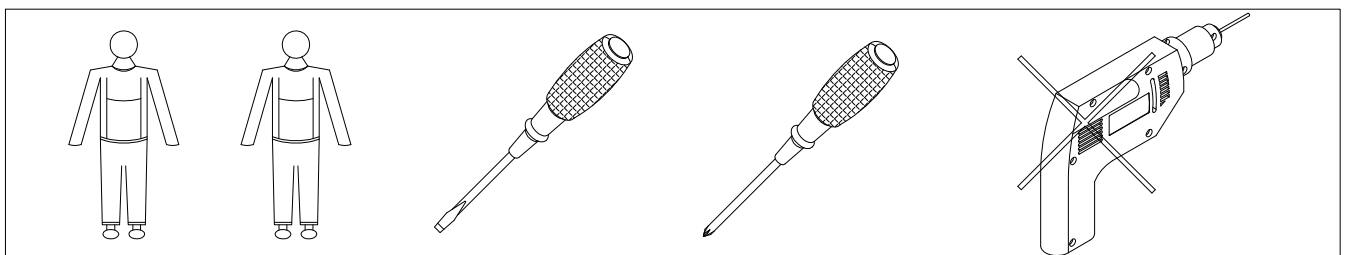

Assembly Instruction

Brookdale TV Stand (803112)

Brookdale TV Stand

XX

1		Ø8*30mm	18PCS
2		Ø7*35mm	16PCS
3		Ø15*12mm	16PCS
4		Ø5*17	12PCS
5		Ø6*2.2"*12	34PCS
6		Ø8*4*38mm	5PCS

step 1

1		4PCS
2		4PCS
3		4PCS

step 2

1		2PCS
2		2PCS
3		2PCS

step 3

1		2PCS
2		2PCS
3		2PCS

step 4

1		10PCS
2		8PCS
3		8PCS
4		5PCS

step 5

5		38PCS
---	--	-------