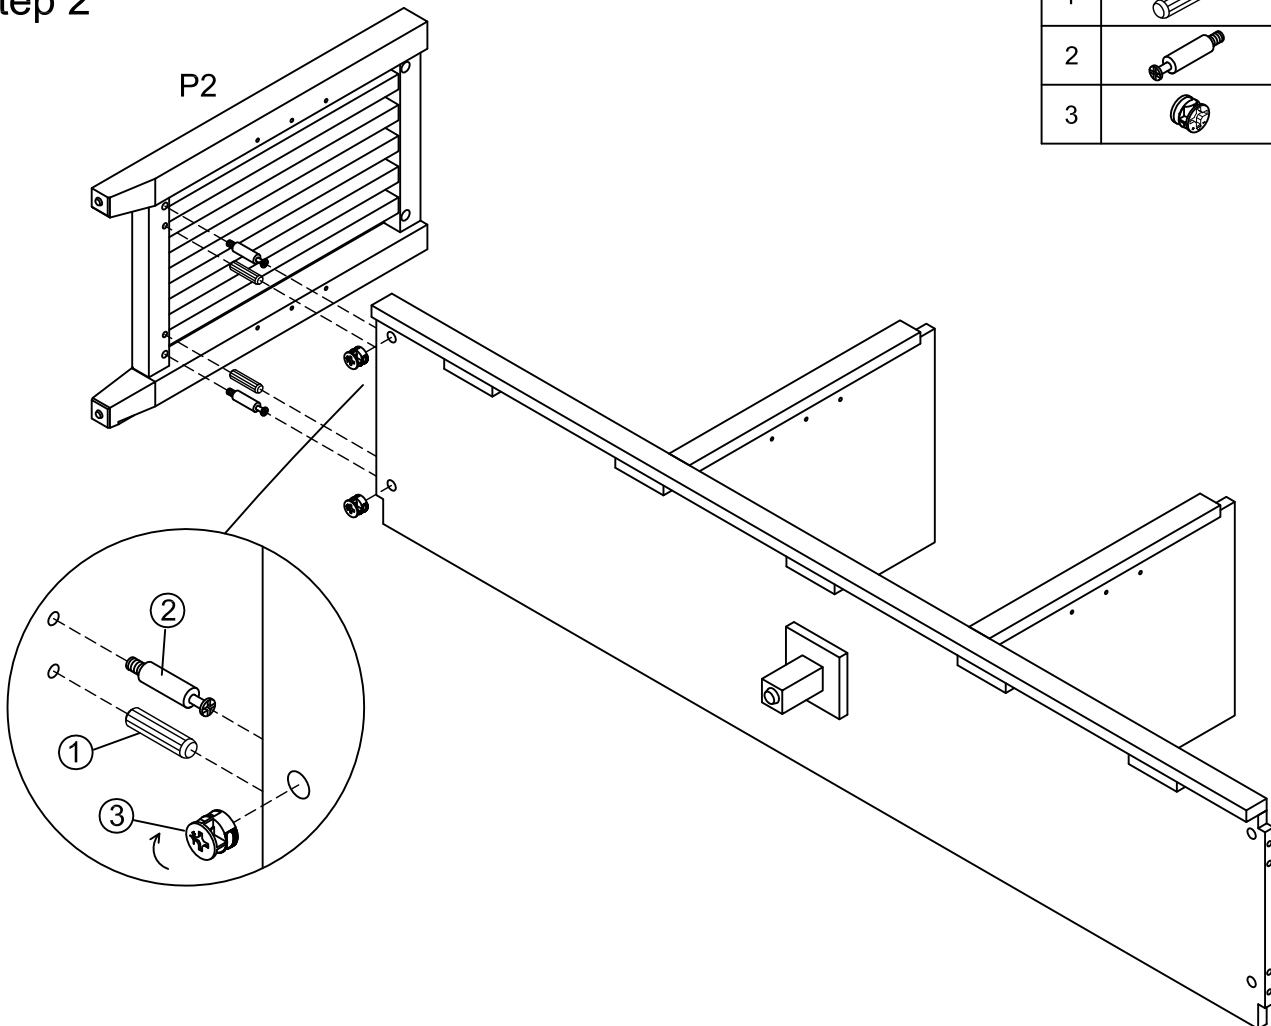

Assembly Instruction

Brookdale TV Stand (803112)

Brookdale TV Stand

XX

1		Ø8*30mm	18PCS
2		Ø7*35mm	16PCS
3		Ø15*12mm	16PCS
4		Ø5*17	12PCS
5		Ø6*2.2"*12	34PCS
6		Ø8*4*38mm	5PCS

step 1

1		4PCS
2		4PCS
3		4PCS

step 2

1		2PCS
2		2PCS
3		2PCS

step 3

1		2PCS
2		2PCS
3		2PCS

step 4

1		10PCS
2		8PCS
3		8PCS
4		5PCS

step 5

5		38PCS
---	--	-------