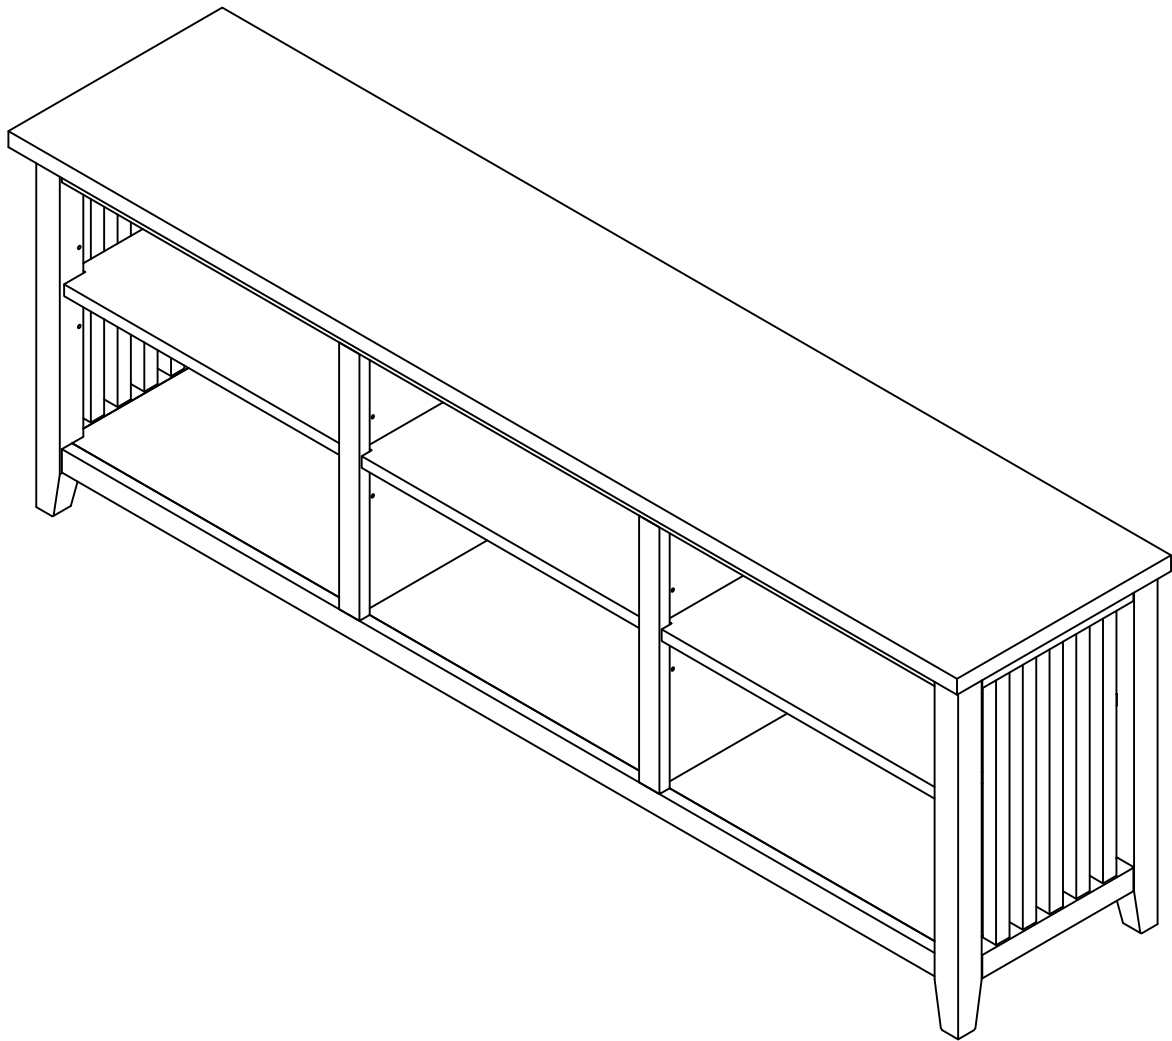

Assembly Instruction

Brookdale TV Stand (803112)

Brookdale TV Stand

XX

1		Ø8*30mm	18PCS
2		Ø7*35mm	16PCS
3		Ø15*12mm	16PCS
4		Ø5*17	12PCS
5		Ø6*2.2"*12	34PCS
6		Ø8*4*38mm	5PCS

step 1

1		4PCS
2		4PCS
3		4PCS

step 2

1		2PCS
2		2PCS
3		2PCS

step 3

1		2PCS
2		2PCS
3		2PCS

step 4

1		10PCS
2		8PCS
3		8PCS
4		5PCS

step 5

5		38PCS
---	--	-------