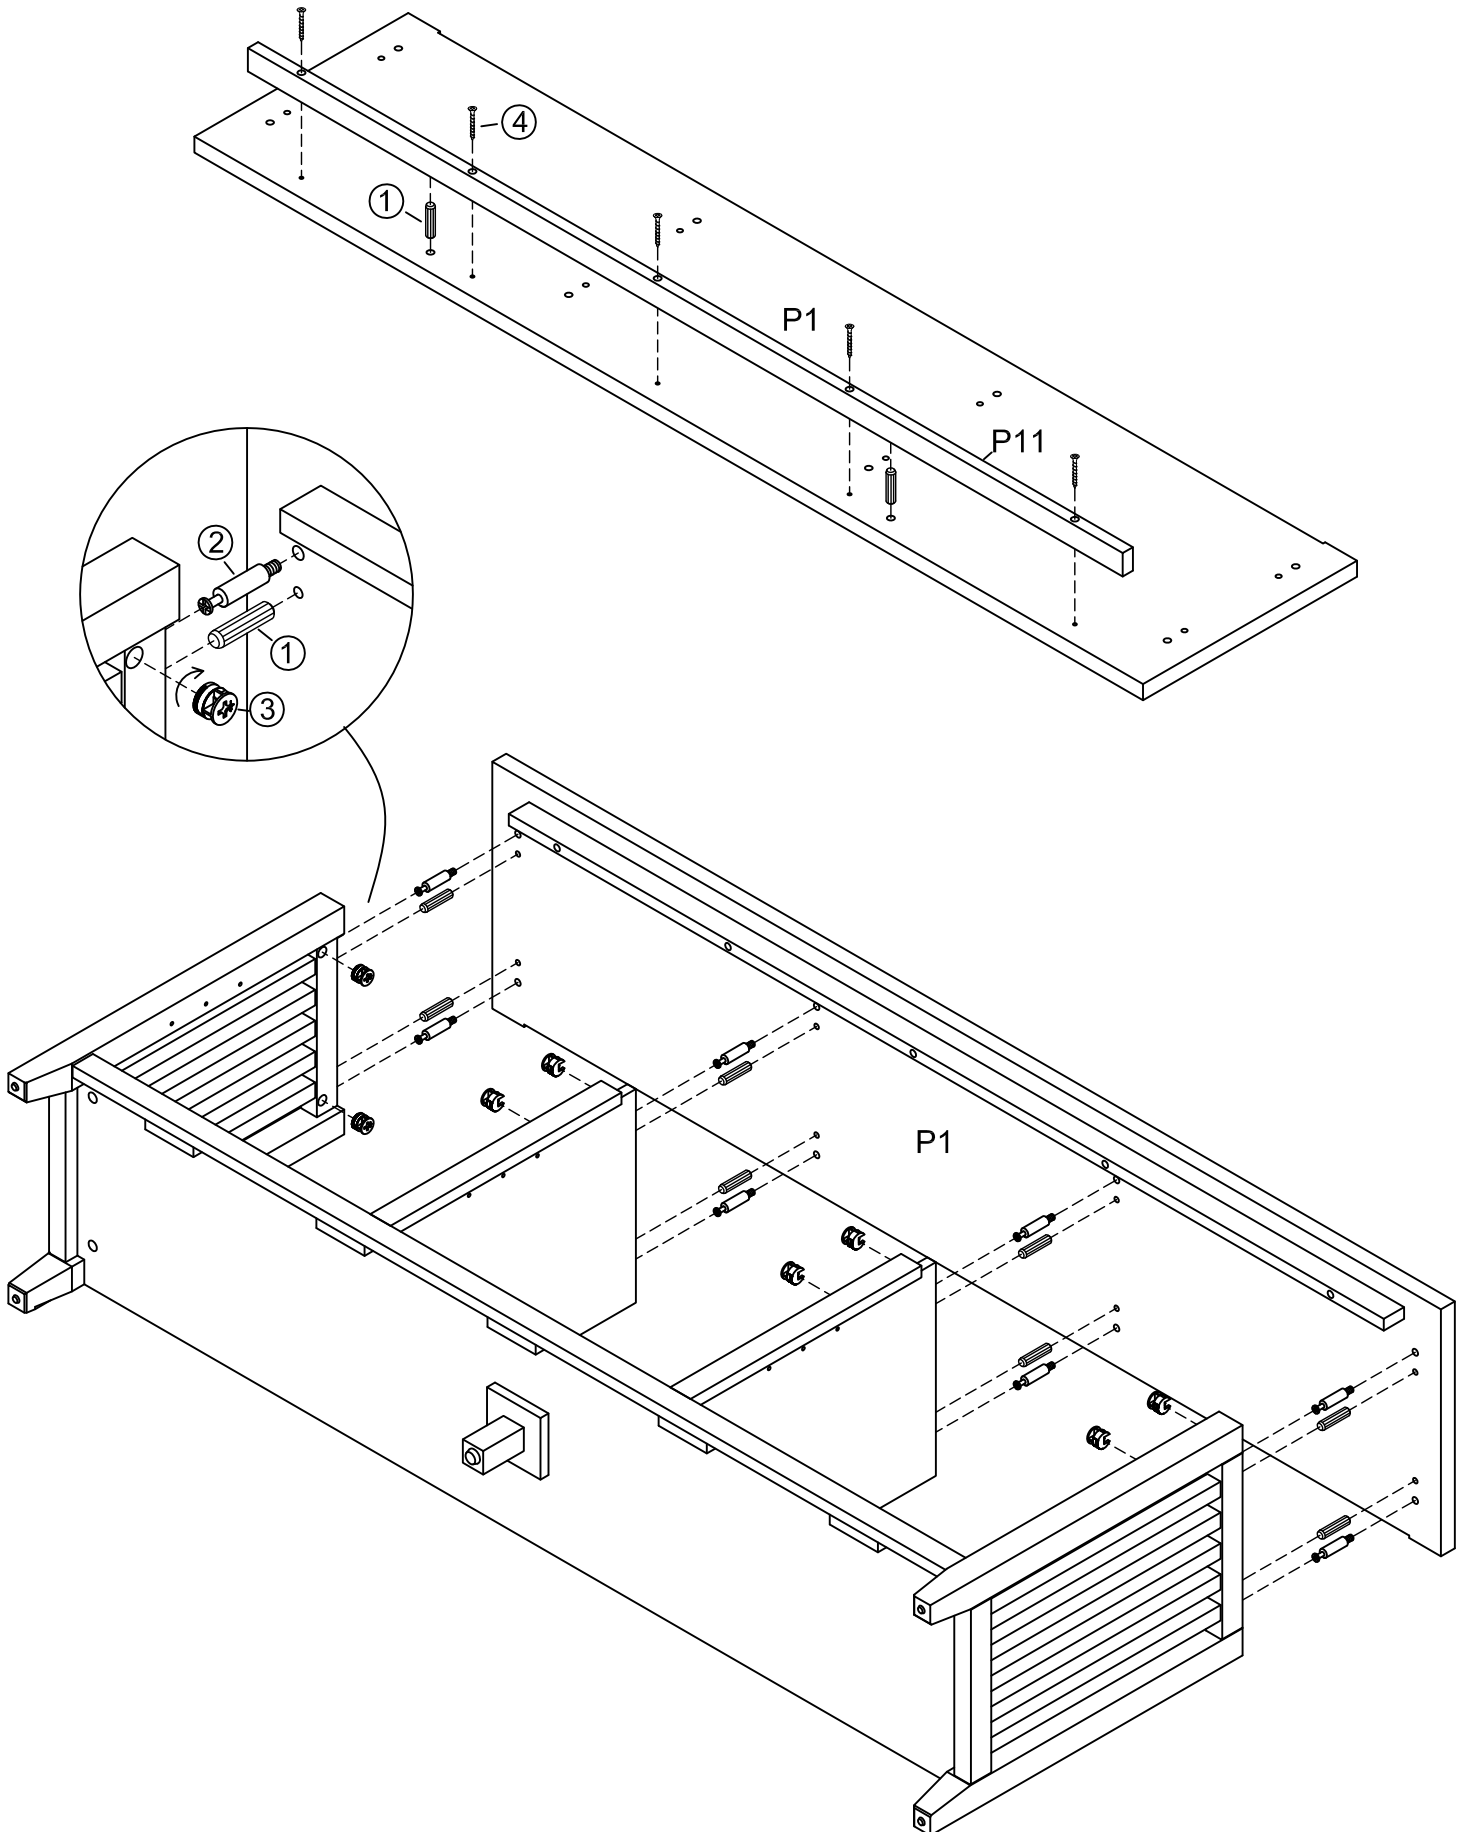

Assembly Instruction

Brookdale TV Stand (803112)

Brookdale TV Stand

XX

1		Ø8*30mm	18PCS
2		Ø7*35mm	16PCS
3		Ø15*12mm	16PCS
4		Ø5*17	12PCS
5		Ø6*2.2"*12	34PCS
6		Ø8*4*38mm	5PCS

step 1

1		4PCS
2		4PCS
3		4PCS

step 2

1		2PCS
2		2PCS
3		2PCS

step 3

1		2PCS
2		2PCS
3		2PCS

step 4

1		10PCS
2		8PCS
3		8PCS
4		5PCS

step 5

5		38PCS
---	--	-------