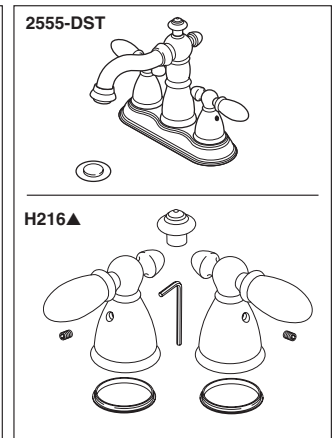

RP60400
Valve Assembly
Ensamble de
la Válvula
Soupape

RP54977
Aerator & Wrench
Aereador y Llave
Aérateur et Clé

RP73814
Gasket
Empaque
Joint

RP53531
Locknuts
Contratuercas
Écrous de Blocage

RP48428
Aerator & Wrench
Aereador y Llave
Aérateur et Clé
(Tesla® 2552-DST only)

RP51243
Gaskets (2)
Empaques (2)
Joints (2)

RP72130▲
Decorative Supply Line Covers (metal)
Quantity 2, 30" Long
Available as Accessory Order (Not Included)
Tapas Decorativas para las Líneas de Suministro (metal)
Cantidad 2, 30" de largo
Disponible como orden accesoria (No incluido)

Tubes décoratifs sur le tuyau d'arrivée d'eau (métal)
Quantité 2, 30 po de longueur
Livrablé séparément seulement (non inclus)

RP72131▲
Decorative Supply Line Covers (PVC)
Quantity 2, 30" Long
Available as Accessory Order (Not Included)
Tapas Decorativas para las Líneas de Suministro (PVC)
Cantidad 2, 30" de largo
Disponible como orden de accesorio (No incluido)
Tubes décoratifs sur le tuyau d'arrivée d'eau (PVC)
Quantité 2, 30 po de longueur
Livrablé séparément seulement (non inclus)