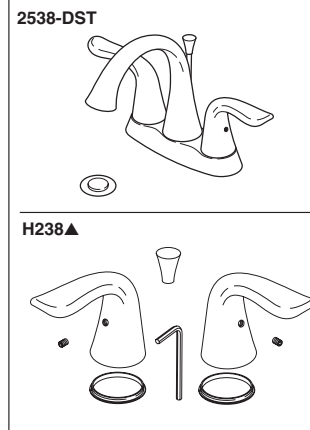

RP60400
Valve Assembly
Ensamble de
la Válvula
Soupape

RP54977
Aerator & Wrench
Aereador y Llave
Aérateur et Clé

RP73814
Gasket
Empaque
Joint

RP53531
Locknuts
Contratuercas
Écrous de Blocage

RP48428
Aerator & Wrench
Aereador y Llave
Aérateur et Clé
(Tesla® 2552-DST only)

RP51243
Gaskets (2)
Empaques (2)
Joints (2)

RP72130▲
Decorative Supply Line Covers (metal)
Quantity 2, 30" Long
Available as Accessory Order (Not Included)
Tapas Decorativas para las Líneas de Suministro (metal)
Cantidad 2, 30" de largo
Disponible como orden accesoria (No incluido)

Tubes décoratifs sur le tuyau d'arrivée d'eau (métal)
Quantité 2, 30 po de longueur
Livrablé séparément seulement (non inclus)

RP72131▲
Decorative Supply Line Covers (PVC)
Quantity 2, 30" Long
Available as Accessory Order (Not Included)
Tapas Decorativas para las Líneas de Suministro (PVC)
Cantidad 2, 30" de largo
Disponible como orden de accesorio (No incluido)
Tubes décoratifs sur le tuyau d'arrivée d'eau (PVC)
Quantité 2, 30 po de longueur
Livrablé séparément seulement (non inclus)

*Pour utilisation avec les modèles Track-Pack

RP50952
Plastic Sleeves
Mangas Plásticas
Manchons en plastique

RP63263
Adapters
3/8"-24 UNEF to 1/2"-20 UN &
3/8"-24 UNEF to 1/2"-14 NPSM
Adaptadores
3/8"-24 UNEF to 1/2"-20 UN &
3/8"-24 UNEF to 1/2"-14 NPSM
Adaptateurs
3/8 po-24 UNEF to 1/2 po-20 UN et
3/8 po-24 UNEF to 1/2 po-14 NPSM