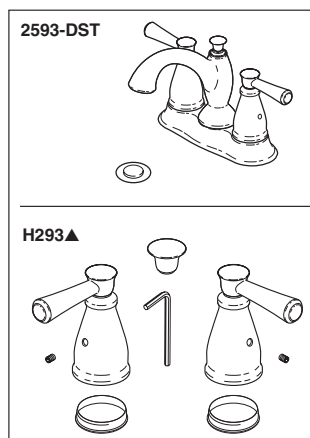

RP60400
Valve Assembly
Ensamble de
la Válvula
Soupape

RP54977
Aerator & Wrench
Aereador y Llave
Aérateur et Clé

RP73814
Gasket
Empaque
Joint

RP53531
Locknuts
Contratuercas
Écrous de Blocage

RP48428
Aerator & Wrench
Aereador y Llave
Aérateur et Clé
(Tesla® 2552-DST only)

RP51243
Gaskets (2)
Empaques (2)
Joints (2)

RP72130▲
Decorative Supply Line Covers (metal)
Quantity 2, 30" Long
Available as Accessory Order (Not Included)
Tapas Decorativas para las Líneas de Suministro (metal)
Cantidad 2, 30" de largo
Disponible como orden accesoria (No incluido)

Tubes décoratifs sur le tuyau d'arrivée d'eau (métal)
Quantité 2, 30 po de longueur
Livrablé séparément seulement (non inclus)

RP72131▲
Decorative Supply Line Covers (PVC)
Quantity 2, 30" Long
Available as Accessory Order (Not Included)
Tapas Decorativas para las Líneas de Suministro (PVC)
Cantidad 2, 30" de largo
Disponible como orden de accesorio (No incluido)
Tubes décoratifs sur le tuyau d'arrivée d'eau (PVC)
Quantité 2, 30 po de longueur
Livrablé séparément seulement (non inclus)