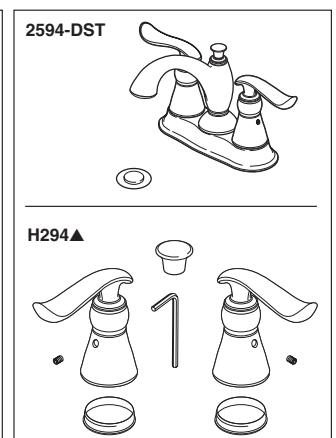

RP60400
Valve Assembly
Ensamble de
la Válvula
Soupape

RP54977
Aerator & Wrench
Aereador y Llave
Aérateur et Clé

RP73814
Gasket
Empaque
Joint

RP53531
Locknuts
Contratuercas
Écrous de Blocage

RP48428
Aerator & Wrench
Aereador y Llave
Aérateur et Clé
(Tesla® 2552-DST only)

RP51243
Gaskets (2)
Empaques (2)
Joints (2)

RP72130▲
Decorative Supply Line Covers (metal)
Quantity 2, 30" Long
Available as Accessory Order (Not Included)
Tapas Decorativas para las Líneas de Suministro (metal)
Cantidad 2, 30" de largo
Disponible como orden accesoria (No incluido)

Tubes décoratifs sur le tuyau d'arrivée d'eau (métal)
Quantité 2, 30 po de longueur
Livrablé séparément seulement (non inclus)

RP72131▲
Decorative Supply Line Covers (PVC)
Quantity 2, 30" Long
Available as Accessory Order (Not Included)
Tapas Decorativas para las Líneas de Suministro (PVC)
Cantidad 2, 30" de largo
Disponible como orden de accesorio (No incluido)
Tubes décoratifs sur le tuyau d'arrivée d'eau (PVC)
Quantité 2, 30 po de longueur
Livrablé séparément seulement (non inclus)