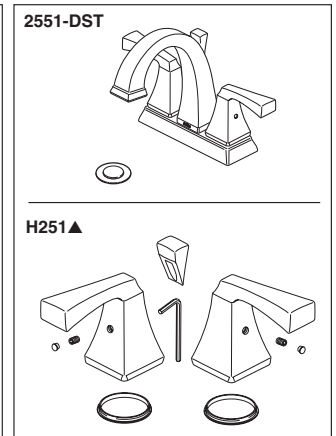

RP51243
Gaskets (2)
Empaques (2)
Joints (2)

RP72130▲
Decorative Supply Line Covers (metal)
Quantity 2, 30" Long
Available as Accessory Order (Not Included)
Tapas Decorativas para las Líneas de Suministro (metal)
Cantidad 2, 30" de largo
Disponible como orden accesoria (No incluido)

Tubes décoratifs sur le tuyau d'arrivée d'eau (métal)
Quantité 2, 30 po de longueur
Livrablé séparément seulement (non inclus)

RP72131▲
Decorative Supply Line Covers (PVC)
Quantity 2, 30" Long
Available as Accessory Order (Not Included)
Tapas Decorativas para las Líneas de Suministro (PVC)
Cantidad 2, 30" de largo
Disponible como orden de accesorio (No incluido)
Tubes décoratifs sur le tuyau d'arrivée d'eau (PVC)
Quantité 2, 30 po de longueur
Livrablé séparément seulement (non inclus)