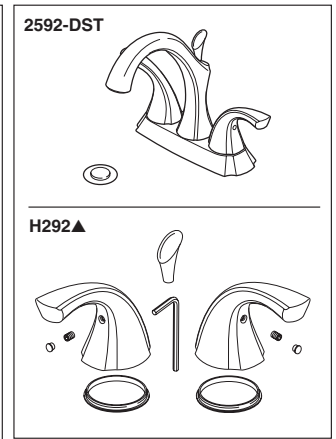

RP60400
Valve Assembly
Ensamble de
la Válvula
Soupape

RP54977
Aerator & Wrench
Aereador y Llave
Aérateur et Clé

RP73814
Gasket
Empaque
Joint

RP53531
Locknuts
Contratuercas
Écrous de Blocage

RP48428
Aerator & Wrench
Aereador y Llave
Aérateur et Clé
(Tesla® 2552-DST only)

RP51243
Gaskets (2)
Empaques (2)
Joints (2)

RP72130▲
Decorative Supply Line Covers (metal)
Quantity 2, 30" Long
Available as Accessory Order (Not Included)
Tapas Decorativas para las Líneas de Suministro (metal)
Cantidad 2, 30" de largo
Disponible como orden accesoria (No incluido)

Tubes décoratifs sur le tuyau d'arrivée d'eau (métal)
Quantité 2, 30 po de longueur
Livrablé séparément seulement (non inclus)

RP72131▲
Decorative Supply Line Covers (PVC)
Quantity 2, 30" Long
Available as Accessory Order (Not Included)
Tapas Decorativas para las Líneas de Suministro (PVC)
Cantidad 2, 30" de largo
Disponible como orden de accesorio (No incluido)
Tubes décoratifs sur le tuyau d'arrivée d'eau (PVC)
Quantité 2, 30 po de longueur
Livrablé séparément seulement (non inclus)