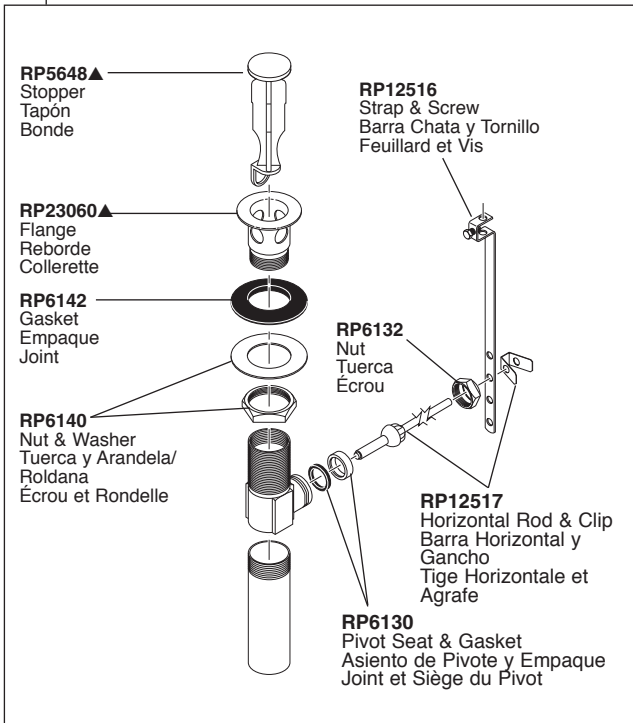

RP51243
Gaskets (2)
Empaques (2)
Joints (2)

RP72130▲
Decorative Supply Line Covers (metal)
Quantity 2, 30" Long
Available as Accessory Order (Not Included)
Tapas Decorativas para las Líneas de Suministro (metal)
Cantidad 2, 30" de largo
Disponible como orden accesoria (No incluido)

Tubes décoratifs sur le tuyau d'arrivée d'eau (métal)
Quantité 2, 30 po de longueur
Livrablé séparément seulement (non inclus)

RP72131▲
Decorative Supply Line Covers (PVC)
Quantity 2, 30" Long
Available as Accessory Order (Not Included)
Tapas Decorativas para las Líneas de Suministro (PVC)
Cantidad 2, 30" de largo
Disponible como orden de accesorio (No incluido)
Tubes décoratifs sur le tuyau d'arrivée d'eau (PVC)
Quantité 2, 30 po de longueur
Livrablé séparément seulement (non inclus)

▲Specify Finish / Especificque el Acabado / Précisez le Fini

Models/Modelos/Modèles

2538-DST, 2551-DST, 2552-DST, 2555-DST, 2564-DST, 2592-DST, 2593-DST & 2594-DST Series/Series/Seria

RP26533▲

Metal Pop-Up Assembly Less Lift Rod

Ensamble de Metal del Desagüe Automático Sin la Barra de Alzar

Renvoi Mécanique en Métal Sans la Tige de Manoeuvre

▲Specify Finish / Especificque el Acabado / Précisez le Fini

RP38958▲

Pop-Up with Metal Flange and Plastic Tail Piece Less Lift Rod