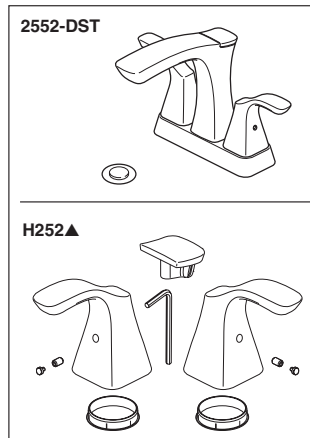

RP60400
Valve Assembly
Ensamble de
la Válvula
Soupape

RP54977
Aerator & Wrench
Aereador y Llave
Aérateur et Clé

RP73814
Gasket
Empaque
Joint

RP53531
Locknuts
Contratuercas
Écrous de Blocage

RP48428
Aerator & Wrench
Aereador y Llave
Aérateur et Clé
(Tesla® 2552-DST only)

RP51243
Gaskets (2)
Empaques (2)
Joints (2)

RP72130▲
Decorative Supply Line Covers (metal)
Quantity 2, 30" Long
Available as Accessory Order (Not Included)
Tapas Decorativas para las Líneas de Suministro (metal)
Cantidad 2, 30" de largo
Disponible como orden accesoria (No incluido)

Tubes décoratifs sur le tuyau d'arrivée d'eau (métal)
Quantité 2, 30 po de longueur
Livrablé séparément seulement (non inclus)

RP72131▲
Decorative Supply Line Covers (PVC)
Quantity 2, 30" Long
Available as Accessory Order (Not Included)
Tapas Decorativas para las Líneas de Suministro (PVC)
Cantidad 2, 30" de largo
Disponible como orden de accesorio (No incluido)
Tubes décoratifs sur le tuyau d'arrivée d'eau (PVC)
Quantité 2, 30 po de longueur
Livrablé séparément seulement (non inclus)