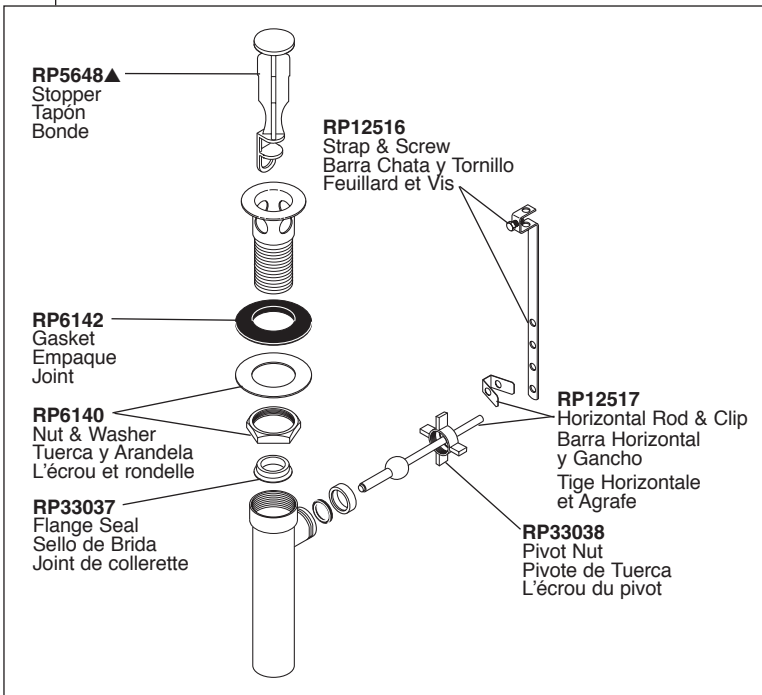

Tubes décoratifs sur le tuyau d'arrivée d'eau (métal)
Quantité 2, 30 po de longueur
Livrablé séparément seulement (non inclus)

RP72131▲
Decorative Supply Line Covers (PVC)
Quantity 2, 30" Long
Available as Accessory Order (Not Included)
Tapas Decorativas para las Líneas de Suministro (PVC)
Cantidad 2, 30" de largo
Disponible como orden de accesorio (No incluido)
Tubes décoratifs sur le tuyau d'arrivée d'eau (PVC)
Quantité 2, 30 po de longueur
Livrablé séparément seulement (non inclus)

Ensamble de Metal del Desagüe Automático Sin la Barra de Alzar

Renvoi Mécanique en Métal Sans la Tige de Manoeuvre

▲Specify Finish / Especificque el Acabado / Précisez le Fini

RP38958▲

Pop-Up with Metal Flange and Plastic Tail Piece Less Lift Rod

*For Use With Track-Pack Models

Drenaje automático con brida de metal y la pieza de cola plástica menos la barra de alzar

*Para uso con los modelos Track-Pack

Renvoi mécanique avec collerette en métal et raccord droit de vidange en plastique sans la tige de manoeuvre

*Pour utilisation avec les modèles Track-Pack

RP50952
Plastic Sleeves
Mangas Plásticas
Manchons en plastique

RP63263
Adapters
3/8"-24 UNEF to 1/2"-20 UN &
3/8"-24 UNEF to 1/2"-14 NPSM
Adaptadores
3/8"-24 UNEF to 1/2"-20 UN &
3/8"-24 UNEF to 1/2"-14 NPSM
Adaptateurs
3/8 po-24 UNEF to 1/2 po-20 UN et
3/8 po-24 UNEF to 1/2 po-14 NPSM