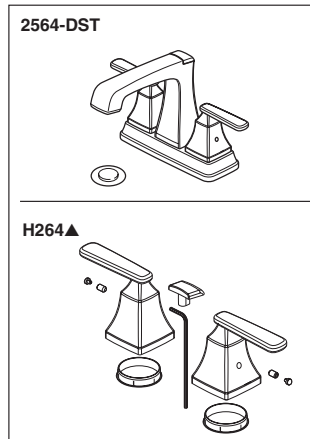

RP60400
Valve Assembly
Ensamble de
la Válvula
Soupape

RP54977
Aerator & Wrench
Aereador y Llave
Aérateur et Clé

RP73814
Gasket
Empaque
Joint

RP53531
Locknuts
Contratuercas
Écrous de Blocage

RP48428
Aerator & Wrench
Aereador y Llave
Aérateur et Clé
(Tesla® 2552-DST only)

RP51243
Gaskets (2)
Empaques (2)
Joints (2)

RP72130▲
Decorative Supply Line Covers (metal)
Quantity 2, 30" Long
Available as Accessory Order (Not Included)
Tapas Decorativas para las Líneas de Suministro (metal)
Cantidad 2, 30" de largo
Disponible como orden accesoria (No incluido)

Tubes décoratifs sur le tuyau d'arrivée d'eau (métal)
Quantité 2, 30 po de longueur
Livrablé séparément seulement (non inclus)

RP72131▲
Decorative Supply Line Covers (PVC)
Quantity 2, 30" Long
Available as Accessory Order (Not Included)
Tapas Decorativas para las Líneas de Suministro (PVC)
Cantidad 2, 30" de largo
Disponible como orden de accesorio (No incluido)
Tubes décoratifs sur le tuyau d'arrivée d'eau (PVC)
Quantité 2, 30 po de longueur
Livrablé séparément seulement (non inclus)