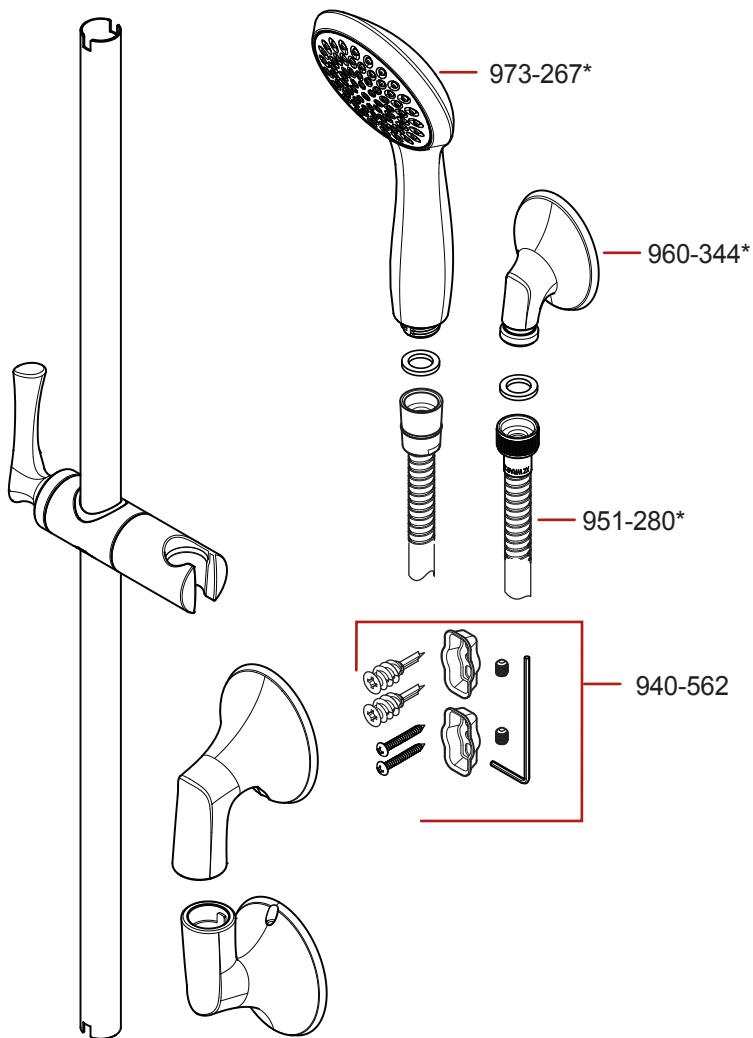

LG16-3RH • Parts Explosion • Esquema de piezas • Vue éclatée des pièces

	English	Español	Français
*	Replace * with Finish Letter	Sustitue * con la letra de acabado	Remplace * avec la lettre de finition
A	Polished Chrome	Cromo Pulido	Chrome Poli
B	Matte Black	Negra Mate	Noir Mat
BG	PVD Brushed Gold	PVD Oro Cepillado	PVD Or Balayé
J	PVD Brushed Nickel	PVD Niquel Cepillado	PVD Nickel Brosse