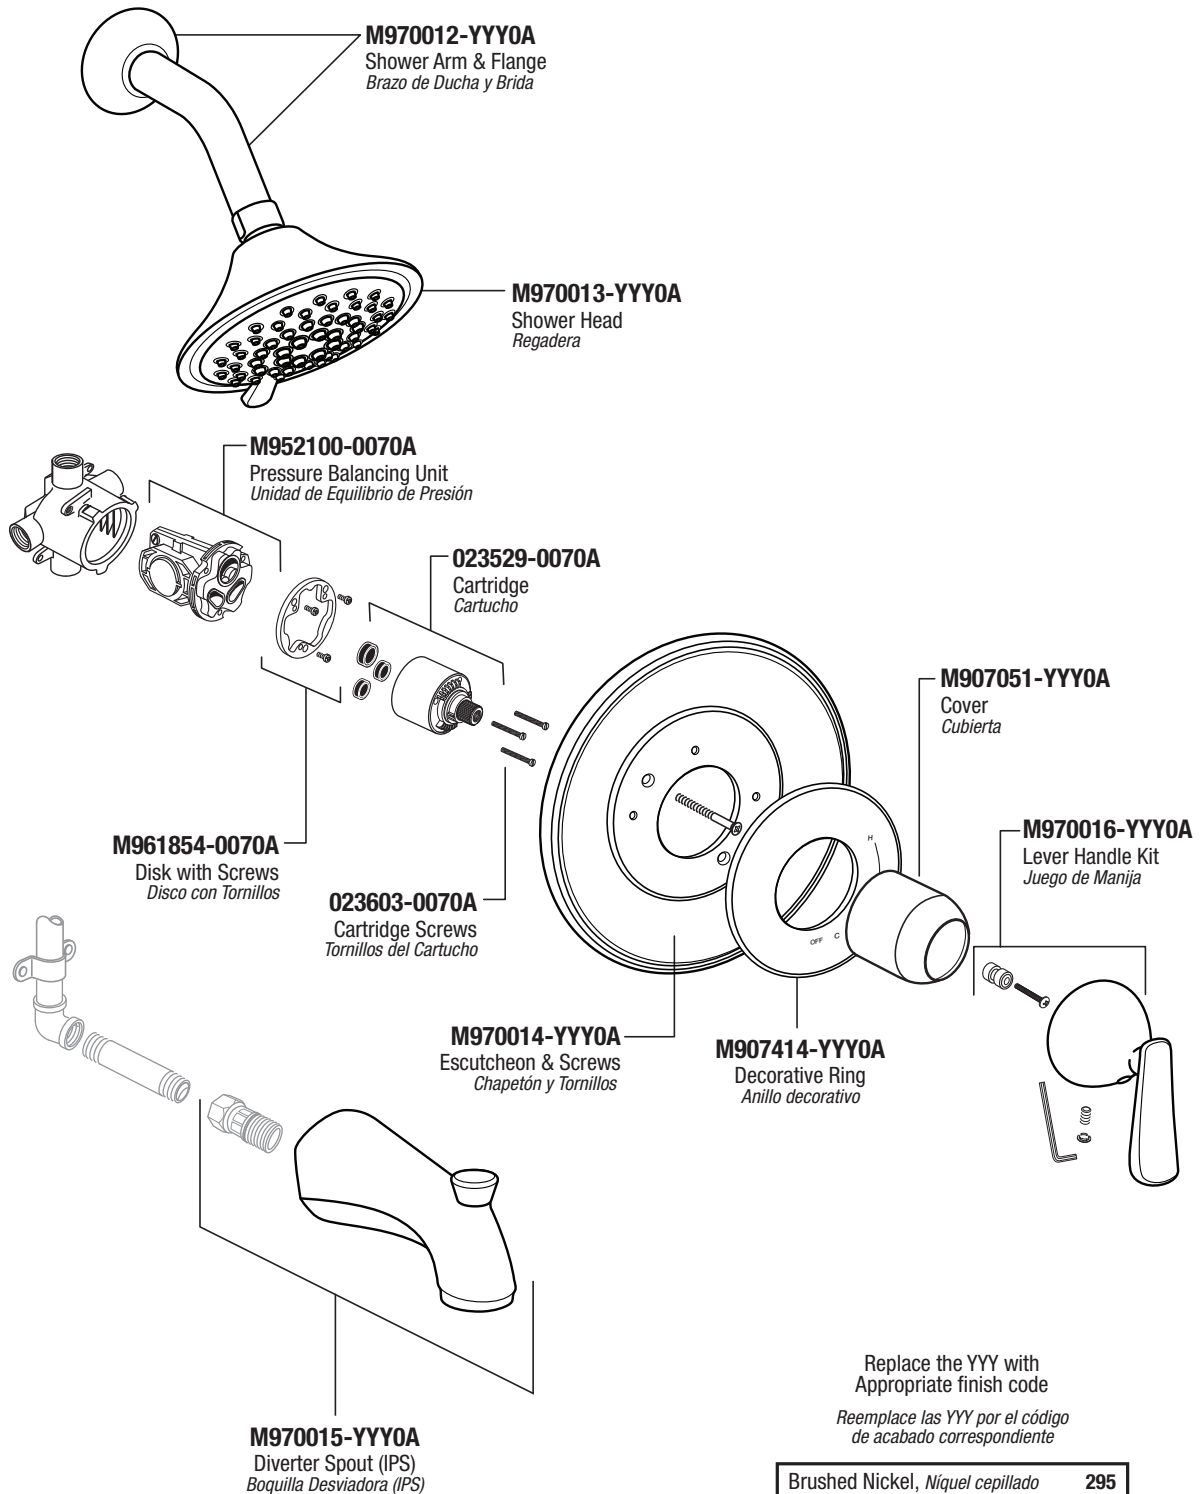

Parts/Assembly

Unidad/de Partes

Chatfield™
7413.502 Serie

American Standard

Brushed Nickel, <i>Níquel cepillado</i>	295
Legacy Bronze, <i>Bronce antiguo</i>	278
Polished Chrome, <i>Cromo pulido</i>	002