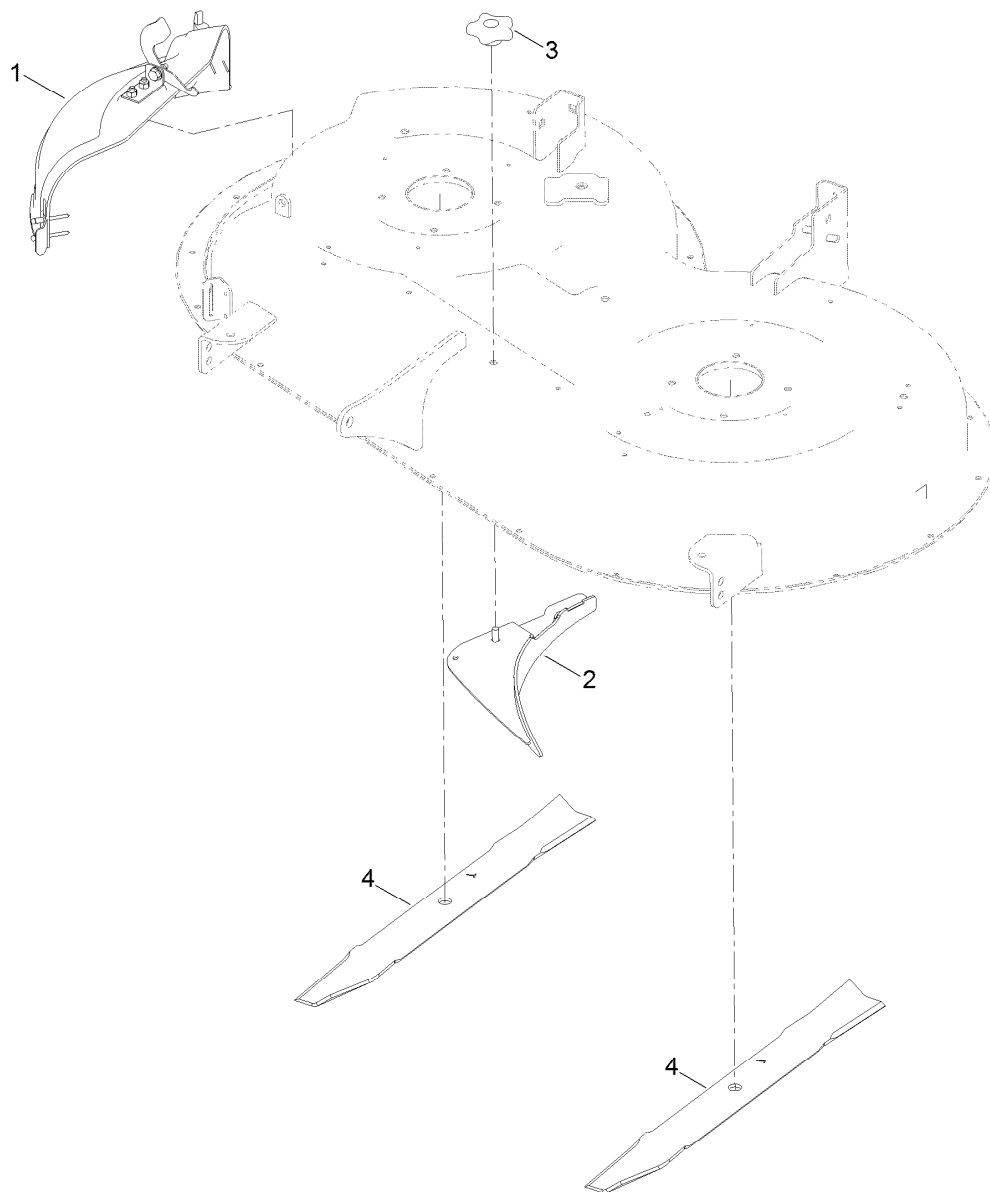

Count on it.

Parts Catalog

42in Recycler[®] Kit

Riding Mower

Model No. 137-7042

Mulch Plug Kit Assembly No. 137-7042

<i>Ref.</i>	<i>Part Number</i>	<i>Qty.</i>	<i>Description</i>
1	137-5034	1	42 Inch Mulch Plug ASM
2	137-7034-03	1	Baffle-Clipping
3	117-5976	1	Knob-Handle
4	117-5376-03	2	Blade-Mulch

Mulch Plug Assembly No. 137-5034

<i>Ref.</i>	<i>Part Number</i>	<i>Qty.</i>	<i>Description</i>
1	112-4038	1	Plate-Pivot
2	120-7024	1	Screw-Shoulder, HHF
3	137-2009	1	Plug-Mulch, 42 Inch
4	137-2023	1	Bracket-Elbow
5	137-2024	1	Latch
6	3269-31	2	Rivet-Pop
7	3274-69	2	Screw-HSBH
8	3290-412	2	Rivet-Blind
9	3296-42	3	Nut-Lock, NI
10	117344	1	Handle ASM