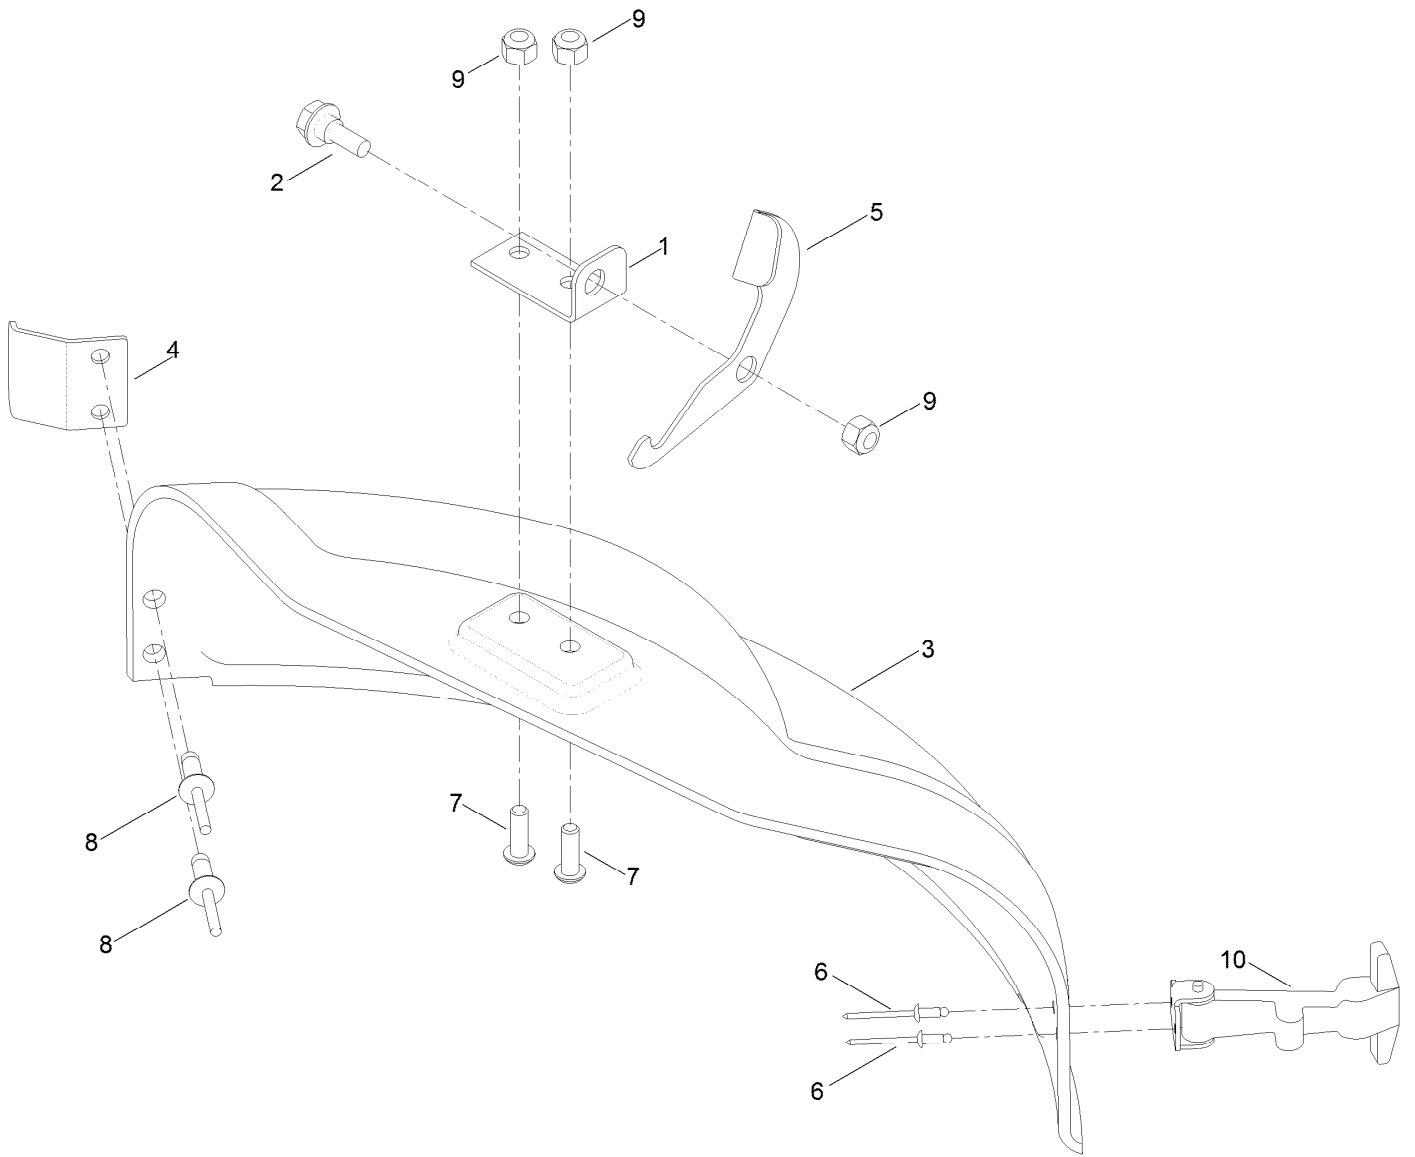

Count on it.

Parts Catalog

42in Recycler[®] Kit

Riding Mower

Model No. 137-7042

Mulch Plug Kit Assembly No. 137-7042

<i>Ref.</i>	<i>Part Number</i>	<i>Qty.</i>	<i>Description</i>
1	137-5034	1	42 Inch Mulch Plug ASM
2	137-7034-03	1	Baffle-Clipping
3	117-5976	1	Knob-Handle
4	117-5376-03	2	Blade-Mulch

Mulch Plug Assembly No. 137-5034

<i>Ref.</i>	<i>Part Number</i>	<i>Qty.</i>	<i>Description</i>
1	112-4038	1	Plate-Pivot
2	120-7024	1	Screw-Shoulder, HHF
3	137-2009	1	Plug-Mulch, 42 Inch
4	137-2023	1	Bracket-Elbow
5	137-2024	1	Latch
6	3269-31	2	Rivet-Pop
7	3274-69	2	Screw-HSBH
8	3290-412	2	Rivet-Blind
9	3296-42	3	Nut-Lock, NI
10	117344	1	Handle ASM