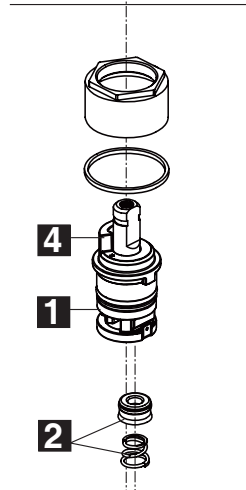

Model/Modelo/Modèle
 25702LF
 Series/Series/Seria

▲ Specify Finish
 Especifique el Acabado
 Précisez le Fini

RP73307 ▲
 Handle Assembly (2)
 Conjunto de manija (2)
 Montage de la manette (2)

RP41896
 Glide Ring (2)
 Aro para Deslizar (2)
 L'anneau de Glissement (2)

RP62472 ▲
 Plastic Pop-Up Less Lift Rod
 Desagüe Automático de Plástico
 Menos la Barra de Alzar
 Renvoi Mécanique en Plastique
 Sans la Tige de Manoeuvre

3 RP51345
RP51345-1.2
 Aerator
 Aireador
 Aérateur

RP6183
 Locknuts (2)
 Contratueras (2)
 Écrous de Blocage (2)