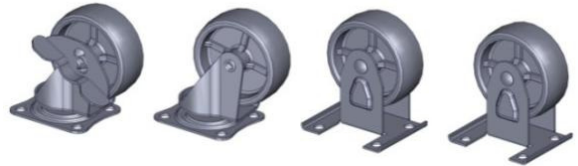

22

23

24 x2

25

26

27 x6

28 x3

29

30

Package Parts List
Lista de contenido del paquete
Liste des pièces de l'emballage

31

32

33

34

35 x3

Tools Needed Herramientas necesarias Outillage Requis

Some parts come with Screws pre-installed.
Loosen and tighten for final assembly.

Algunas partes vienen con los tornillos pre instalados.
Afloje y apriete para el ensamble final.

Certaines pièces sont livrées avec les vis pré-installées.
Desserrez et resserrez pour l'assemblage final.