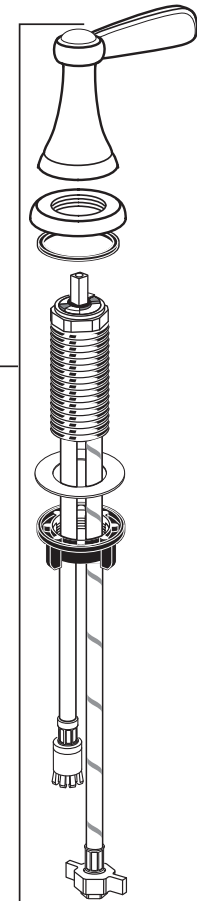

M922389-0070A
Aerator Key
Llave de aireador

M964028-YYY0A
Side Valve Assembly (Hot)
Unidad del Cartucho (Caliente)

M964056-YYY0A
Side Valve Assembly (Cold)
Unidad del Cartucho (Fría)

American Standard

Style That Works Better

M965215_REV.1.1_SP_EZ