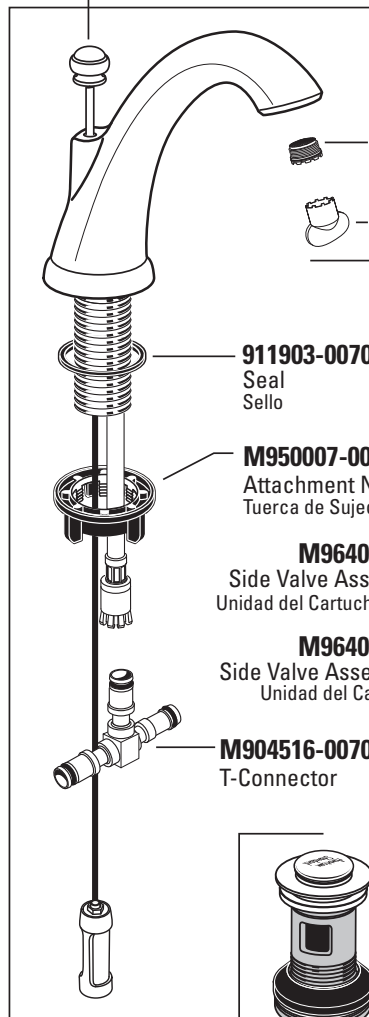

Parts/Assembly

Unidad/de Partes

Marquette™
7768 Series

M964100-YYY0A
Handle Kit
Juego del Mando

M964057-YYY0A
Handle Escutcheon Kit
Equipo de Escudo
de mango

M904924-0070A
Valve Nut
Tuerca de Válvula

M964005-0070A
Valve
Cartucho

M913991-0070A
Washer
Arandela

M950007-0070A
Attachment Nut
Tuerca de Sujeción

M964009-YYY0A
Pop-up Rod & Cable Assembly
Varilla de Drenaje y Perilla

M964101-YYY0A
Spout Kit
Juego del Caño

M922882-0070A
Aerator
Aireador

M922389-0070A
Aerator Key
Llave de aireador

911903-0070A
Seal
Sello

M950007-0070A
Attachment Nut
Tuerca de Sujeción

M964028-YYY0A
Side Valve Assembly (Hot)
Unidad del Cartucho (Caliente)

M964056-YYY0A
Side Valve Assembly (Cold)
Unidad del Cartucho (Fría)

M904516-0070A
T-Connector

Replace the YYY with
Appropriate finish code

Reemplace las YYY por el código
de acabado correspondiente

Chrome, Cromo	002
Estate Bronze, Bronce de Propiedad	181
Satin Nickel, Níquel Satinado	295