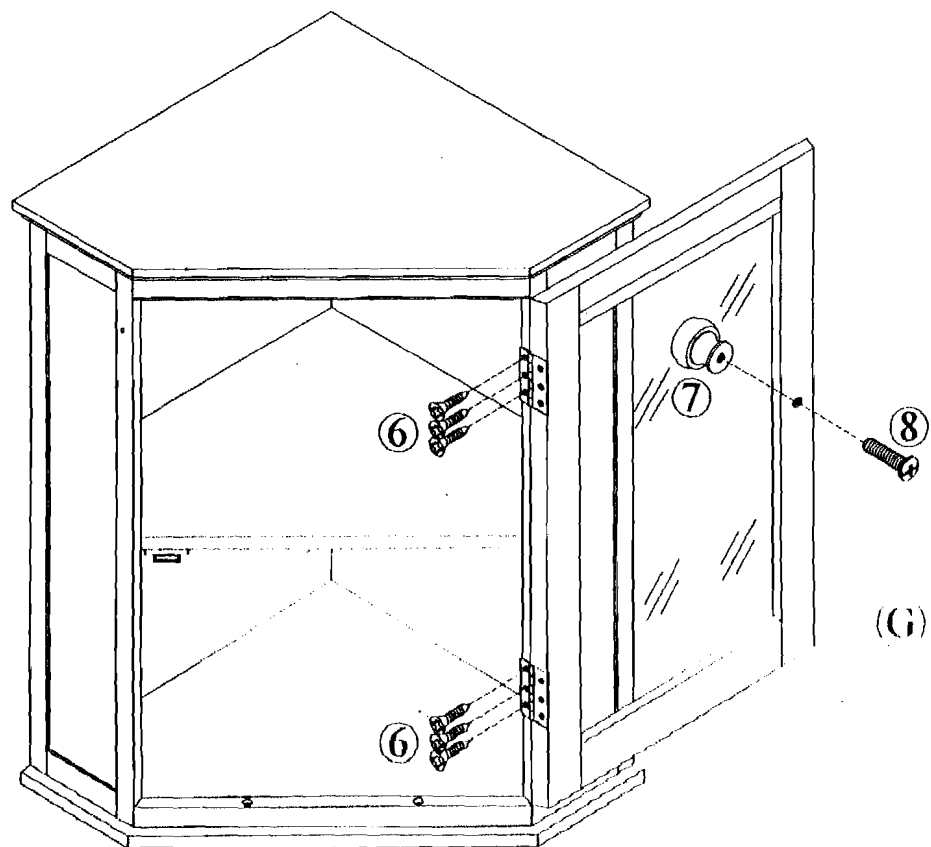

**G. Glass Door**  
Puerta De Vidrio  
Porte En Verre

1 PC

1. Cam Bolt Perno De Leva Boulon De Came	26 PCS	
2. Cam Lock Cerradura De Leva Serrure De Came	26 PCS	
3. Cam Lock Cover Tapa Para Cerradura Couverture Pour Serrure	26 PCS	
4. Wooden Dowel (Ø6mmx30mm) Clavija De Madera Goujon En Bois	24 PCS	
5. Wooden Dowel (Ø5mmx20mm) Clavija De Madera Goujon En Bois	4 PCS	
6. Phillips Screw (Ø3mmx12mm) Tornillo De Cruz Vis Cruciforme	6 PCS	
7. Knob Perilla Bouton	1 PC	
8. Phillips Bolt (Ø4mmx15mm) Perno De Cruz Boulon Cruciforme	1 PC	
9. Phillips Screw (Ø4mmx22mm) Tornillo De Cruz Vis Cruciforme	4 PCS	
10. Phillips Screw (Ø4mmx38mm) Tornillo De Cruz Vis Cruciforme	4 PCS	
11. Anchor Ancla Ancre	4 PCS	
12. Glue Pegamento Colle	1 PC	

STEP 1  
ÉTAPE 1  
PASO 1

STEP 2  
ÉTAPE 2  
PASO 2

STEP 3  
ÉTAPE 3  
PASO 3

STEP 4  
ÉTAPE 4  
PASO 4

STEP 5  
ÉTAPE 5  
PASO 5

STEP 6  
ÉTAPE 6  
PASO 6

STEP 7  
ÉTAPE 7  
PASO 7

STEP 8  
ÉTAPE 8  
PASO 8