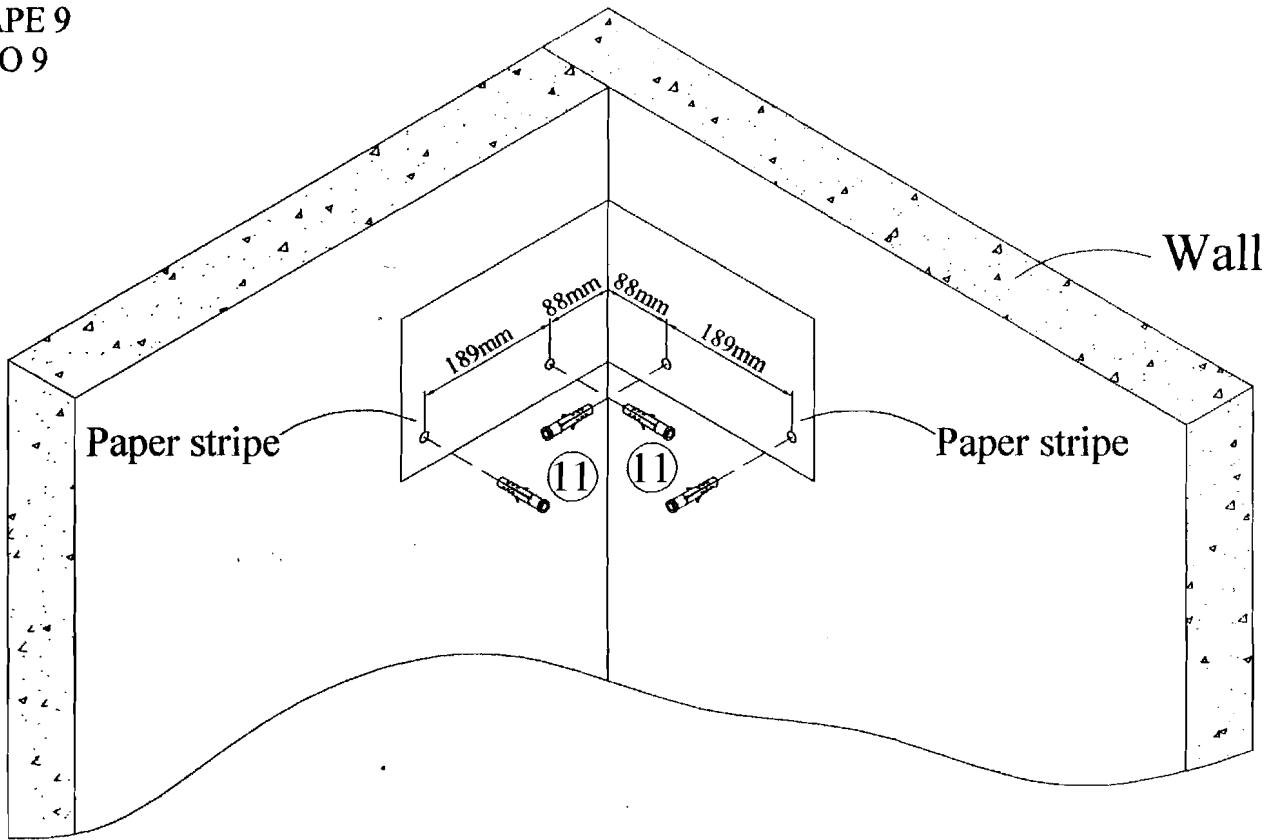

STEP 9
ÉTAPE 9
PASO 9