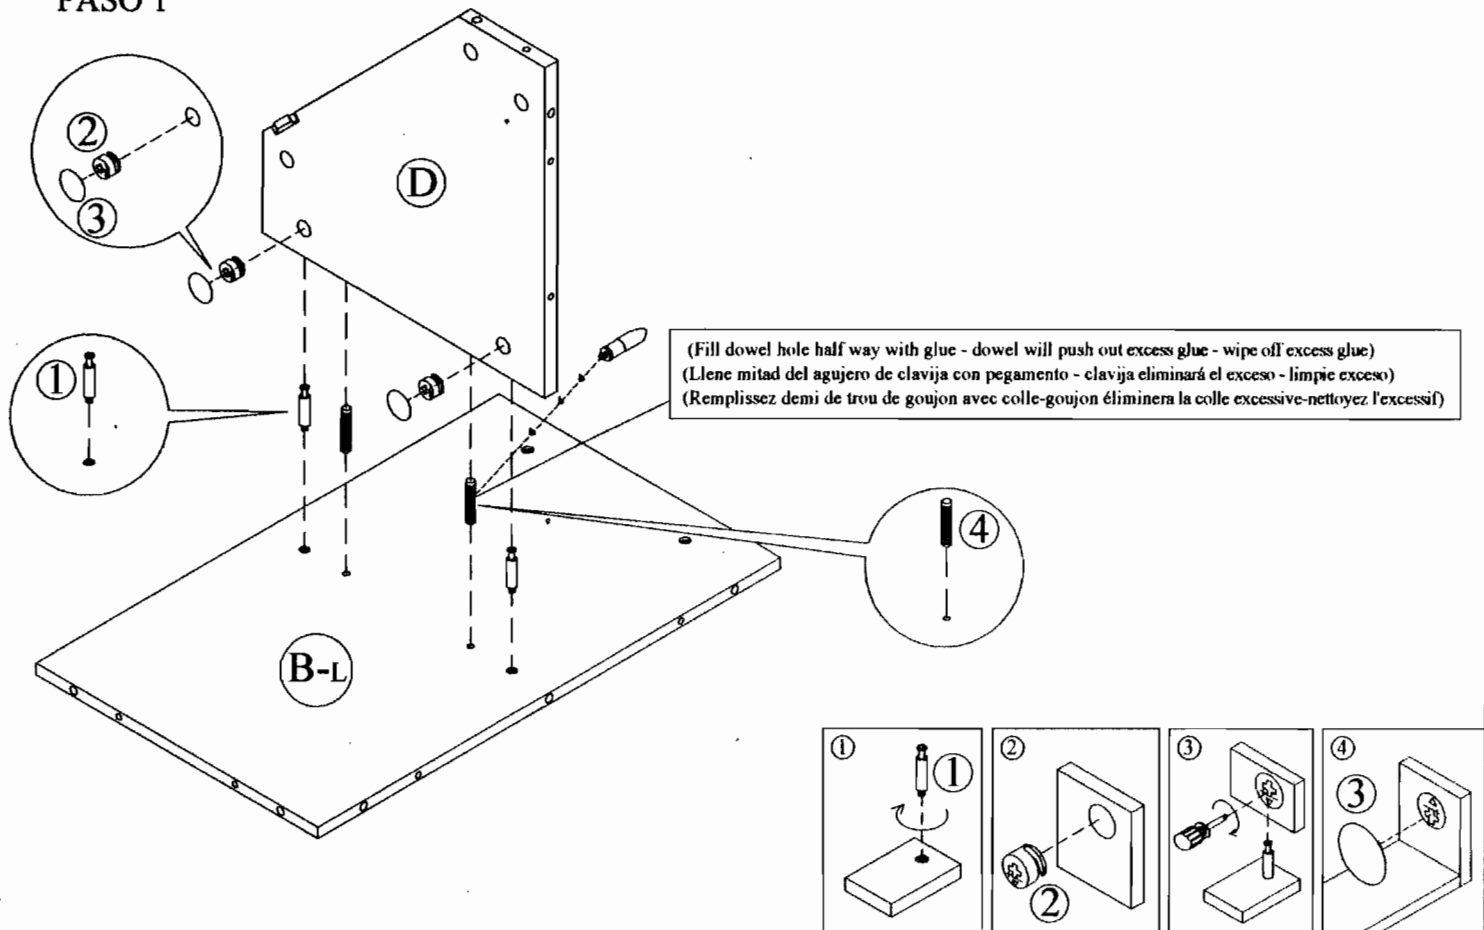

STEP 1
ÉTAPE 1
PASO 1