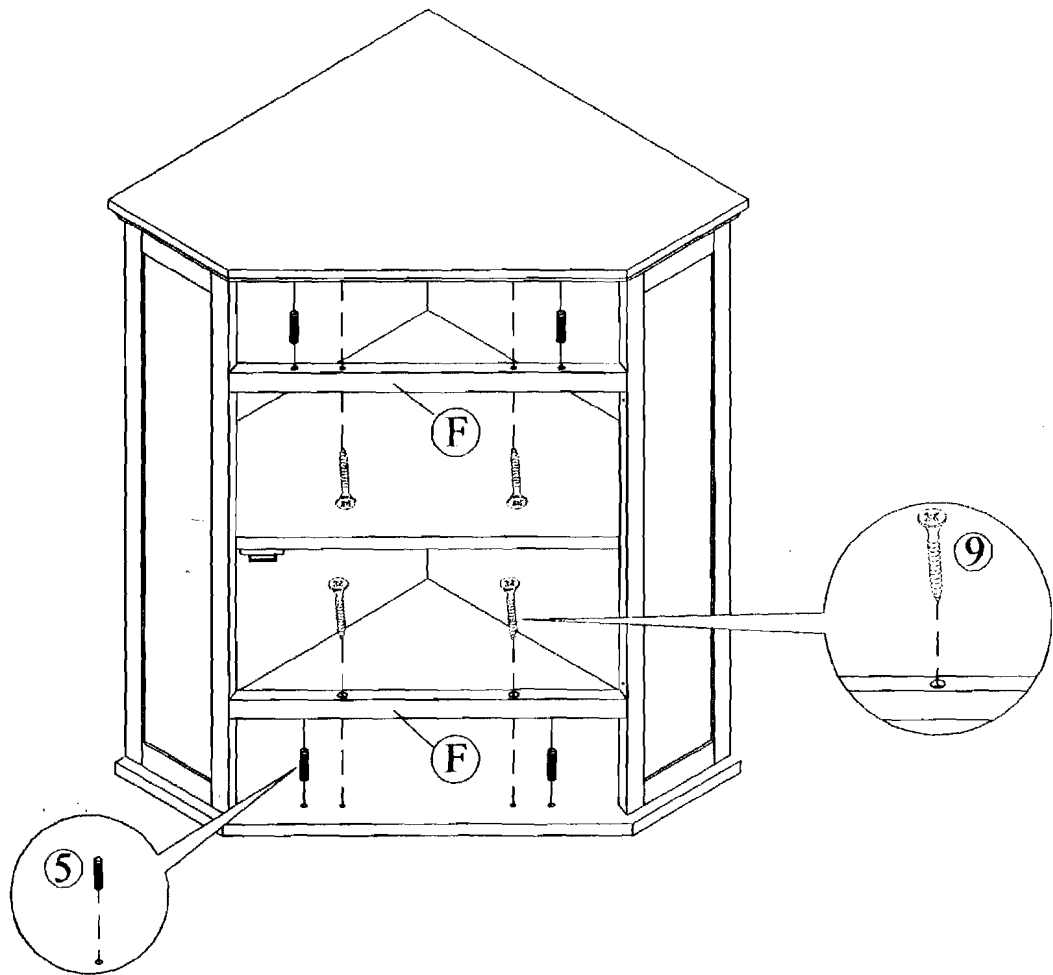

**G. Glass Door**  
Puerta De Vidrio  
Porte En Verre

1 PC

1. Cam Bolt Perno De Leva Boulon De Came	26 PCS	
2. Cam Lock Cerradura De Leva Serrure De Came	26 PCS	
3. Cam Lock Cover Tapa Para Cerradura Couverture Pour Serrure	26 PCS	
4. Wooden Dowel (Ø6mmx30mm) Clavija De Madera Goujon En Bois	24 PCS	
5. Wooden Dowel (Ø5mmx20mm) Clavija De Madera Goujon En Bois	4 PCS	
6. Phillips Screw (Ø3mmx12mm) Tornillo De Cruz Vis Cruciforme	6 PCS	
7. Knob Perilla Bouton	1 PC	
8. Phillips Bolt (Ø4mmx15mm) Perno De Cruz Boulon Cruciforme	1 PC	
9. Phillips Screw (Ø4mmx22mm) Tornillo De Cruz Vis Cruciforme	4 PCS	
10. Phillips Screw (Ø4mmx38mm) Tornillo De Cruz Vis Cruciforme	4 PCS	
11. Anchor Ancla Ancre	4 PCS	
12. Glue Pegamento Colle	1 PC	

STEP 1  
ÉTAPE 1  
PASO 1

STEP 2  
ÉTAPE 2  
PASO 2

STEP 3  
ÉTAPE 3  
PASO 3

STEP 4  
ÉTAPE 4  
PASO 4

STEP 5  
ÉTAPE 5  
PASO 5

STEP 6  
ÉTAPE 6  
PASO 6

STEP 7  
ÉTAPE 7  
PASO 7

STEP 8  
ÉTAPE 8  
PASO 8