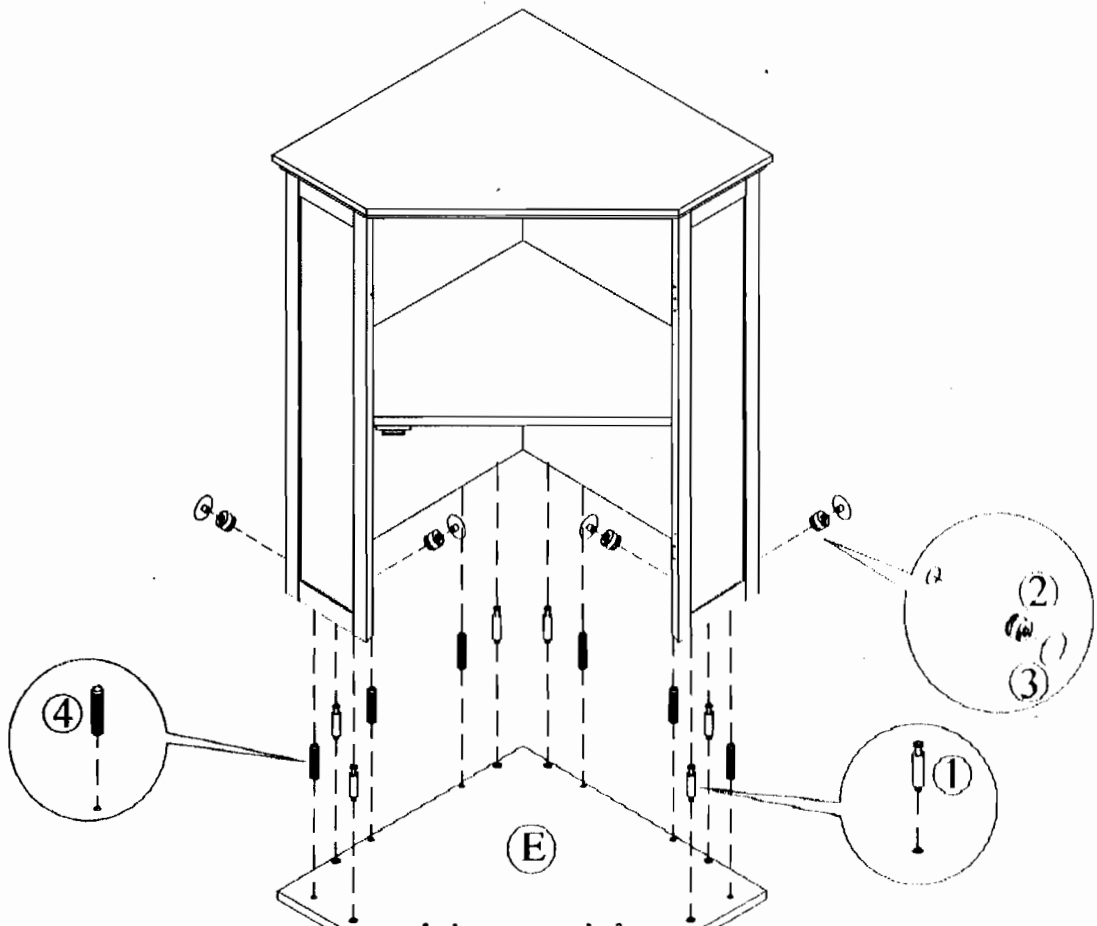

**G. Glass Door**  
Puerta De Vidrio  
Porte En Verre

1 PC

1. Cam Bolt Perno De Leva Boulon De Came	26 PCS	
2. Cam Lock Cerradura De Leva Serrure De Came	26 PCS	
3. Cam Lock Cover Tapa Para Cerradura Couverture Pour Serrure	26 PCS	
4. Wooden Dowel (Ø6mmx30mm) Clavija De Madera Goujon En Bois	24 PCS	
5. Wooden Dowel (Ø5mmx20mm) Clavija De Madera Goujon En Bois	4 PCS	
6. Phillips Screw (Ø3mmx12mm) Tornillo De Cruz Vis Cruciforme	6 PCS	
7. Knob Perilla Bouton	1 PC	
8. Phillips Bolt (Ø4mmx15mm) Perno De Cruz Boulon Cruciforme	1 PC	
9. Phillips Screw (Ø4mmx22mm) Tornillo De Cruz Vis Cruciforme	4 PCS	
10. Phillips Screw (Ø4mmx38mm) Tornillo De Cruz Vis Cruciforme	4 PCS	
11. Anchor Ancla Ancre	4 PCS	
12. Glue Pegamento Colle	1 PC	

STEP 1  
ÉTAPE 1  
PASO 1

STEP 2  
ÉTAPE 2  
PASO 2

STEP 3  
ÉTAPE 3  
PASO 3

STEP 4  
ÉTAPE 4  
PASO 4

STEP 5  
ÉTAPE 5  
PASO 5

STEP 6  
ÉTAPE 6  
PASO 6

STEP 7  
ÉTAPE 7  
PASO 7

STEP 8  
ÉTAPE 8  
PASO 8

STEP 9  
ÉTAPE 9  
PASO 9

STEP 10  
ÉTAPE 10  
PASO 10