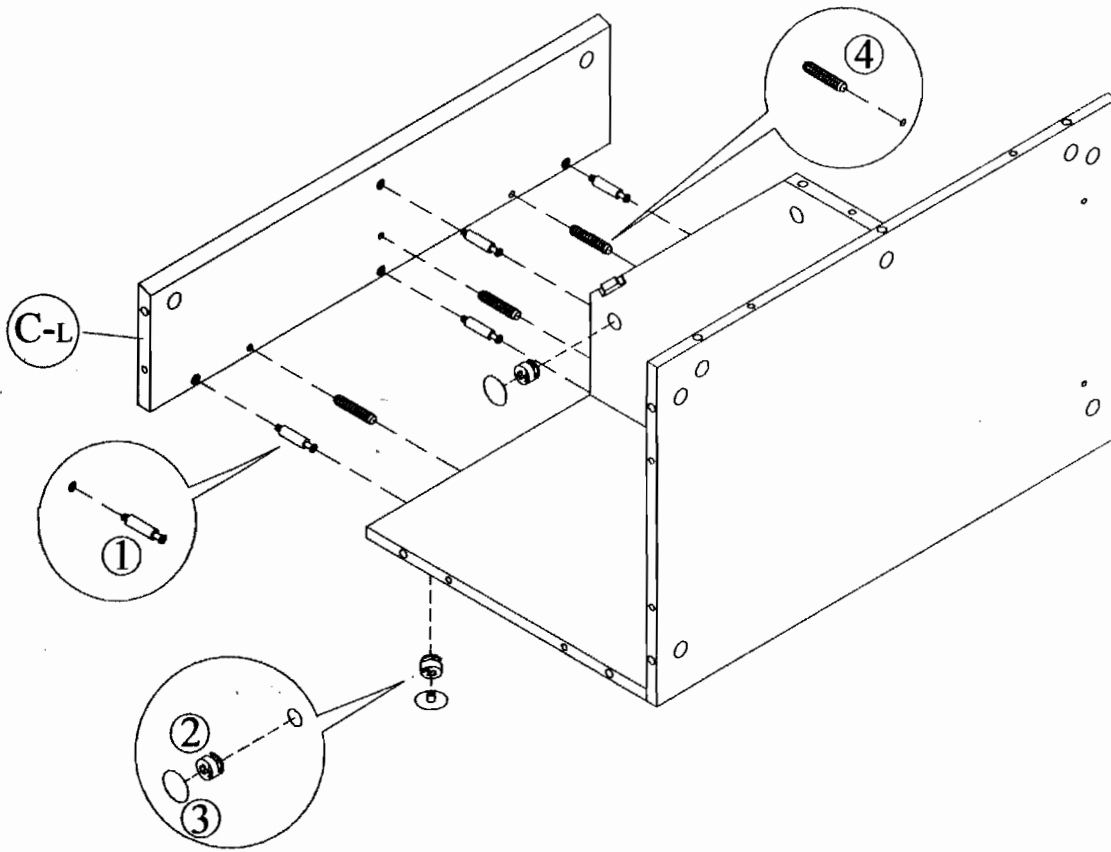

2 PCS

**D. Fixed Level Shelf**  
Estante De Nivel Fijo  
Étagère Fixée

1 PC

**E. Bottom Shelf**  
Estante Inferior  
Étagère Inférieure

1 PC

**F. Front Rail**  
Cubierta Frontal  
Charperte Par Devant

2 PCS

**G. Glass Door**  
Puerta De Vidrio  
Porte En Verre

1 PC

1. Cam Bolt Perno De Leva Boulon De Came	26 PCS	
2. Cam Lock Cerradura De Leva Serrure De Came	26 PCS	
3. Cam Lock Cover Tapa Para Cerradura Couverture Pour Serrure	26 PCS	
4. Wooden Dowel (Ø6mmx30mm) Clavija De Madera Goujon En Bois	24 PCS	
5. Wooden Dowel (Ø5mmx20mm) Clavija De Madera Goujon En Bois	4 PCS	
6. Phillips Screw (Ø3mmx12mm) Tornillo De Cruz Vis Cruciforme	6 PCS	
7. Knob Perilla Bouton	1 PC	
8. Phillips Bolt (Ø4mmx15mm) Perno De Cruz Boulon Cruciforme	1 PC	
9. Phillips Screw (Ø4mmx22mm) Tornillo De Cruz Vis Cruciforme	4 PCS	
10. Phillips Screw (Ø4mmx38mm) Tornillo De Cruz Vis Cruciforme	4 PCS	
11. Anchor Ancla Ancre	4 PCS	
12. Glue Pegamento Colle	1 PC	

STEP 1  
ÉTAPE 1  
PASO 1

STEP 2  
ÉTAPE 2  
PASO 2

STEP 3  
ÉTAPE 3  
PASO 3

STEP 4  
ÉTAPE 4  
PASO 4

STEP 5  
ÉTAPE 5  
PASO 5

STEP 6  
ÉTAPE 6  
PASO 6

STEP 7  
ÉTAPE 7  
PASO 7

STEP 8  
ÉTAPE 8  
PASO 8