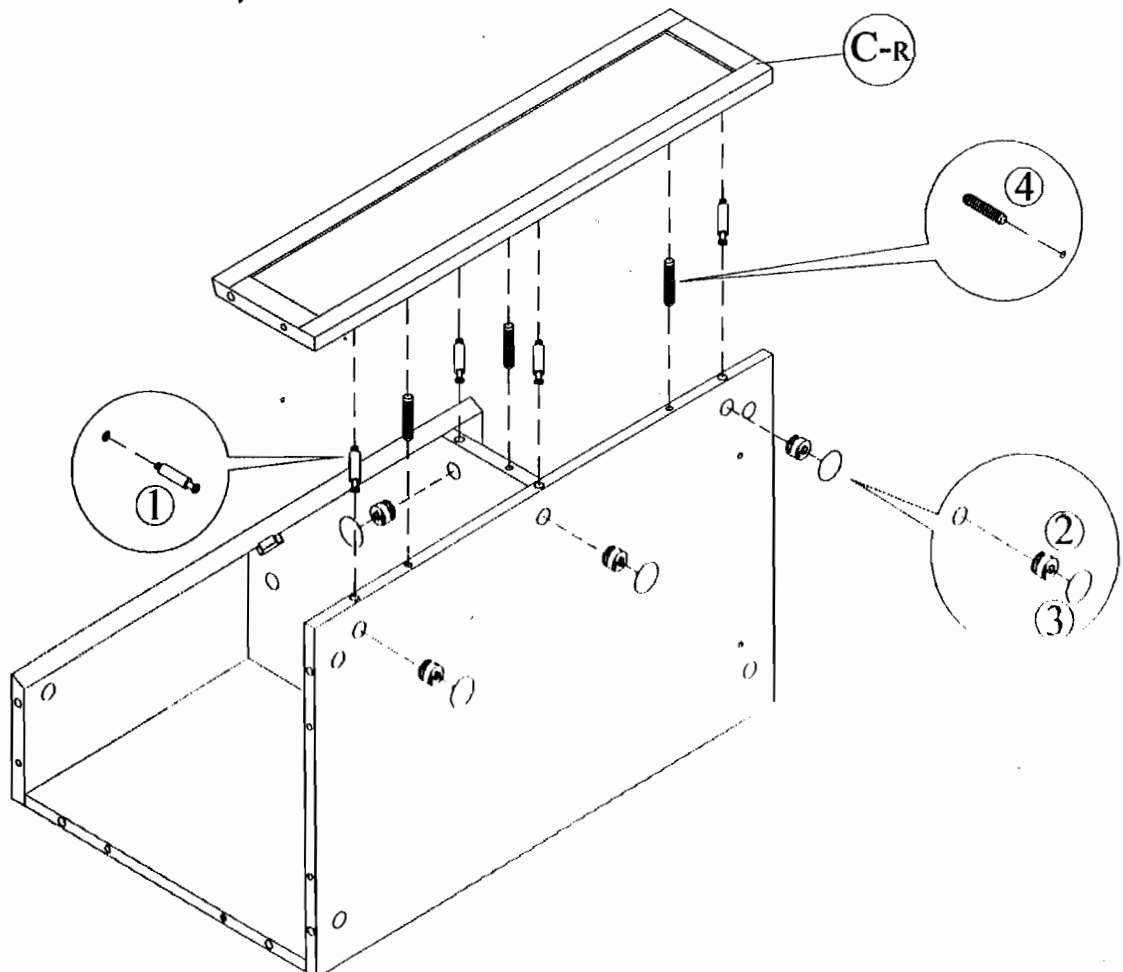

**G. Glass Door**  
Puerta De Vidrio  
Porte En Verre

1 PC

1. Cam Bolt Perno De Leva Boulon De Came	26 PCS	
2. Cam Lock Cerradura De Leva Serrure De Came	26 PCS	
3. Cam Lock Cover Tapa Para Cerradura Couverture Pour Serrure	26 PCS	
4. Wooden Dowel (Ø6mmx30mm) Clavija De Madera Goujon En Bois	24 PCS	
5. Wooden Dowel (Ø5mmx20mm) Clavija De Madera Goujon En Bois	4 PCS	
6. Phillips Screw (Ø3mmx12mm) Tornillo De Cruz Vis Cruciforme	6 PCS	
7. Knob Perilla Bouton	1 PC	
8. Phillips Bolt (Ø4mmx15mm) Perno De Cruz Boulon Cruciforme	1 PC	
9. Phillips Screw (Ø4mmx22mm) Tornillo De Cruz Vis Cruciforme	4 PCS	
10. Phillips Screw (Ø4mmx38mm) Tornillo De Cruz Vis Cruciforme	4 PCS	
11. Anchor Ancla Ancre	4 PCS	
12. Glue Pegamento Colle	1 PC	

STEP 1  
ÉTAPE 1  
PASO 1

STEP 2  
ÉTAPE 2  
PASO 2

STEP 3  
ÉTAPE 3  
PASO 3

STEP 4  
ÉTAPE 4  
PASO 4

STEP 5  
ÉTAPE 5  
PASO 5

STEP 6  
ÉTAPE 6  
PASO 6

STEP 7  
ÉTAPE 7  
PASO 7

STEP 8  
ÉTAPE 8  
PASO 8