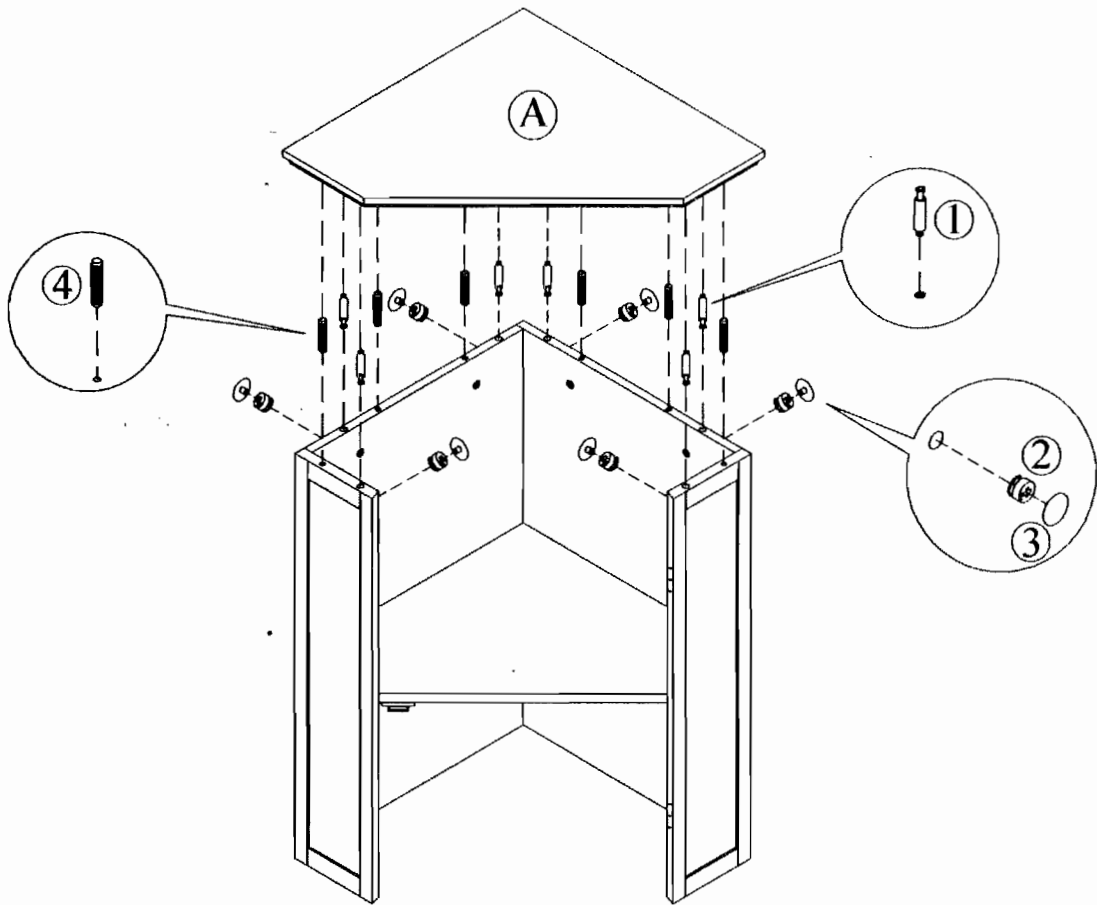

**G. Glass Door**  
Puerta De Vidrio  
Porte En Verre

1 PC

1. Cam Bolt Perno De Leva Boulon De Came	26 PCS	
2. Cam Lock Cerradura De Leva Serrure De Came	26 PCS	
3. Cam Lock Cover Tapa Para Cerradura Couverture Pour Serrure	26 PCS	
4. Wooden Dowel (Ø6mmx30mm) Clavija De Madera Goujon En Bois	24 PCS	
5. Wooden Dowel (Ø5mmx20mm) Clavija De Madera Goujon En Bois	4 PCS	
6. Phillips Screw (Ø3mmx12mm) Tornillo De Cruz Vis Cruciforme	6 PCS	
7. Knob Perilla Bouton	1 PC	
8. Phillips Bolt (Ø4mmx15mm) Perno De Cruz Boulon Cruciforme	1 PC	
9. Phillips Screw (Ø4mmx22mm) Tornillo De Cruz Vis Cruciforme	4 PCS	
10. Phillips Screw (Ø4mmx38mm) Tornillo De Cruz Vis Cruciforme	4 PCS	
11. Anchor Ancla Ancre	4 PCS	
12. Glue Pegamento Colle	1 PC	

STEP 1  
ÉTAPE 1  
PASO 1

STEP 2  
ÉTAPE 2  
PASO 2

STEP 3  
ÉTAPE 3  
PASO 3

STEP 4  
ÉTAPE 4  
PASO 4

STEP 5  
ÉTAPE 5  
PASO 5

STEP 6  
ÉTAPE 6  
PASO 6

STEP 7  
ÉTAPE 7  
PASO 7

STEP 8  
ÉTAPE 8  
PASO 8