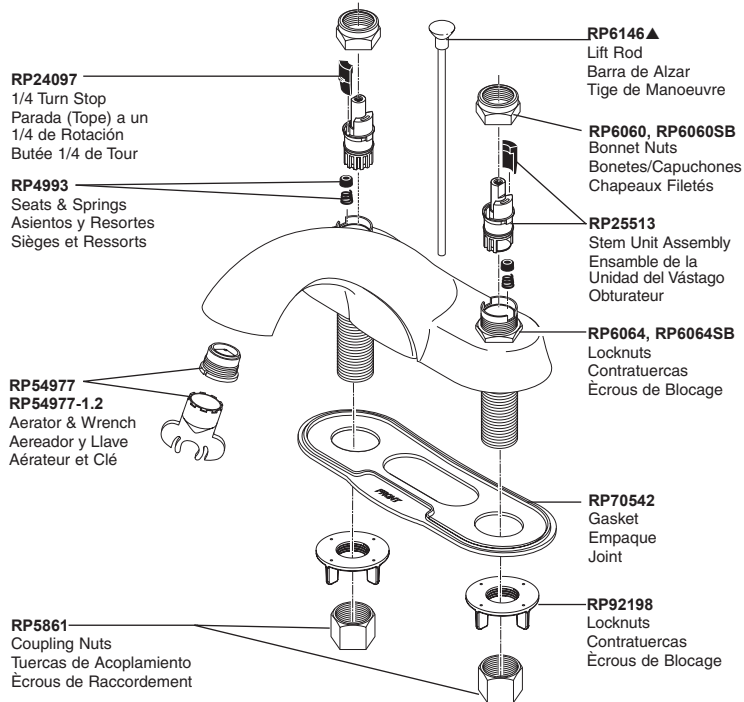

Models/Modelos/Modèles
2500LF, 2502LF, 2503LF,
2510LF, 2512LF, 2520LF,
2522LF & 2523LF
Classic Series/Series/Seria

▲ Specify Finish
Especifique el Acabado
Précisez le Fini

RP26533▲
Metal Pop-Up Assembly
Ensamble de Metal del Desagüe Automático
Renvoi Mécanique en Métal

RP27575
Pop-Up Assembly
Ensamble de Desagüe Automático
Renvoi Mécanique