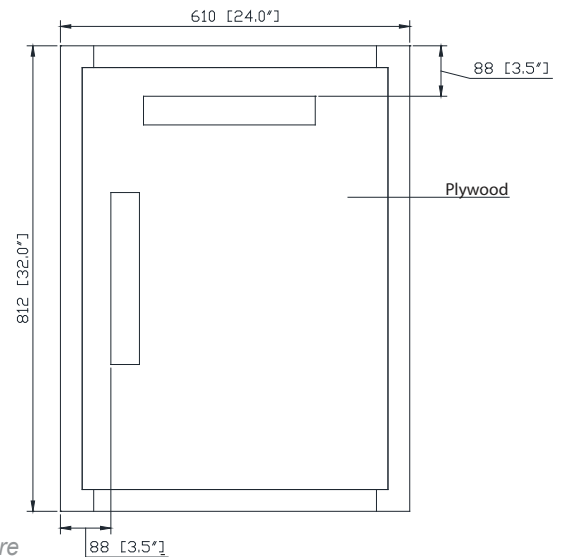

## Nominal Dimension / Dimension Nominale

- 24W x 1.4D x 32H (inches) | 610 x 35x 812mm

## Product Diagrams / Diagrammes Produit

## Caractéristiques

- Cadre en bois de bouleau massif
- Miroir aux bordures biseautées
- Peut être suspendu à l'horizontale et à la vertical
- Attache en mur comprise pour faciliter la suspension

Front / De devant