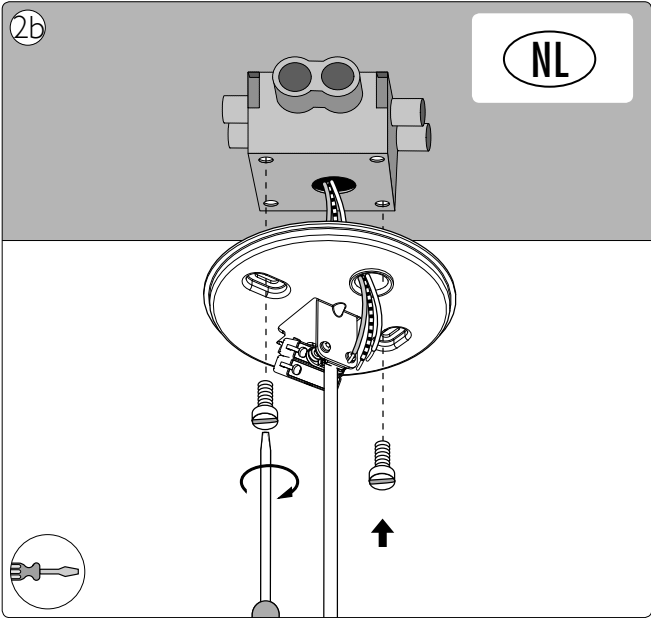

Incl.

Excl.

[www.meethue.com/getstarted](http://www.meethue.com/getstarted)

2b

NL

Philips Lighting Contact Centre  
Int. Business Reply Service  
I.B.R.S. / C.C.R.I. Numéro 10461  
5600 VB Eindhoven  
Pays-Bas / The Netherlands