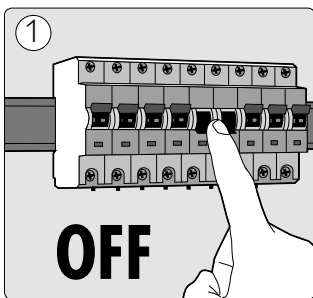

Incl.

Excl.

[www.meethue.com/getstarted](http://www.meethue.com/getstarted)

2b

NL

Philips Lighting Contact Centre  
Int. Business Reply Service  
I.B.R.S. / C.C.R.I. Numéro 10461  
5600 VB Eindhoven  
Pays-Bas / The Netherlands