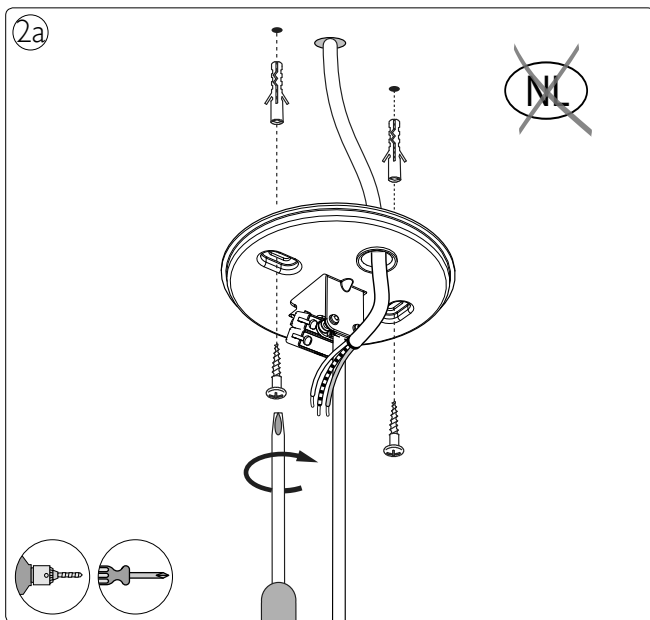

Incl.

Excl.

[www.meethue.com/getstarted](http://www.meethue.com/getstarted)

2b

NL

Philips Lighting Contact Centre  
Int. Business Reply Service  
I.B.R.S. / C.C.R.I. Numéro 10461  
5600 VB Eindhoven  
Pays-Bas / The Netherlands