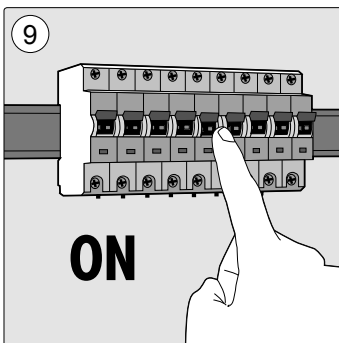

Incl.

Excl.

[www.meethue.com/getstarted](http://www.meethue.com/getstarted)

2b

NL

Philips Lighting Contact Centre  
Int. Business Reply Service  
I.B.R.S. / C.C.R.I. Numéro 10461  
5600 VB Eindhoven  
Pays-Bas / The Netherlands