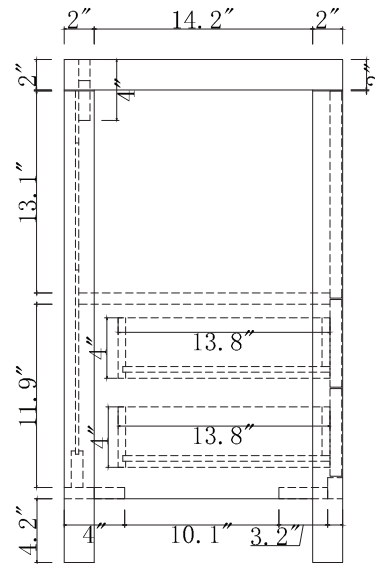

TOP

SIDE

BACK

**SPECIFICATIONS**

[www.virtuusa.com](http://www.virtuusa.com)

**SKU:** KS-70032

REV1.13.18

**NOTES**