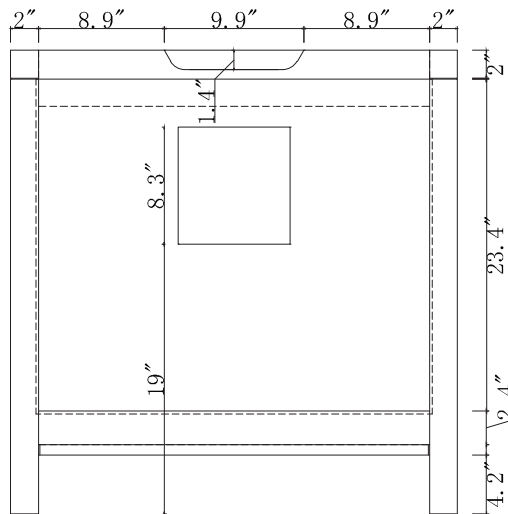

TOP

SIDE

BACK

**SPECIFICATIONS**

[www.virtuusa.com](http://www.virtuusa.com)

**SKU:** KS-70032

REV1.13.18

**NOTES**