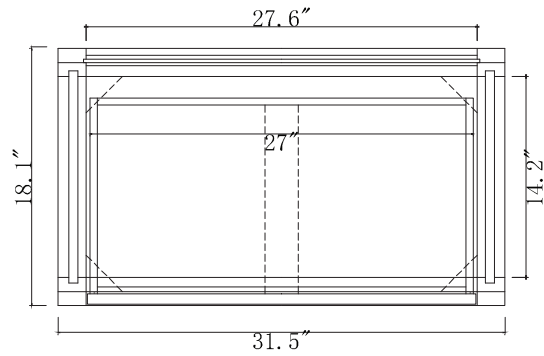

TOP

SIDE

BACK

**SPECIFICATIONS**

[www.virtuusa.com](http://www.virtuusa.com)

**SKU:** KS-70032

REV1.13.18

**NOTES**