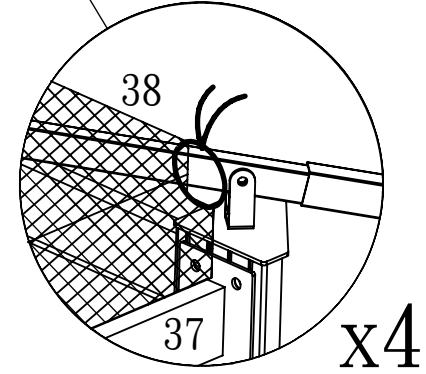

## Netting and Curtain Installation Manual For 11'x14' GZ584

Paragon Group USA

Customer Service: (877) 782 4482 Email: [cs-outdoors@paragongroupusa.com](mailto:cs-outdoors@paragongroupusa.com)

2

|    |  |   |    |  |   |
|----|--|---|----|--|---|
| 37 |  | 1 | 38 |  | 1 |
|----|--|---|----|--|---|

3

|    |  |   |    |  |    |
|----|--|---|----|--|----|
| 31 |  | 2 | 34 |  | 2  |
| 32 |  | 2 | 40 |  | 28 |
| 33 |  | 2 | 41 |  | 96 |