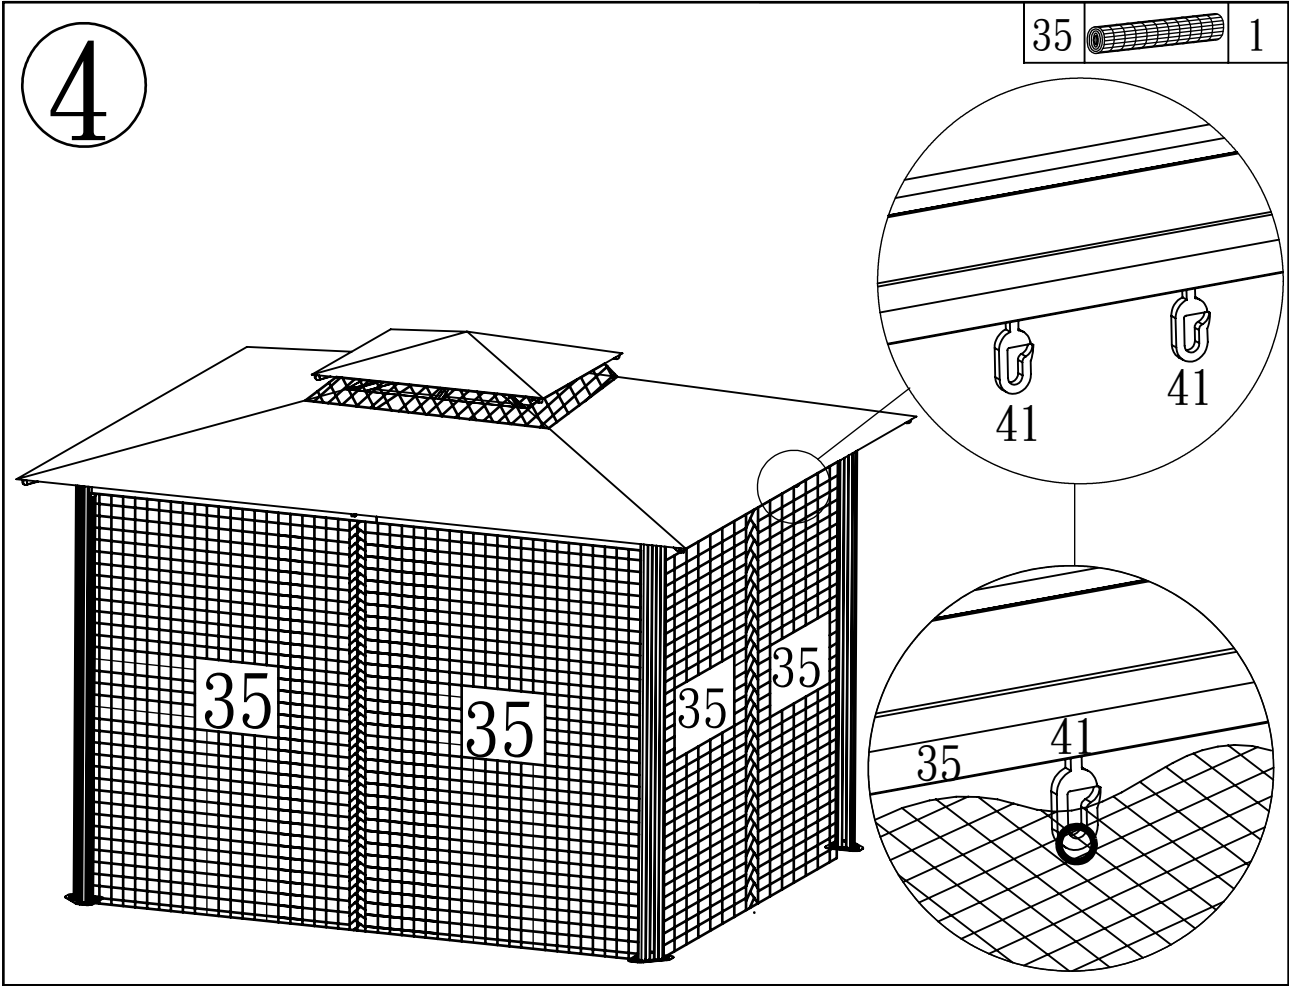

## Netting and Curtain Installation Manual For 11'x14' GZ584

Paragon Group USA

Customer Service: (877) 782 4482 Email: [cs-outdoors@paragongroupusa.com](mailto:cs-outdoors@paragongroupusa.com)

2

|    |  |   |    |  |   |
|----|--|---|----|--|---|
| 37 |  | 1 | 38 |  | 1 |
|----|--|---|----|--|---|

3

|    |  |   |    |  |    |
|----|--|---|----|--|----|
| 31 |  | 2 | 34 |  | 2  |
| 32 |  | 2 | 40 |  | 28 |
| 33 |  | 2 | 41 |  | 96 |