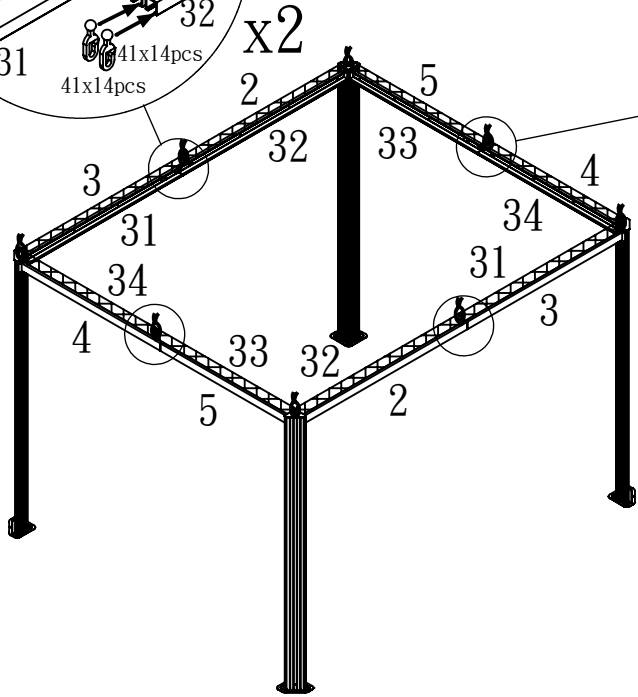

## Netting and Curtain Installation Manual For 11'x14' GZ584

Paragon Group USA

Customer Service: (877) 782 4482 Email: [cs-outdoors@paragongroupusa.com](mailto:cs-outdoors@paragongroupusa.com)

2

|    |  |   |    |  |   |
|----|--|---|----|--|---|
| 37 |  | 1 | 38 |  | 1 |
|----|--|---|----|--|---|

3

|    |  |   |    |  |    |
|----|--|---|----|--|----|
| 31 |  | 2 | 34 |  | 2  |
| 32 |  | 2 | 40 |  | 28 |
| 33 |  | 2 | 41 |  | 96 |