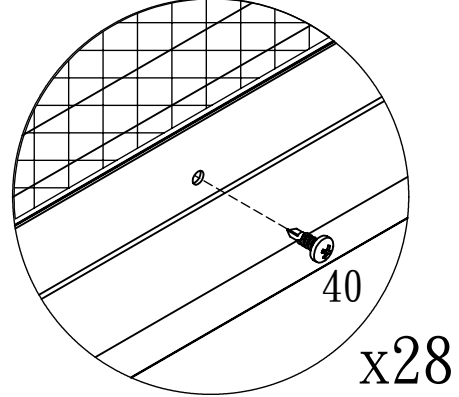

## Netting and Curtain Installation Manual For 11'x14' GZ584

Paragon Group USA

Customer Service: (877) 782 4482 Email: [cs-outdoors@paragongroupusa.com](mailto:cs-outdoors@paragongroupusa.com)

2

|    |  |   |    |  |   |
|----|--|---|----|--|---|
| 37 |  | 1 | 38 |  | 1 |
|----|--|---|----|--|---|

3

|    |  |   |    |  |    |
|----|--|---|----|--|----|
| 31 |  | 2 | 34 |  | 2  |
| 32 |  | 2 | 40 |  | 28 |
| 33 |  | 2 | 41 |  | 96 |