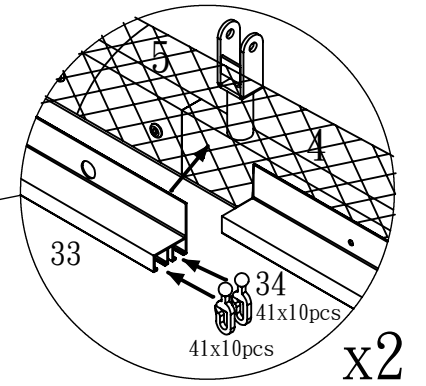

## Netting and Curtain Installation Manual For 11'x14' GZ584

Paragon Group USA

Customer Service: (877) 782 4482 Email: [cs-outdoors@paragongroupusa.com](mailto:cs-outdoors@paragongroupusa.com)

2

|    |  |   |    |  |   |
|----|--|---|----|--|---|
| 37 |  | 1 | 38 |  | 1 |
|----|--|---|----|--|---|

3

|    |  |   |    |  |    |
|----|--|---|----|--|----|
| 31 |  | 2 | 34 |  | 2  |
| 32 |  | 2 | 40 |  | 28 |
| 33 |  | 2 | 41 |  | 96 |