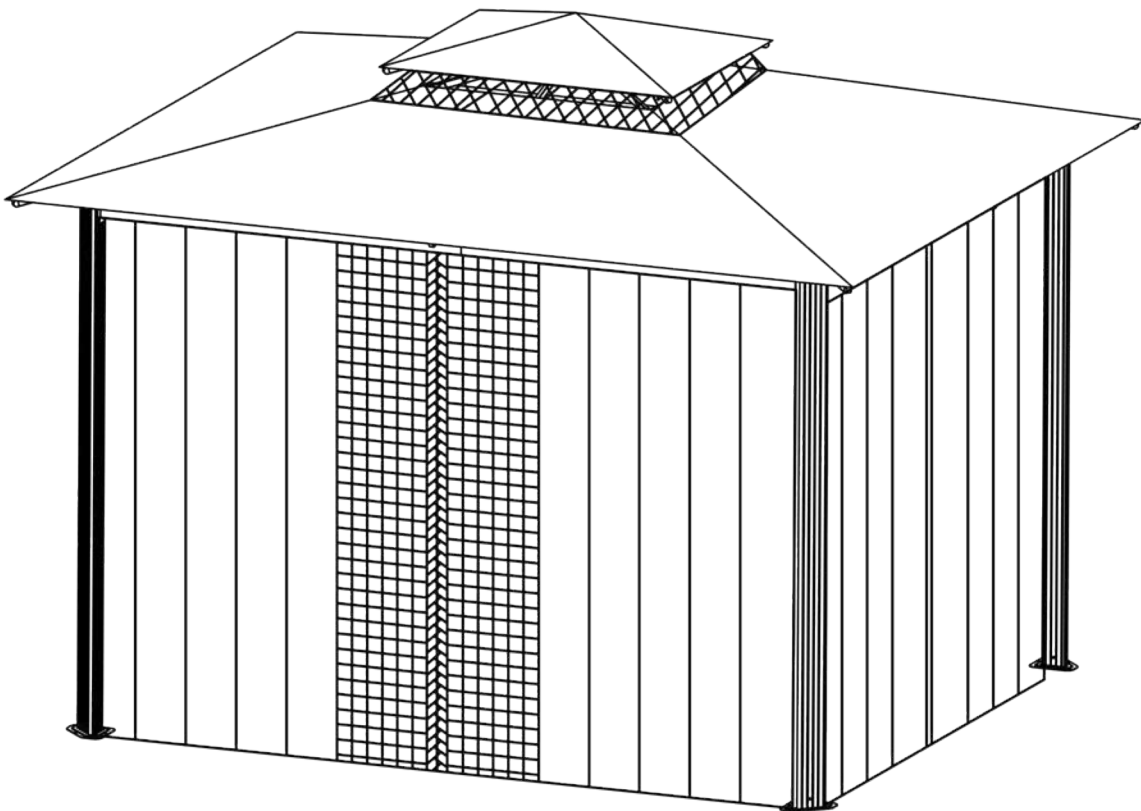

# GZ584LN2

## Netting and Curtain Installation Manual For 11'x14' GZ584

Paragon Group USA

Customer Service: (877) 782 4482 Email: [cs-outdoors@paragongroupusa.com](mailto:cs-outdoors@paragongroupusa.com)

2

|    |  |   |    |  |   |
|----|--|---|----|--|---|
| 37 |  | 1 | 38 |  | 1 |
|----|--|---|----|--|---|