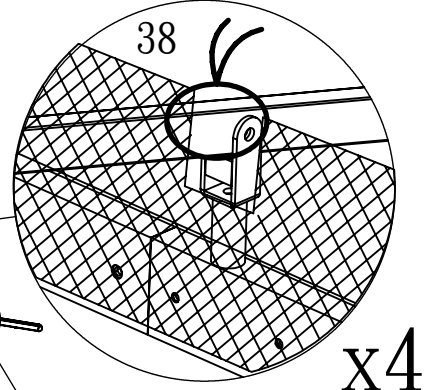

## Netting and Curtain Installation Manual For 11'x14' GZ584

Paragon Group USA

Customer Service: (877) 782 4482 Email: [cs-outdoors@paragongroupusa.com](mailto:cs-outdoors@paragongroupusa.com)

2

|    |  |   |    |  |   |
|----|--|---|----|--|---|
| 37 |  | 1 | 38 |  | 1 |
|----|--|---|----|--|---|

3

|    |  |   |    |  |    |
|----|--|---|----|--|----|
| 31 |  | 2 | 34 |  | 2  |
| 32 |  | 2 | 40 |  | 28 |
| 33 |  | 2 | 41 |  | 96 |