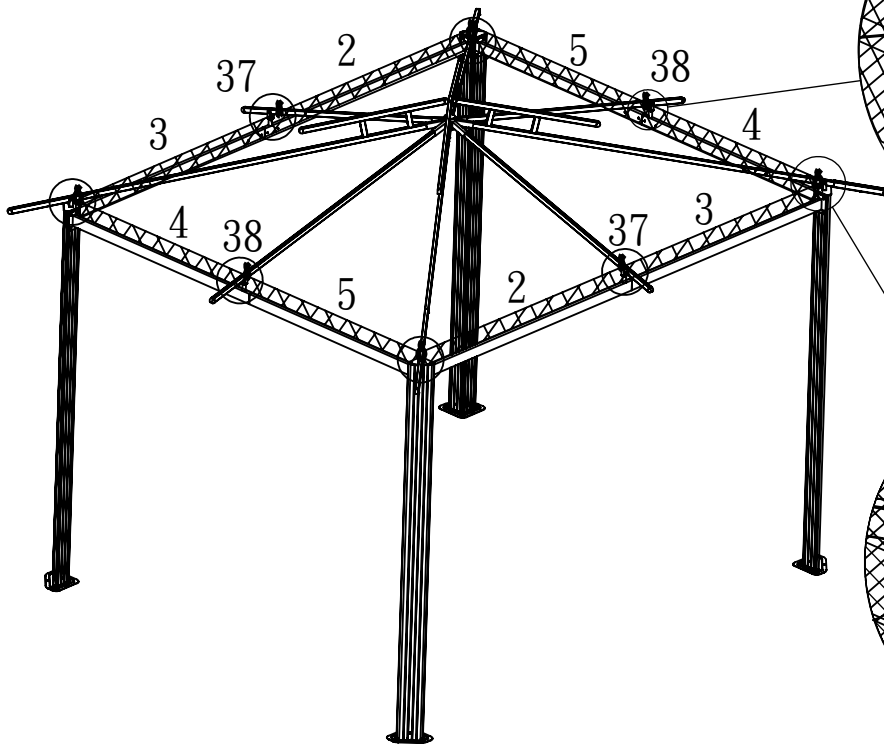

## Netting and Curtain Installation Manual For 11'x14' GZ584

Paragon Group USA

Customer Service: (877) 782 4482 Email: [cs-outdoors@paragongroupusa.com](mailto:cs-outdoors@paragongroupusa.com)

2

|    |  |   |    |  |   |
|----|--|---|----|--|---|
| 37 |  | 1 | 38 |  | 1 |
|----|--|---|----|--|---|

3

|    |  |   |    |  |    |
|----|--|---|----|--|----|
| 31 |  | 2 | 34 |  | 2  |
| 32 |  | 2 | 40 |  | 28 |
| 33 |  | 2 | 41 |  | 96 |