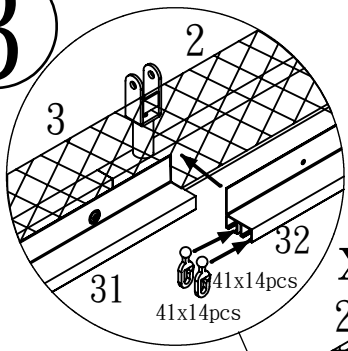

## Netting and Curtain Installation Manual For 11'x14' GZ584

Paragon Group USA

Customer Service: (877) 782 4482 Email: [cs-outdoors@paragongroupusa.com](mailto:cs-outdoors@paragongroupusa.com)

2

|    |  |   |    |  |   |
|----|--|---|----|--|---|
| 37 |  | 1 | 38 |  | 1 |
|----|--|---|----|--|---|

3

|    |  |   |    |  |    |
|----|--|---|----|--|----|
| 31 |  | 2 | 34 |  | 2  |
| 32 |  | 2 | 40 |  | 28 |
| 33 |  | 2 | 41 |  | 96 |