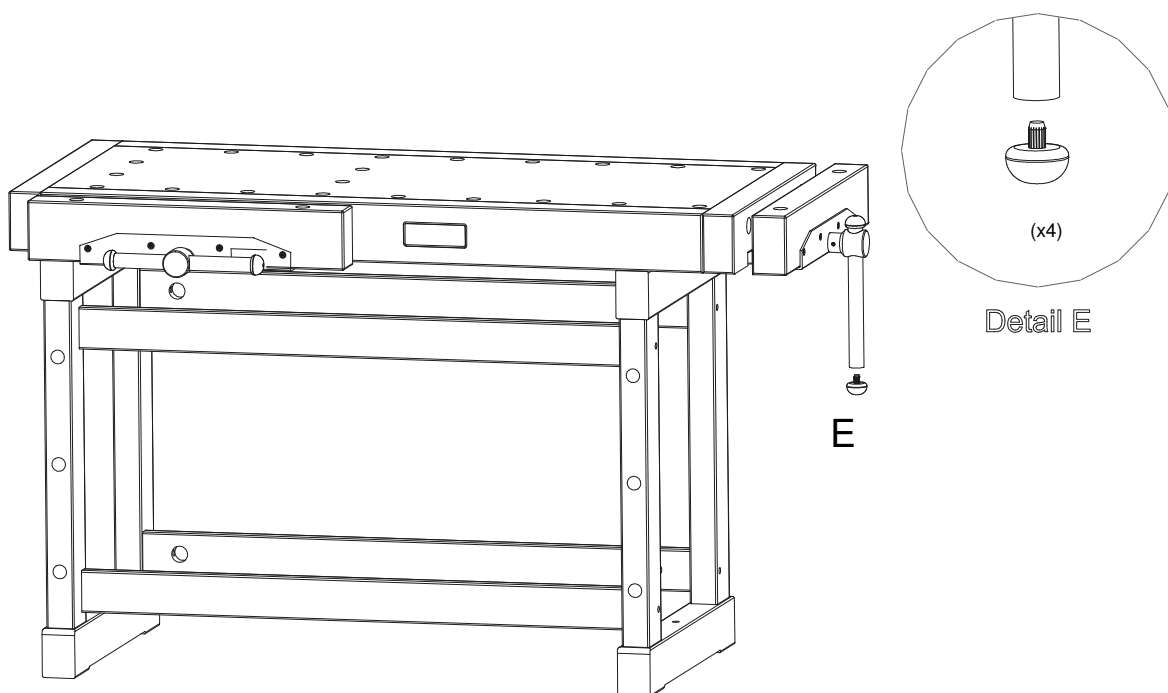

-For left-hand use, rotate vice
180 degrees.
-Bei Einsatz für Linkshänder
muss die Zange um 180
Grad versetzt werden.

-When the vice is stiff, loosen the adjustable screws.
When the vice is loose, tighten the adjustable screws.