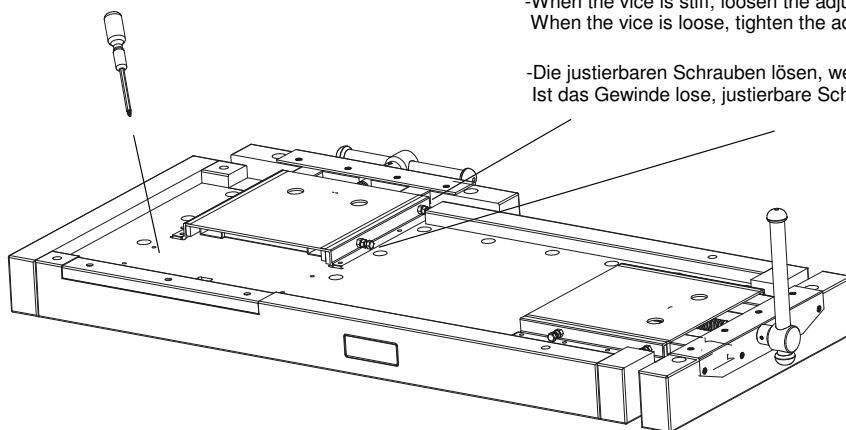

-For left-hand use, rotate vice
180 degrees.
-Bei Einsatz für Linkshänder
muss die Zange um 180
Grad versetzt werden.

-When the vice is stiff, loosen the adjustable screws.
When the vice is loose, tighten the adjustable screws.

-Die justierbaren Schrauben lösen, wenn das Gewinde fest sitzt.
Ist das Gewinde lose, justierbare Schrauben anziehen.