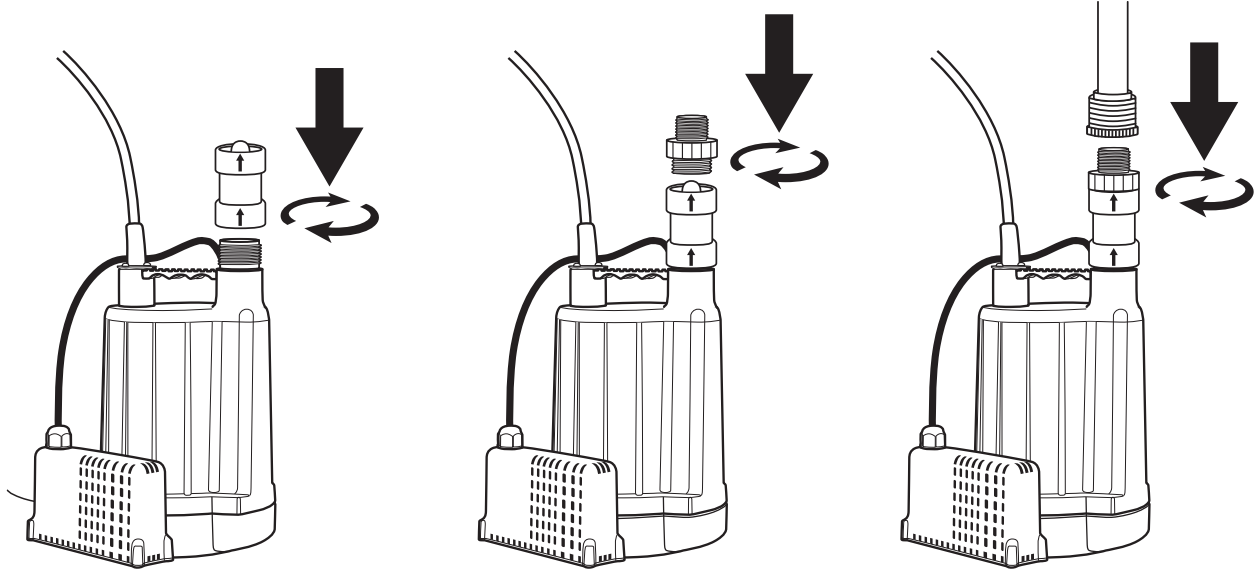

AUTOMATIC SUBMERSIBLE UTILITY PUMP QUICK START GUIDE

GUÍA DE INICIO RÁPIDO DE LA BOMBA DE UTILIDAD AUTOMÁTICA SUMERGIBLE

Item/Artículo #1004181630
Model/Modelo #EBAU33

Please see the instruction manual for further detailed information.
This guide neither supplements nor replaces the instruction manual.
Por favor, consulte el manual de instrucciones para obtener más información detallada.
Esta guía no complementa ni reemplaza el manual de instrucciones.
Customer Service/Servicio al cliente: 1-844-251-7446

WARNING: Plug pump into a GFCI outlet.
Do not stand in water while pump is plugged in.
ADVERTENCIA: Enchufe la bomba en una salida GFCI.
No se pare en el agua mientras la bomba está enchufada.

- Turns on when water is at ~1-1/2"
- Turns off when water is at ~1/8"
- Can keep plugged in, will automatically turn back on at 1-1/2"
- Se enciende cuando el agua está en aprox. 1-1/2 pg.
- Se apaga cuando el agua está a approx. 1/8 pg.
- Se puede mantener enchufado, se volverá a encender automáticamente a 1-1/2 pg.