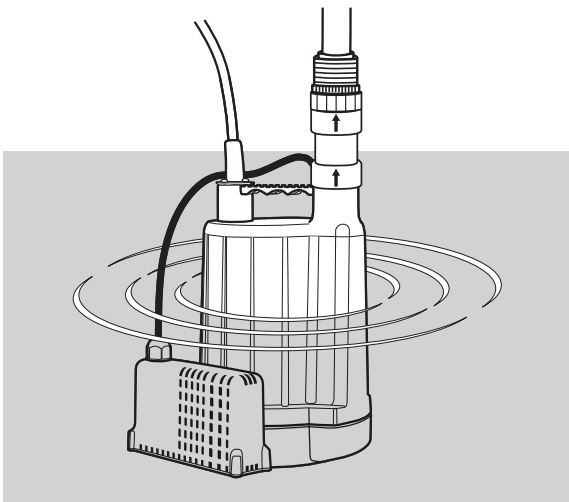

AUTOMATIC SUBMERSIBLE UTILITY PUMP QUICK START GUIDE

GUÍA DE INICIO RÁPIDO DE LA BOMBA DE UTILIDAD AUTOMÁTICA SUMERGIBLE

Item/Artículo #1004181630
Model/Modelo #EBAU33

Please see the instruction manual for further detailed information.
This guide neither supplements nor replaces the instruction manual.
Por favor, consulte el manual de instrucciones para obtener más información detallada.
Esta guía no complementa ni reemplaza el manual de instrucciones.
Customer Service/Servicio al cliente: 1-844-251-7446

WARNING: Plug pump into a GFCI outlet.
Do not stand in water while pump is plugged in.
ADVERTENCIA: Enchufe la bomba en una salida GFCI.
No se pare en el agua mientras la bomba está enchufada.

- Turns on when water is at ~1-1/2"
- Turns off when water is at ~1/8"
- Can keep plugged in, will automatically turn back on at 1-1/2"
- Se enciende cuando el agua está en aprox. 1-1/2 pg.
- Se apaga cuando el agua está a approx. 1/8 pg.
- Se puede mantener enchufado, se volverá a encender automáticamente a 1-1/2 pg.