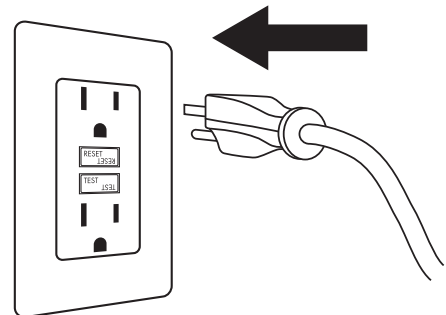

AUTOMATIC SUBMERSIBLE UTILITY PUMP QUICK START GUIDE

GUÍA DE INICIO RÁPIDO DE LA BOMBA DE UTILIDAD AUTOMÁTICA SUMERGIBLE

Item/Artículo #1004181630
Model/Modelo #EBAU33

Please see the instruction manual for further detailed information.
This guide neither supplements nor replaces the instruction manual.
Por favor, consulte el manual de instrucciones para obtener más información detallada.
Esta guía no complementa ni reemplaza el manual de instrucciones.
Customer Service/Servicio al cliente: 1-844-251-7446

WARNING: Plug pump into a GFCI outlet.
Do not stand in water while pump is plugged in.
ADVERTENCIA: Enchufe la bomba en una salida GFCI.
No se pare en el agua mientras la bomba está enchufada.

- Turns on when water is at ~1-1/2"
- Turns off when water is at ~1/8"
- Can keep plugged in, will automatically turn back on at 1-1/2"
- Se enciende cuando el agua está en aprox. 1-1/2 pg.
- Se apaga cuando el agua está a approx. 1/8 pg.
- Se puede mantener enchufado, se volverá a encender automáticamente a 1-1/2 pg.