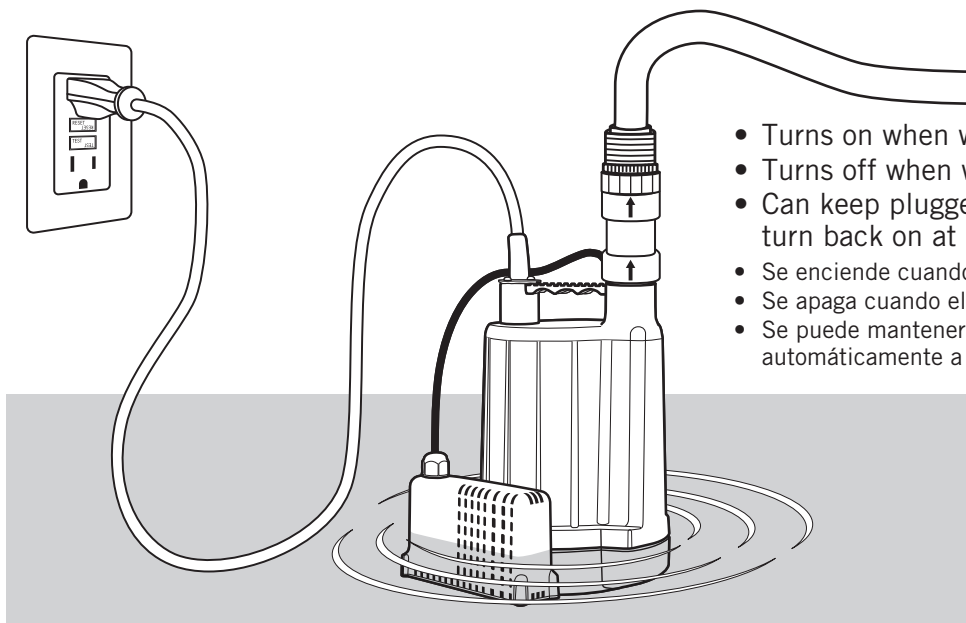

AUTOMATIC SUBMERSIBLE UTILITY PUMP QUICK START GUIDE

GUÍA DE INICIO RÁPIDO DE LA BOMBA DE UTILIDAD AUTOMÁTICA SUMERGIBLE

Item/Artículo #1004181630
Model/Modelo #EBAU33

Please see the instruction manual for further detailed information.
This guide neither supplements nor replaces the instruction manual.
Por favor, consulte el manual de instrucciones para obtener más información detallada.
Esta guía no complementa ni reemplaza el manual de instrucciones.
Customer Service/Servicio al cliente: 1-844-251-7446

WARNING: Plug pump into a GFCI outlet.
Do not stand in water while pump is plugged in.
ADVERTENCIA: Enchufe la bomba en una salida GFCI.
No se pare en el agua mientras la bomba está enchufada.

- Turns on when water is at ~1-1/2"
- Turns off when water is at ~1/8"
- Can keep plugged in, will automatically turn back on at 1-1/2"
- Se enciende cuando el agua está en aprox. 1-1/2 pg.
- Se apaga cuando el agua está a approx. 1/8 pg.
- Se puede mantener enchufado, se volverá a encender automáticamente a 1-1/2 pg.